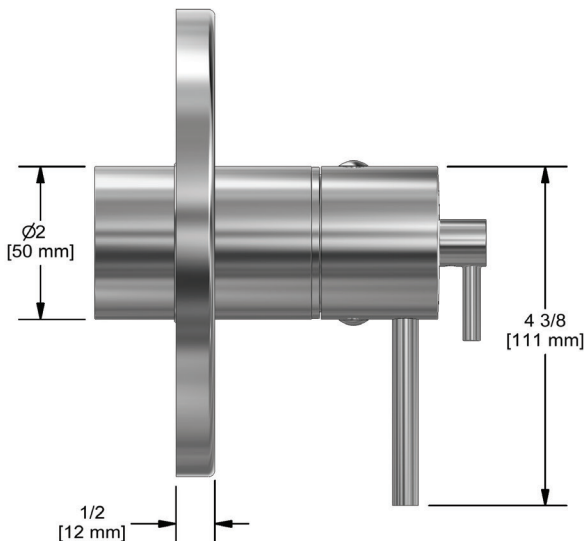

For warranty or additional information, contact:

U.S.A.
houseofrohl.com/support
1-800-777-9762

QUEBEC / MARITIMES / WESTERN CANADA
QUÉBEC / MARITIMES / OUEST CANADIEN
QUEBEC / MARITIMOS / CANADA OCCIDENTAL
houseofrohl.ca/support
1-866-473-8442

ONTARIO
houseofrohl.ca/support
1-800-287-5354