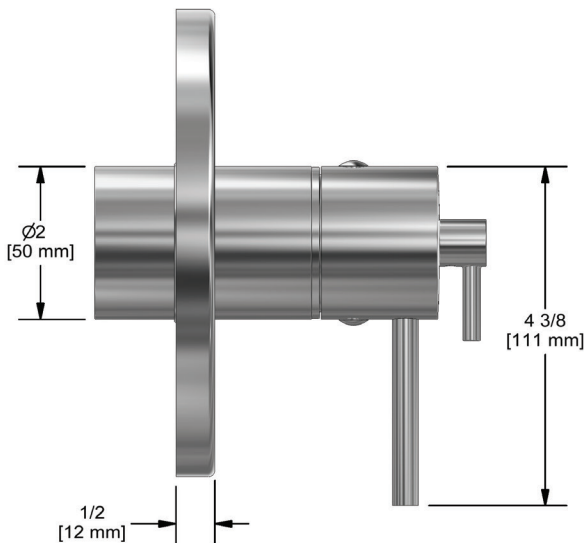

For warranty or additional information, contact:

U.S.A.
houseofrohl.com/support
1-800-777-9762

QUEBEC / MARITIMES / WESTERN CANADA
QUÉBEC / MARITIMES / OUEST CANADIEN
QUEBEC / MARITIMOS / CANADA OCCIDENTAL
houseofrohl.ca/support
1-866-473-8442

ONTARIO
houseofrohl.ca/support
1-800-287-5354