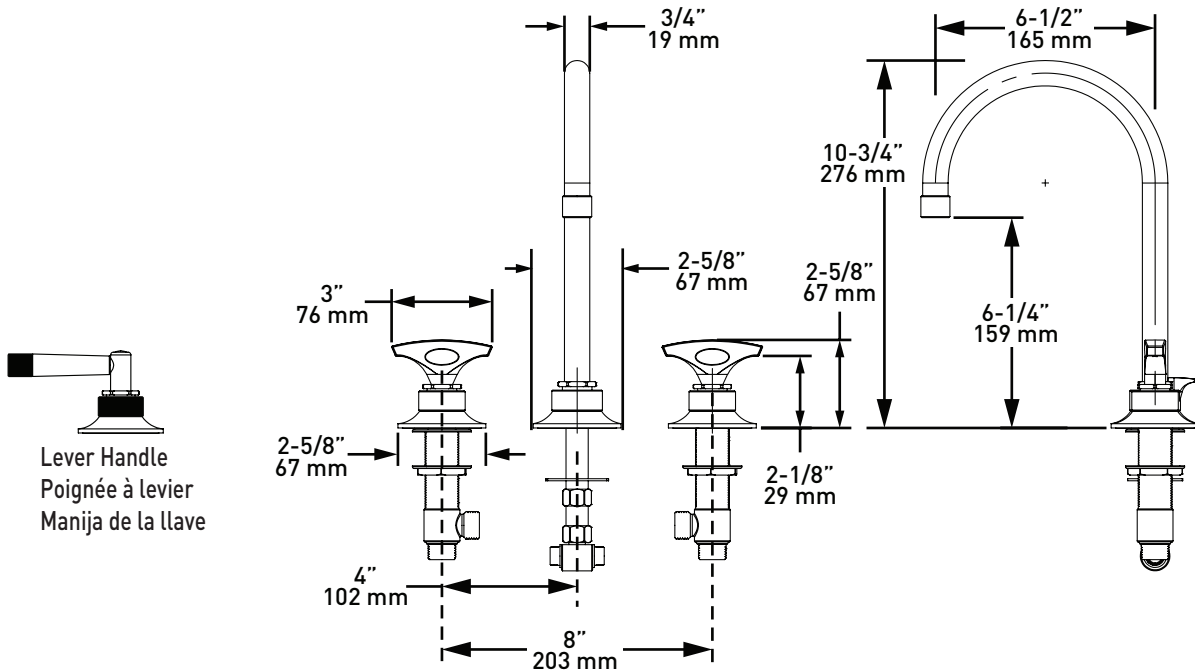

Para garantía o información adicional, comuníquese con:

U.S.A.
houseofrohl.com/support
1-800-777-9762

QUEBEC / MARITIMOS / CANADA OCCIDENTAL
houseofrohl.ca/support
1-866-473-8442

ONTARIO
houseofrohl.ca/support
1-800-287-5354

Riobel

PERRIN & ROWE
LONDON

victoria ⊕ albert®

ROHL