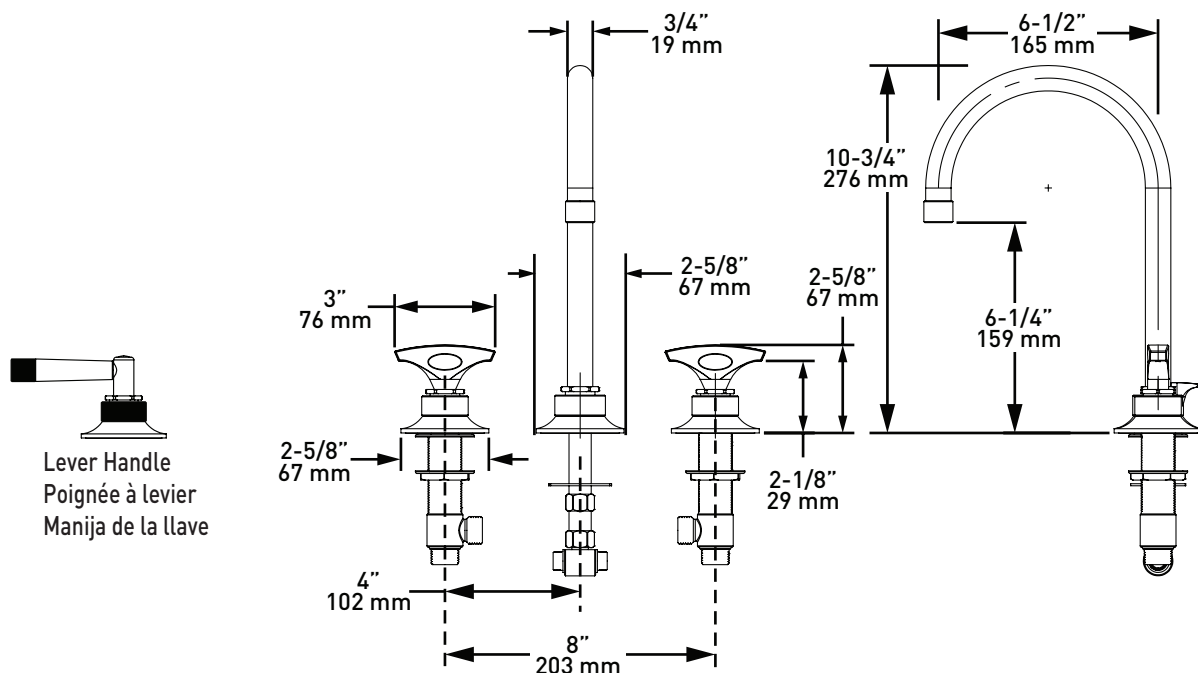

DESCRIPTION

- 10-3/4" height swivel spout with lift rod drainer
- 8" centers, brass construction
- 6-1/2" spout reach
- 3 x 1-3/8" cutouts
- 1/4-turn ceramic valves
- 1.2 GPM aerator

WARRANTY

- Most products or parts carry "Limited Warranties" against manufacturing defects. For US customers please visit houseofrohl.com/support and for Canadian customers please visit houseofrohl.ca/support for complete product and finish warranty

QUEBEC / MARITIMES / WESTERN CANADA
houseofrohl.ca/support
1-866-473-8442

ONTARIO
houseofrohl.ca/support
1-800-287-5354

Riobel

PERRIN & ROWE
LONDON

victoria ⊕ albert®

ROHL

DESCRIPTION

- Bec pivotant de 10-3/4 po de hauteur avec bouchon de vidage à tige de levage
- Distance entre les deux poignées à levier : 8 po, construction en laiton
- Portée du bec de 6-1/2 po
- 3 x découpes de 1-3/8 po
- Cartouche de commande à disque en céramique 1/4 de tour
- Aérateur 1,2 GPM

SPÉCIFICATIONS

Michael Berman Graceline^{MC} ROBINET DE LAVABO À LARGE ENTRAXE À BEC EN « C » GRACELINE®

MODÈLES: MB2019LM
MB2019DM

Pour la garantie ou des informations supplémentaires, contactez:

U.S.A.
houseofrohl.com/support
1-800-777-9762

QUÉBEC / MARITIMES / OUEST CANADIEN
houseofrohl.ca/support
1-866-473-8442

ONTARIO
houseofrohl.ca/support
1-800-287-5354

Riobel

PERRIN & ROWE
LONDON

victoria ⊕ albert®

ROHL

DESCRIPCIÓN

- Pico giratorio de 10-3/4 pulgadas de altura con varilla elevadora de desagüe
- 8 pulgadas de separación entre manijas, fabricación en latón
- Alcance de 6-1/2" del pico de la llave
- Orificios de 3 x 1-3/8 pulgadas
- Cartucho de control de disco cerámico de 1/4 de giro
- Aireador de 1.2 GPM