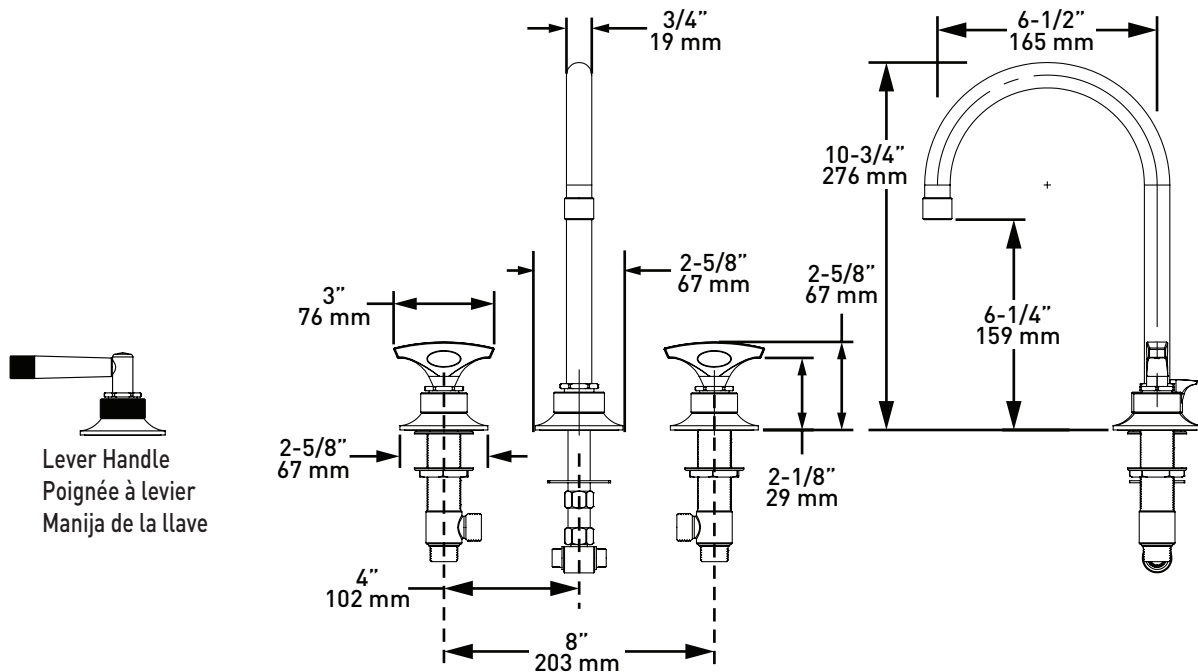

For warranty or additional information, contact:

U.S.A.
houseofrohl.com/support
1-800-777-9762

QUEBEC / MARITIMES / WESTERN CANADA
houseofrohl.ca/support
1-866-473-8442

ONTARIO
houseofrohl.ca/support
1-800-287-5354

Riobel

PERRIN & ROWE
LONDON

victoria ⊕ albert®

ROHL