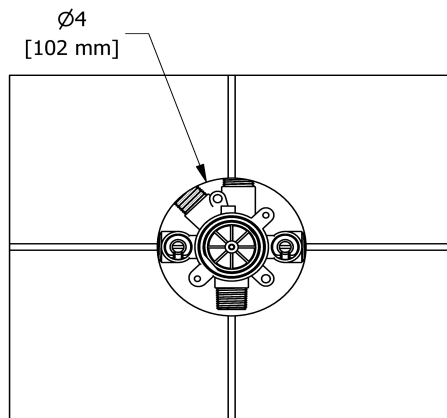

Les dimensions, les modèles et les finis présentés peuvent différer.

Garantie

Le produit **Riobel Inc.** que vous venez d'acquérir est couvert par une garantie À VIE limitée contre tout vice de fabrication sur les pièces et les finis chrome, PVS et noirs et toutes les pièces actives à partir de la date d'achat. Les autres finis, notamment les plastiques, sont garantis un an. Tous les composants électriques et électroniques sont couverts par une garantie limitée de 5 ans.

Service à la clientèle

Ontario, Ouest Canadien : 888-287-5354 Québec, Maritimes, États-Unis : 866-473-8442