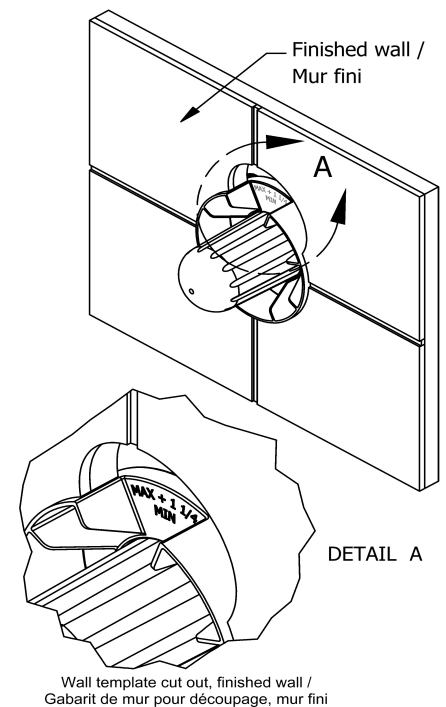

Les dimensions, les modèles et les finis présentés peuvent différer.

Garantie

Le produit **Riobel Inc.** que vous venez d'acquérir est couvert par une garantie À VIE limitée contre tout vice de fabrication sur les pièces et les finis chrome, PVS et noirs et toutes les pièces actives à partir de la date d'achat. Les autres finis, notamment les plastiques, sont garantis un an. Tous les composants électriques et électroniques sont couverts par une garantie limitée de 5 ans.

Service à la clientèle

Ontario, Ouest Canadien : 888-287-5354 Québec, Maritimes, États-Unis : 866-473-8442