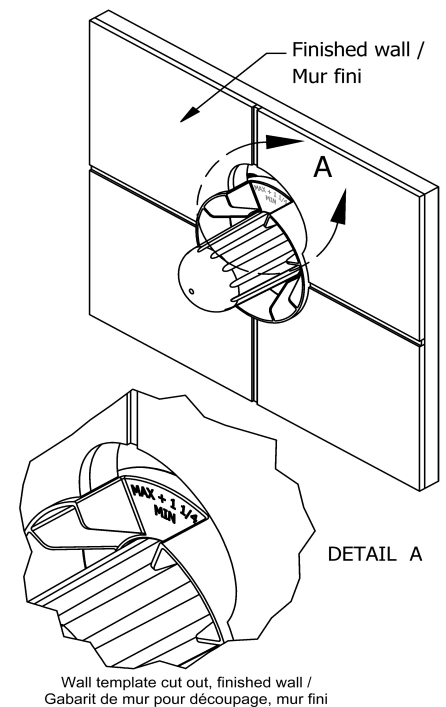

Sizes, models and finishes may differ from those presented.

Warranty

This **Riobel Inc.** product you have purchased carries a Limited Lifetime Warranty on the chrome, PVD finish, blacks and all working parts and is guaranteed from the initial purchase date against all manufacturing defects. All other finishes, including plastic components, are guaranteed for one year. All electric and/or electronic parts are covered by a 5-year limited warranty.

Customer Service

Ontario, West Canada : 888-287-5354 Quebec, Maritimes, United States : 866-473-8442