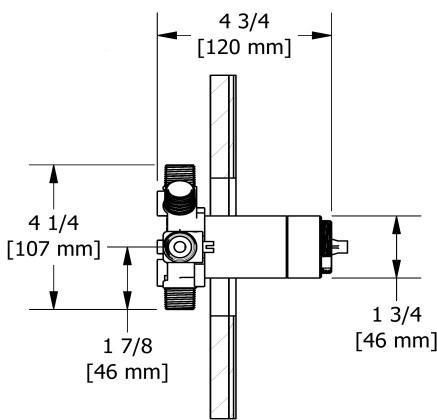

Sizes, models and finishes may differ from those presented.

Warranty

This **Riobel Inc.** product you have purchased carries a Limited Lifetime Warranty on the chrome, PVD finish, blacks and all working parts and is guaranteed from the initial purchase date against all manufacturing defects. All other finishes, including plastic components, are guaranteed for one year. All electric and/or electronic parts are covered by a 5-year limited warranty.

Customer Service

Ontario, West Canada : 888-287-5354 Quebec, Maritimes, United States : 866-473-8442