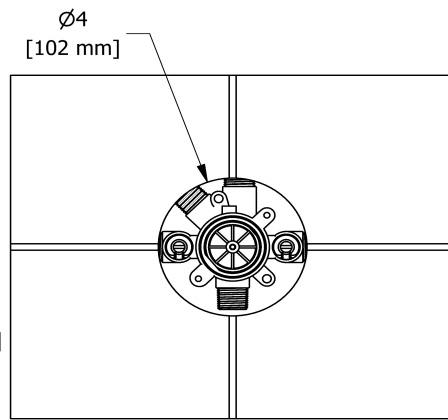

Sizes, models and finishes may differ from those presented.

Warranty

This **Riobel Inc.** product you have purchased carries a Limited Lifetime Warranty on the chrome, PVD finish, blacks and all working parts and is guaranteed from the initial purchase date against all manufacturing defects. All other finishes, including plastic components, are guaranteed for one year. All electric and/or electronic parts are covered by a 5-year limited warranty.

Customer Service

Ontario, West Canada : 888-287-5354 Quebec, Maritimes, United States : 866-473-8442