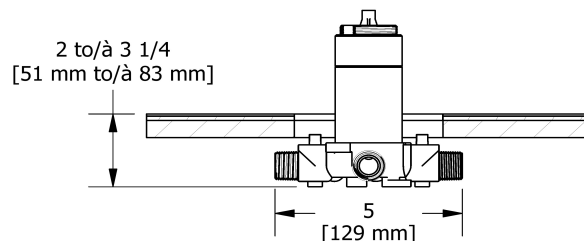

Les dimensions, les modèles et les finis présentés peuvent différer.

Garantie

Le produit **Riobel Inc.** que vous venez d'acquérir est couvert par une garantie À VIE limitée contre tout vice de fabrication sur les pièces et les finis chrome, PVS et noirs et toutes les pièces actives à partir de la date d'achat. Les autres finis, notamment les plastiques, sont garantis un an. Tous les composants électriques et électroniques sont couverts par une garantie limitée de 5 ans.

Service à la clientèle

Ontario, Ouest Canadien : 888-287-5354 Québec, Maritimes, États-Unis : 866-473-8442