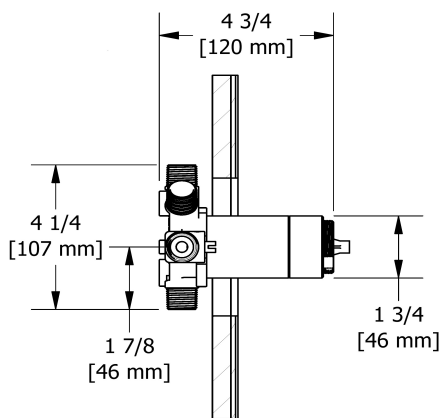

Valve complète 3 voies non-partagées coaxiale Type
T/P
MMRD47J

Spécifications

Composition

- R45 - Brut de valve 3 voies coaxiale, Type T/P (thermo/pression équilibrée)
- TMMRD47JC - Garniture pour valve 3 voies non-partagées coaxiale Type T/P

Débits disponibles

- Type TP - Utiliser avec une tête de douche de 7L/min (1.8 gpm) ou plus
- 19 L/min, 5.0 gpm (US) 60psi

Certifications

- CSA B125.1
- ASME A112.18.1
- ASSE 1016
- ADA

Les dimensions, les modèles et les finis présentés peuvent différer.