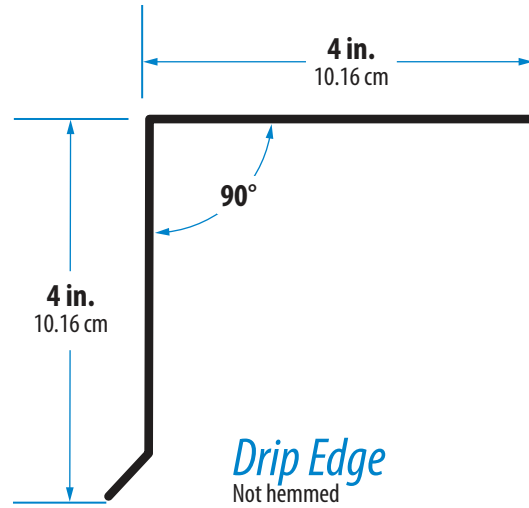

28 Gauge Galvanized Steel · 10 ft. Lengths

<b>BL</b>	Black
<b>BR</b>	Brown
<b>BRU</b>	Royal Brown
<b>BRW</b>	Dark Brown
<b>CH</b>	Charcoal
<b>GR</b>	Gray
<b>RD</b>	Red
<b>TN</b>	Tan
<b>WH</b>	White