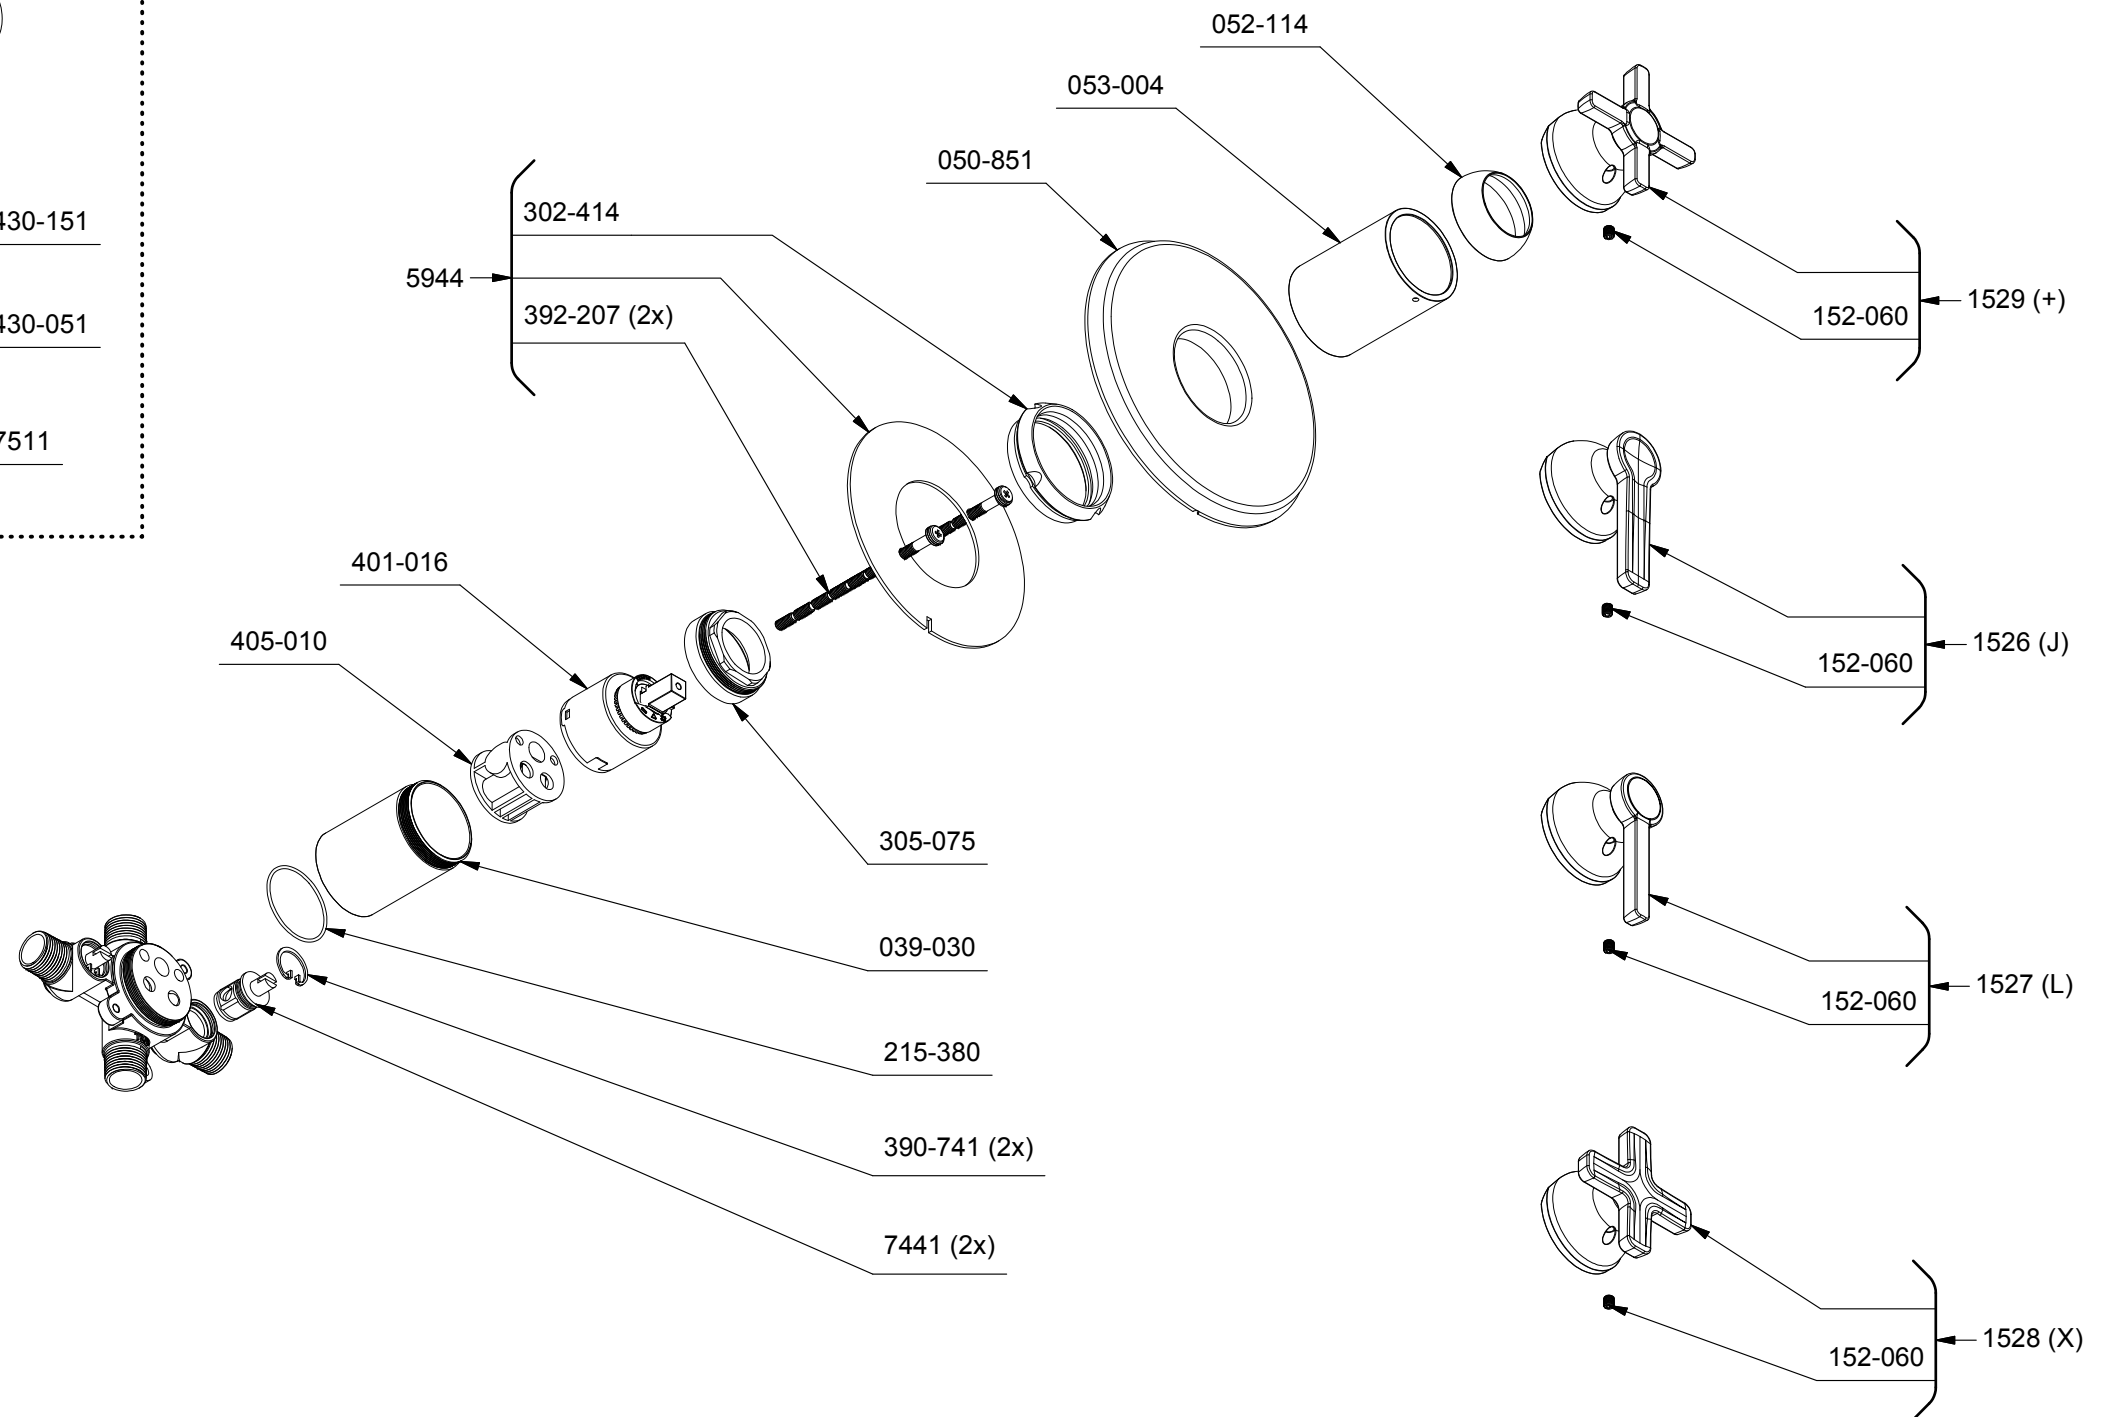

R51 ou/or R51-EX ou/or R51-SPEX

OUTIL/TOOL	
	505-025 (2.5 mm)

*Les dimensions, les modèles et les finis présentés peuvent différer. / Sizes, models and finishes may differ from those presented.