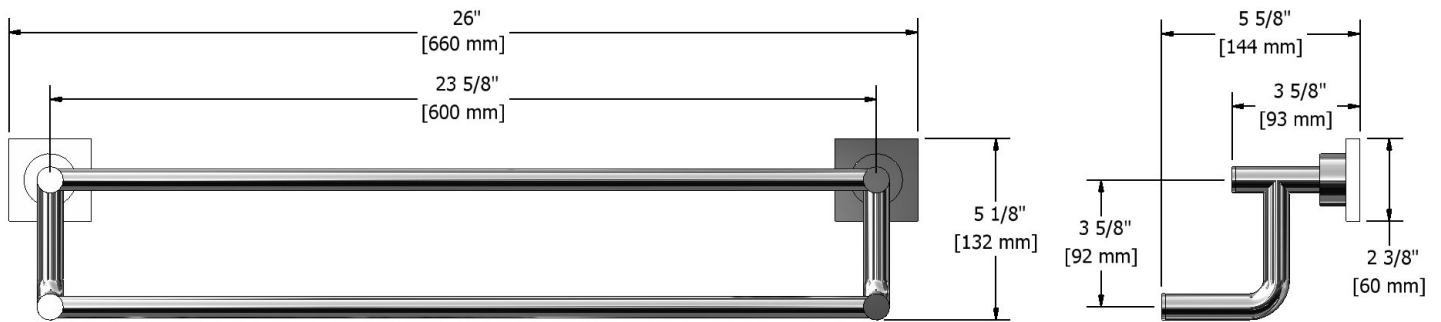

Double porte-serviette 60 cm (24")

TQ6

Spécifications

Description

- 4 trous d'ancrage

Les dimensions, les modèles et les finis présentés peuvent différer.

Garantie

Le produit **Riobel Inc.** que vous venez d'acquérir est couvert par une garantie À VIE limitée contre tout vice de fabrication sur les pièces et les finis chrome, PVS et noirs et toutes les pièces actives à partir de la date d'achat. Les autres finis, notamment les plastiques, sont garantis un an. Tous les composants électriques et électroniques sont couverts par une garantie limitée de 5 ans.

Service à la clientèle

Ontario, Ouest Canadien : 888-287-5354 Québec, Maritimes, États-Unis : 866-473-8442

2020.11.07

60 cm (24") double towel bar
TQ6

Specifications

Description

- 4 anchor points

Sizes, models and finishes may differ from those presented.