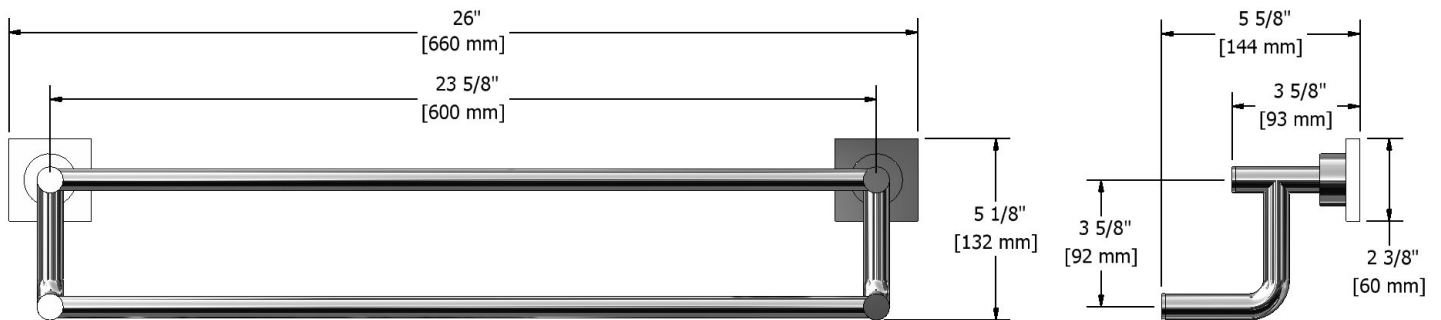

Double porte-serviette 60 cm (24")

TQ6

Spécifications

Description

- 4 trous d'ancrage

Les dimensions, les modèles et les finis présentés peuvent différer.

Garantie

Le produit **Riobel Inc.** que vous venez d'acquérir est couvert par une garantie À VIE limitée contre tout vice de fabrication sur les pièces et les finis chrome, PVS et noirs et toutes les pièces actives à partir de la date d'achat. Les autres finis, notamment les plastiques, sont garantis un an. Tous les composants électriques et électroniques sont couverts par une garantie limitée de 5 ans.

Service à la clientèle

Ontario, Ouest Canadien : 888-287-5354 Québec, Maritimes, États-Unis : 866-473-8442

2020.11.07

60 cm (24") double towel bar
TQ6

Specifications

Description

- 4 anchor points

Sizes, models and finishes may differ from those presented.