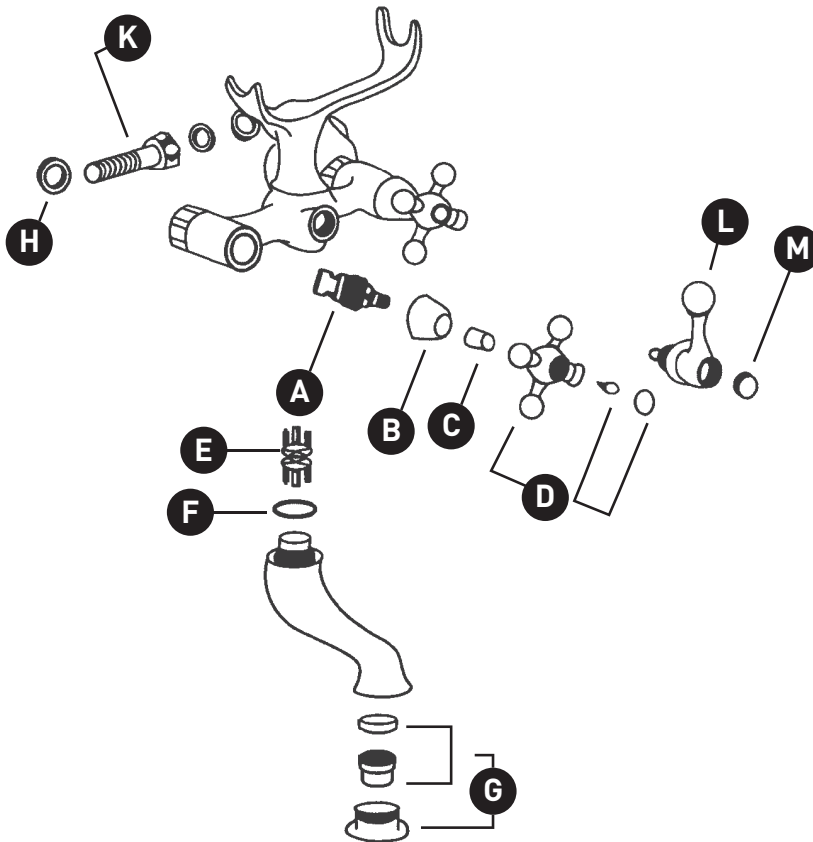

ORDER BY PART NUMBER

ILLUSTRATED PARTS

AC7

Arcana™ Exposed Wall Mount Tub Filler

ID	Kit Number	Finish
A	ZZ96224004	N/A
B	ZZ926520*	See below
C	ZZ926190*	See below
D	ZZ903070*	See below
E	ZZ927790	N/A
F	ZZ926920	N/A
G	ZZ902590	N/A
H	ZZ926890	N/A
I	ZZ900780*	See below
J	ZZ929560	N/A
K	ZA009010	N/A
L	ZZ90257*	See below
M	ZZ926170*	See below

***Finish Determined by Suffix**

Finish	Description
APC	Polished Chrome
IB	Italian Brass
PN	Polished Nickel
STN	Satin Nickel
TCB	Tuscan Brass

To complete, order:

- AR00380 Deck Unions
- ZA386 Floor Pillar Legs
- ZZ9314302 Wall Unions
- ZZ935350 Iron Tub Unions

ONTARIO
houseofrohl.ca/support
1-800-287-5354

**VEUILLEZ EFFECTUER VOTRE COMMANDE
PAR NO DE RÉFÉRENCE**

ILLUSTRATIONS DES PIÈCES

AC7

Remplisseur de baignoire à montage mural exposé Arcana™

ID	Référence du kit	Finition
A	ZZ96224004	N/A
B	ZZ926520*	Voir ci-dessous
C	ZZ926190*	Voir ci-dessous
D	ZZ903070*	Voir ci-dessous
E	ZZ927790	N/A
F	ZZ926920	N/A
G	ZZ902590	N/A
H	ZZ926890	N/A
I	ZZ900780*	Voir ci-dessous
J	ZZ929560	N/A
K	ZA009010	N/A
L	ZZ90257*	Voir ci-dessous
M	ZZ926170*	Voir ci-dessous

*Finition déterminée par le Suffixe

Finition	Description
APC	Chrome poli
IB	Cuivre italien
PN	Nickel poli
STN	Nickel satiné
TCB	Laiton toscan

Pour compléter, commandez :

- AR00380 Unions de pont
- Pieds de pilier de plancher ZA386
- ZZ9314302 Unions murales
- Unions de cuve en fer ZZ935350