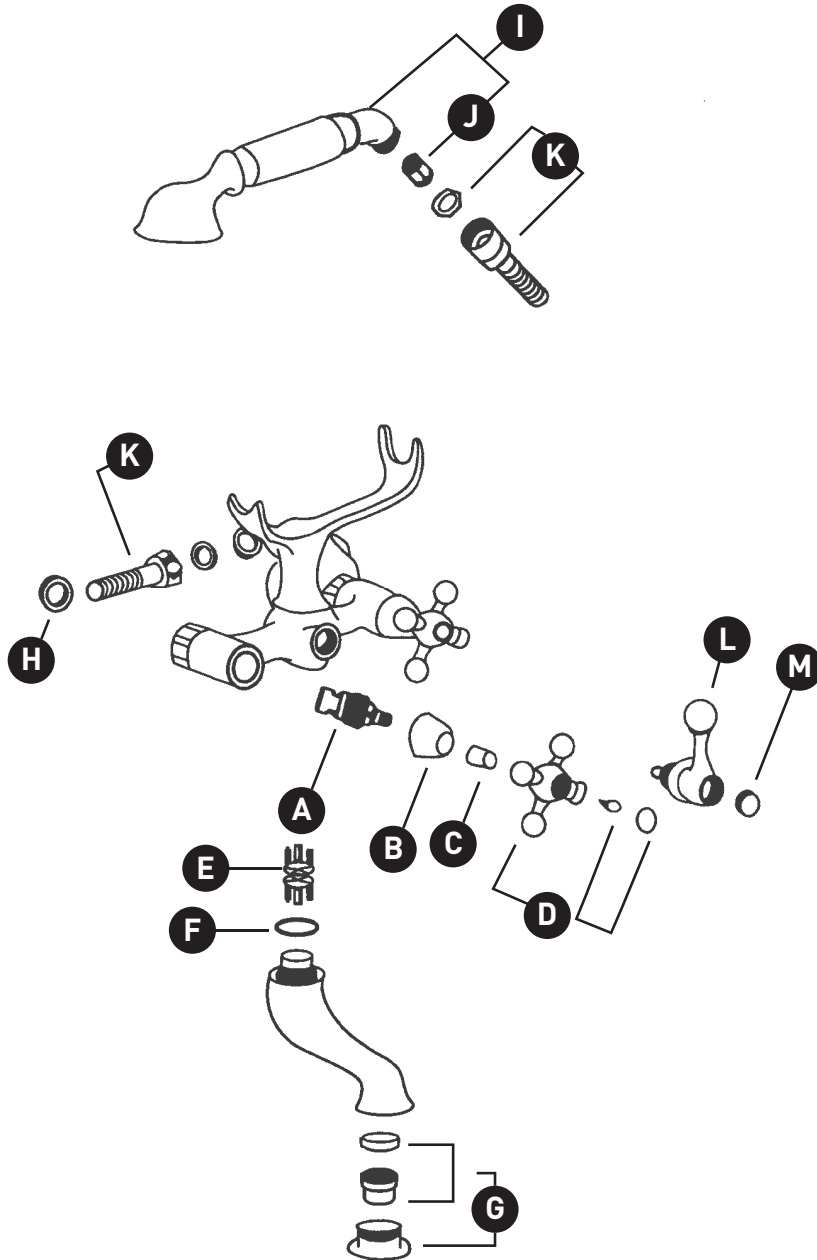

ORDER BY PART NUMBER

ILLUSTRATED PARTS

AC7

Arcana™ Exposed Wall Mount Tub Filler

ID	Kit Number	Finish
A	ZZ96224004	N/A
B	ZZ926520*	See below
C	ZZ926190*	See below
D	ZZ903070*	See below
E	ZZ927790	N/A
F	ZZ926920	N/A
G	ZZ902590	N/A
H	ZZ926890	N/A
I	ZZ900780*	See below
J	ZZ929560	N/A
K	ZA009010	N/A
L	ZZ90257*	See below
M	ZZ926170*	See below

ONTARIO
houseofrohl.ca/support
1-800-287-5354

**VEUILLEZ EFFECTUER VOTRE COMMANDE
PAR NO DE RÉFÉRENCE**

ILLUSTRATIONS DES PIÈCES

AC7

Remplisseur de baignoire à montage mural exposé Arcana™

ID	Référence du kit	Finition
A	ZZ96224004	N/A
B	ZZ926520*	Voir ci-dessous
C	ZZ926190*	Voir ci-dessous
D	ZZ903070*	Voir ci-dessous
E	ZZ927790	N/A
F	ZZ926920	N/A
G	ZZ902590	N/A
H	ZZ926890	N/A
I	ZZ900780*	Voir ci-dessous
J	ZZ929560	N/A
K	ZA009010	N/A
L	ZZ90257*	Voir ci-dessous
M	ZZ926170*	Voir ci-dessous

*Finition déterminée par le Suffixe

Finition	Description
APC	Chrome poli
IB	Cuivre italien
PN	Nickel poli
STN	Nickel satiné
TCB	Laiton toscan

Pour compléter, commandez :

- AR00380 Unions de pont
- Pieds de pilier de plancher ZA386
- ZZ9314302 Unions murales
- Unions de cuve en fer ZZ935350

ONTARIO
houseofrohl.ca/support
1-800-287-5354

PEDIR POR NÚMERO DE REFERENCIA

PIEZAS ILUSTRADAS

AC7

Llenador de tina de montaje en pared expuesto Arcana™

ID	Referencia del kit	Acabado
A	ZZ96224004	N/A
B	ZZ926520*	Ver más abajo
C	ZZ926190*	Ver más abajo
D	ZZ903070*	Ver más abajo
E	ZZ927790	N/A
F	ZZ926920	N/A
G	ZZ902590	N/A
H	ZZ926890	N/A
I	ZZ900780*	Ver más abajo
J	ZZ929560	N/A
K	ZA009010	N/A
L	ZZ90257*	Ver más abajo
M	ZZ926170*	Ver más abajo