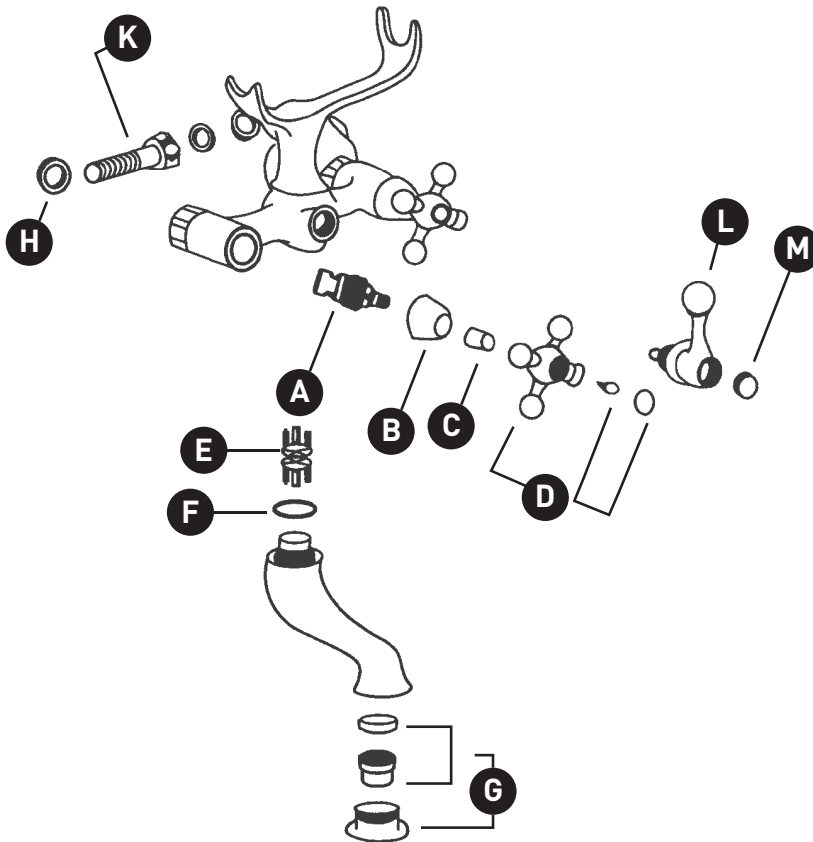

ONTARIO
houseofrohl.ca/support
1-800-287-5354

**VEUILLEZ EFFECTUER VOTRE COMMANDE
PAR NO DE RÉFÉRENCE**

ILLUSTRATIONS DES PIÈCES

AC7

Remplisseur de baignoire à montage mural exposé Arcana™

ID	Référence du kit	Finition
A	ZZ96224004	N/A
B	ZZ926520*	Voir ci-dessous
C	ZZ926190*	Voir ci-dessous
D	ZZ903070*	Voir ci-dessous
E	ZZ927790	N/A
F	ZZ926920	N/A
G	ZZ902590	N/A
H	ZZ926890	N/A
I	ZZ900780*	Voir ci-dessous
J	ZZ929560	N/A
K	ZA009010	N/A
L	ZZ90257*	Voir ci-dessous
M	ZZ926170*	Voir ci-dessous

ONTARIO
houseofrohl.ca/support
1-800-287-5354

PEDIR POR NÚMERO DE REFERENCIA

PIEZAS ILUSTRADAS

AC7

Llenador de tina de montaje en pared expuesto Arcana™

ID	Referencia del kit	Acabado
A	ZZ96224004	N/A
B	ZZ926520*	Ver más abajo
C	ZZ926190*	Ver más abajo
D	ZZ903070*	Ver más abajo
E	ZZ927790	N/A
F	ZZ926920	N/A
G	ZZ902590	N/A
H	ZZ926890	N/A
I	ZZ900780*	Ver más abajo
J	ZZ929560	N/A
K	ZA009010	N/A
L	ZZ90257*	Ver más abajo
M	ZZ926170*	Ver más abajo