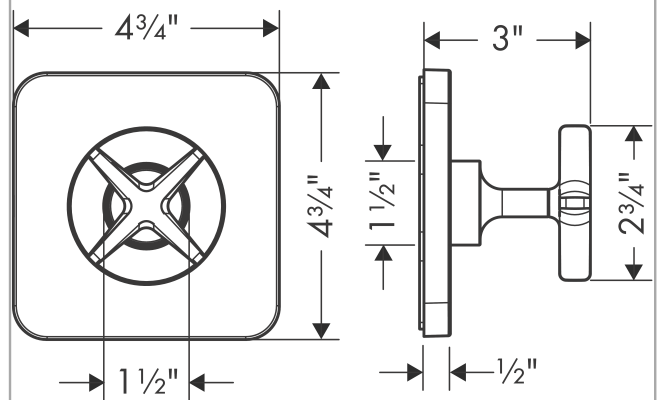

**AXOR Citterio E**  
**Volume Control Trim 5" x 5"**  
Finishes : **chrome** Part no. : **36771001**

## Description

## Scale drawing

**AXOR Citterio E**  
**Volume Control Trim 5" x 5"**  
Finishes : **chrome**    Part no. : **36771001**

## Exploded drawing

Year of production: >01/16

**AXOR Citterio E**  
**Volume Control Trim 5" x 5"**  
 Finishes : **chrome**    Part no. : **36771001**