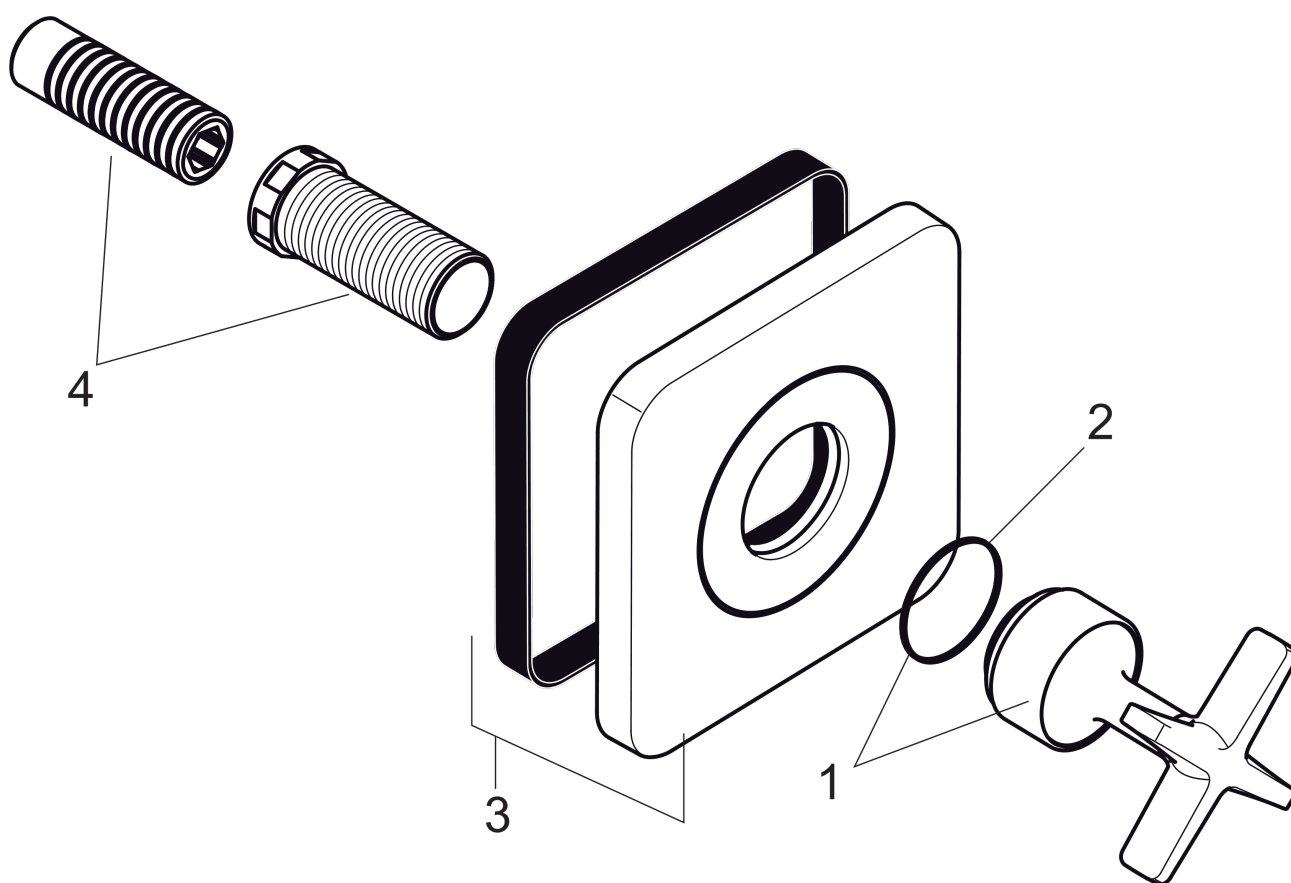

## Scale drawing

**AXOR Citterio E**  
**Volume Control Trim 5" x 5"**  
Finishes : **chrome**    Part no. : **36771001**

## Exploded drawing

Year of production: >01/16

**AXOR Citterio E**  
**Volume Control Trim 5" x 5"**  
 Finishes : **chrome**    Part no. : **36771001**