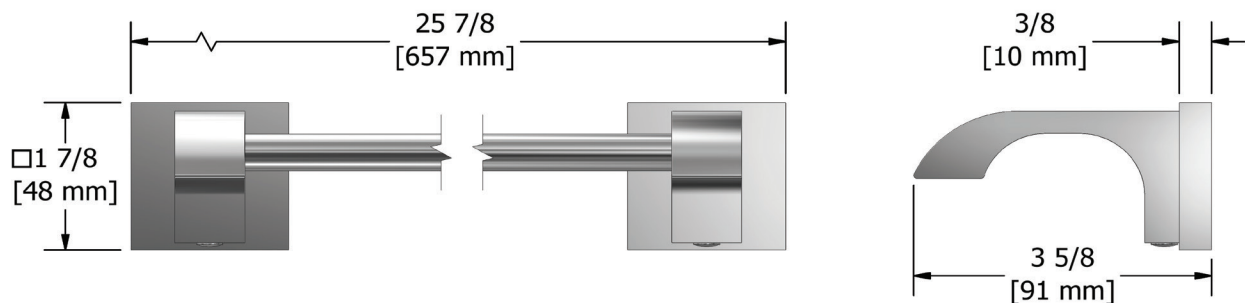

### DESCRIPTION

- La longueur peut être réduite

### Zendo™

Porte-serviette 60 cm (24")

**MODÈLES:** Z05

**For warranty or additional information, contact:**

U.S.A.  
[houseofrohl.com/support](http://houseofrohl.com/support)  
1-800-777-9762

QUEBEC / MARITIMES / WESTERN CANADA  
QUÉBEC / MARITIMOS / OUEST CANADIEN  
QUEBEC / MARITIMOS / CANADA OCCIDENTAL  
[houseofrohl.ca/support](http://houseofrohl.ca/support)  
1-866-473-8442