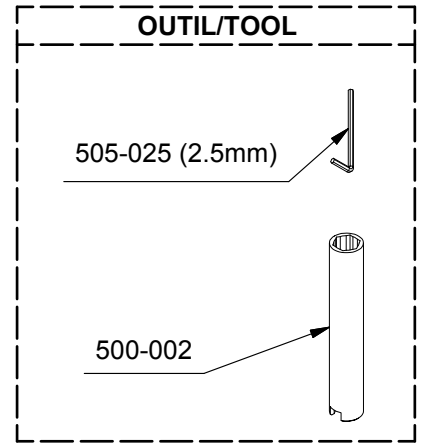

0510 or/ou 0510-EX or/ou 0510-SPEX

*Les dimensions, les modèles et les finis présentés peuvent différer. / Sizes, models and finishes may differ from those presented.

Service à la clientèle - Ontario, Ouest Canadien : 1-888-287-5354 Québec, Maritimes : 1-866-473-8442
Customer service - Ontario, Western Canada : 1-888-287-5354 Québec, Maritimes : 1-866-473-8442
- United states : 1-866-473-8442