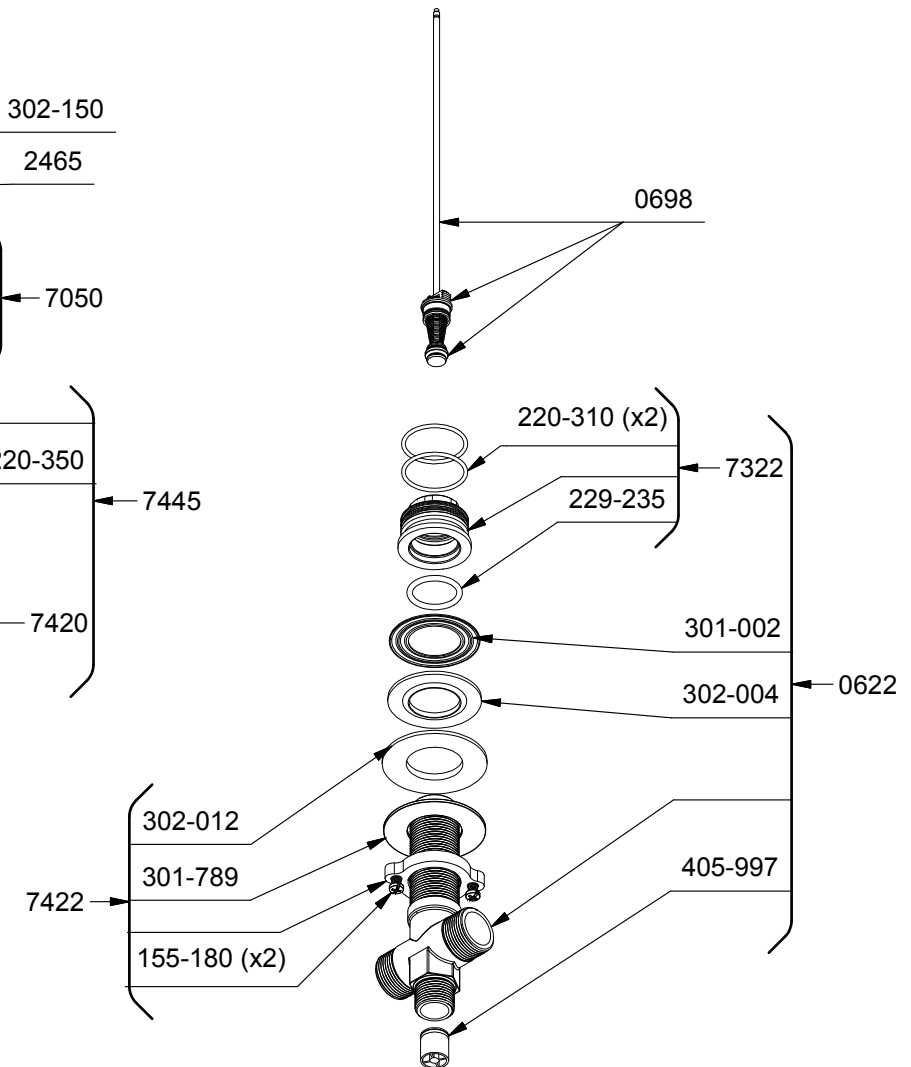

0510 or/ou 0510-EX or/ou 0510-SPEX

*Les dimensions, les modèles et les finis présentés peuvent différer. / Sizes, models and finishes may differ from those presented.

Service à la clientèle - Ontario, Ouest Canadien : 1-888-287-5354 Québec, Maritimes : 1-866-473-8442
Customer service - Ontario, Western Canada : 1-888-287-5354 Québec, Maritimes : 1-866-473-8442
- United states : 1-866-473-8442