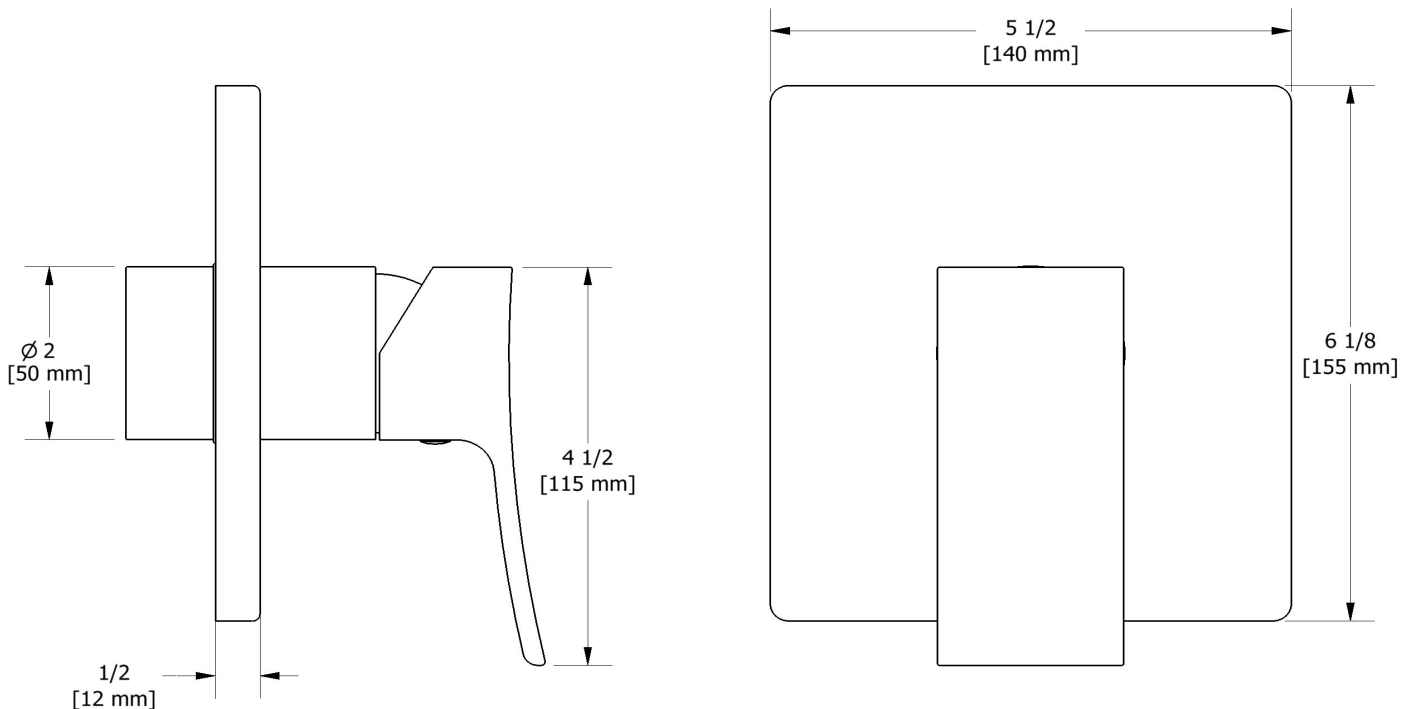

Couleurs disponible

- C : Chrome
- BN : Nickel brossé (PVS)
- PN : Nickel poli (PVS)

Débit disponible

- 22 L/min, 5.8 gpm (US) 60psi

Certifications

- CSA B125.1
- ASME A112.18.1
- ASSE 1016
- Approbation CMR248
- ADA