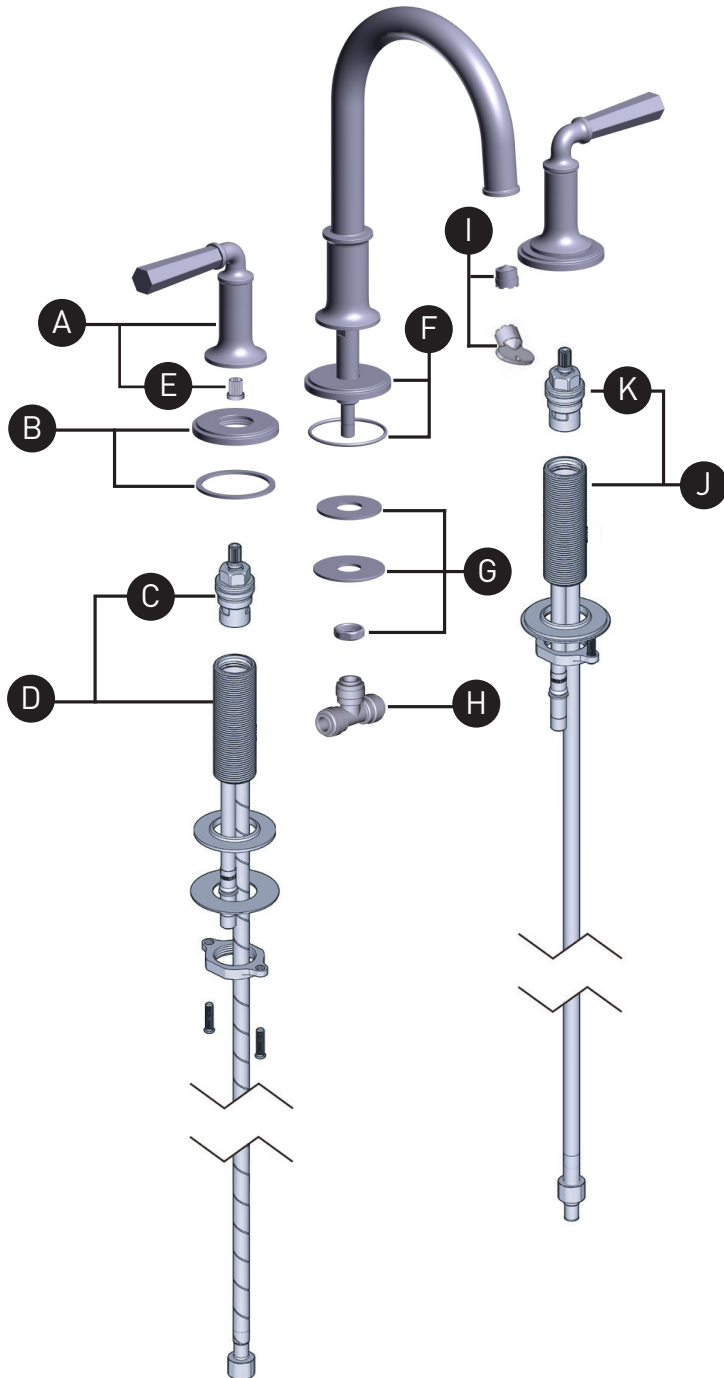

ORDER BY PART NUMBER

ILLUSTRATED PARTS

SG08D3LM
SAN GIOVANNI™

Widespread Lavatory Faucet With C-Spout

ID	Kit Number
*A	221779
*B	221780
C	401-079
D	0-520-b
E	306-266
*F	221783
G	7435
H	7328
I	S6-626-12
J	0-520-B
K	401-080

PIEZAS ILUSTRADAS

SG08D3LM
SAN GIOVANNI™

Grifo de lavatorio bimando con pico en C

ID	Referencia del kit
*A	221779
*B	221780
C	401-079
D	0-520-b
E	306-266
*F	221783
G	7435
H	7328
I	S6-626-12
J	0-520-B
K	401-080