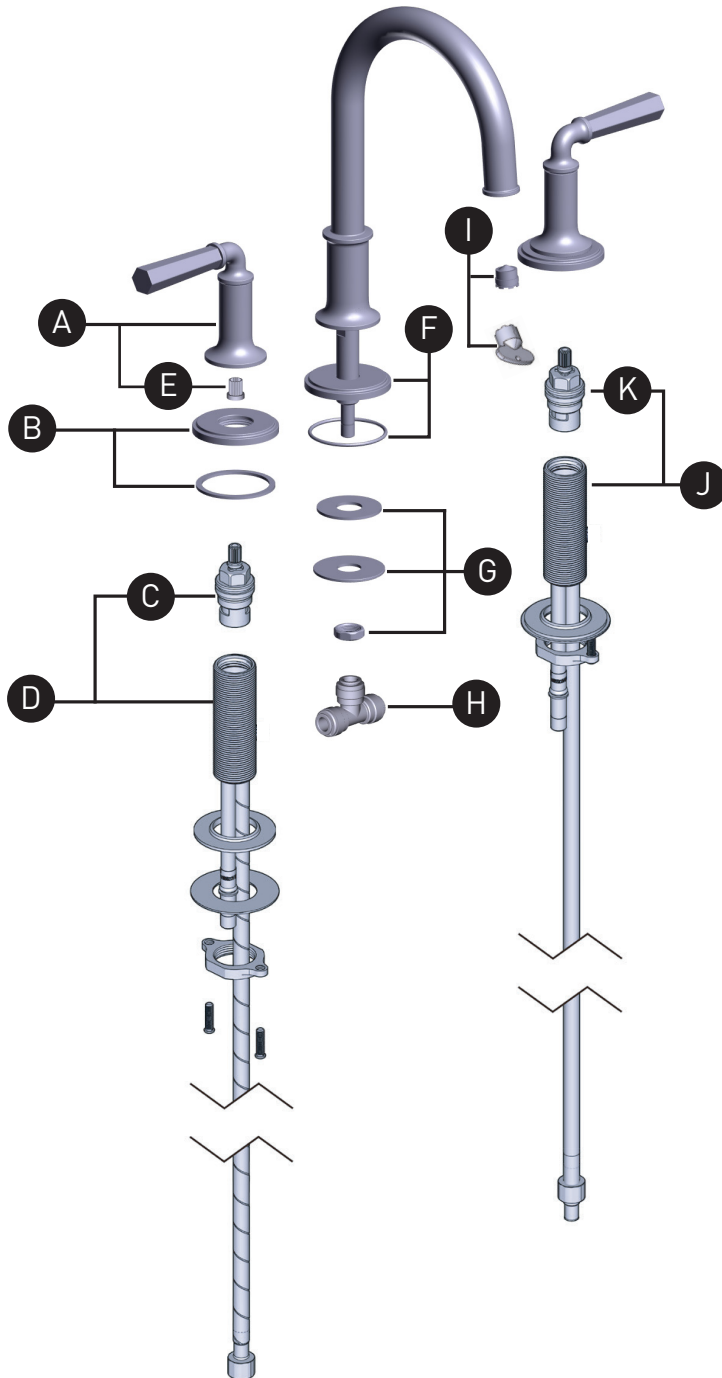

ORDER BY PART NUMBER

ILLUSTRATED PARTS

SG08D3LM
SAN GIOVANNI™

Widespread Lavatory Faucet With C-Spout

ID	Kit Number
*A	221779
*B	221780
C	401-079
D	0-520-b
E	306-266
*F	221783
G	7435
H	7328
I	S6-626-12
J	0-520-B
K	401-080

PIEZAS ILUSTRADAS

SG08D3LM
SAN GIOVANNI™

Grifo de lavatorio bimando con pico en C

ID	Referencia del kit
*A	221779
*B	221780
C	401-079
D	0-520-b
E	306-266
*F	221783
G	7435
H	7328
I	S6-626-12
J	0-520-B
K	401-080