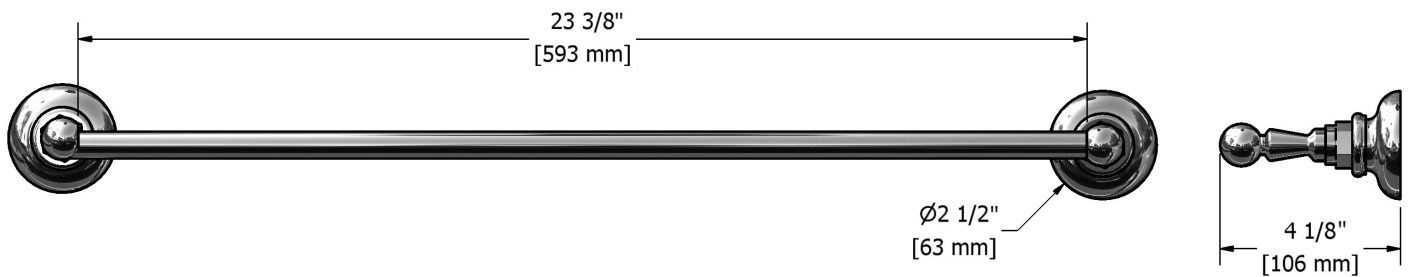

Porte-serviette 60 cm (24")
RO5

Spécifications

Descriptions

- Peut être coupé à la longueur souhaitée
- 4 trous d'ancrage

Les dimensions, les modèles et les finis présentés peuvent différer.

Garantie

Le produit **Riobel Inc.** que vous venez d'acquérir est couvert par une garantie À VIE limitée contre tout vice de fabrication sur les pièces et les finis chrome, PVS et noirs et toutes les pièces actives à partir de la date d'achat. Les autres finis, notamment les plastiques, sont garantis un an. Tous les composants électriques et électroniques sont couverts par une garantie limitée de 5 ans.

Service à la clientèle

Ontario, Ouest Canadien : 888-287-5354 Québec, Maritimes, États-Unis : 866-473-8442

60 cm (24") towel bar
RO5

Specifications

Descriptions

- May be cut to desired length
- 4 anchor points