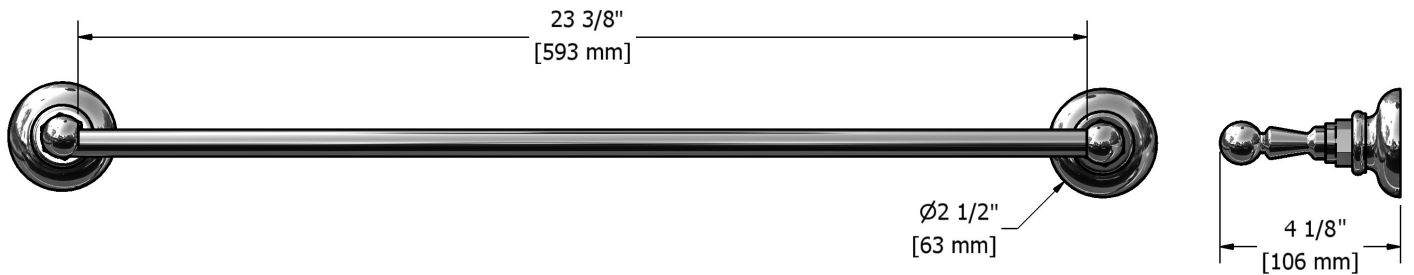

Porte-serviette 60 cm (24")
RO5

Spécifications

Descriptions

- Peut être coupé à la longueur souhaitée
- 4 trous d'ancrage

Les dimensions, les modèles et les finis présentés peuvent différer.

Garantie

Le produit **Riobel Inc.** que vous venez d'acquérir est couvert par une garantie À VIE limitée contre tout vice de fabrication sur les pièces et les finis chrome, PVS et noirs et toutes les pièces actives à partir de la date d'achat. Les autres finis, notamment les plastiques, sont garantis un an. Tous les composants électriques et électroniques sont couverts par une garantie limitée de 5 ans.

Service à la clientèle

Ontario, Ouest Canadien : 888-287-5354 Québec, Maritimes, États-Unis : 866-473-8442

60 cm (24") towel bar
RO5

Specifications

Descriptions

- May be cut to desired length
- 4 anchor points