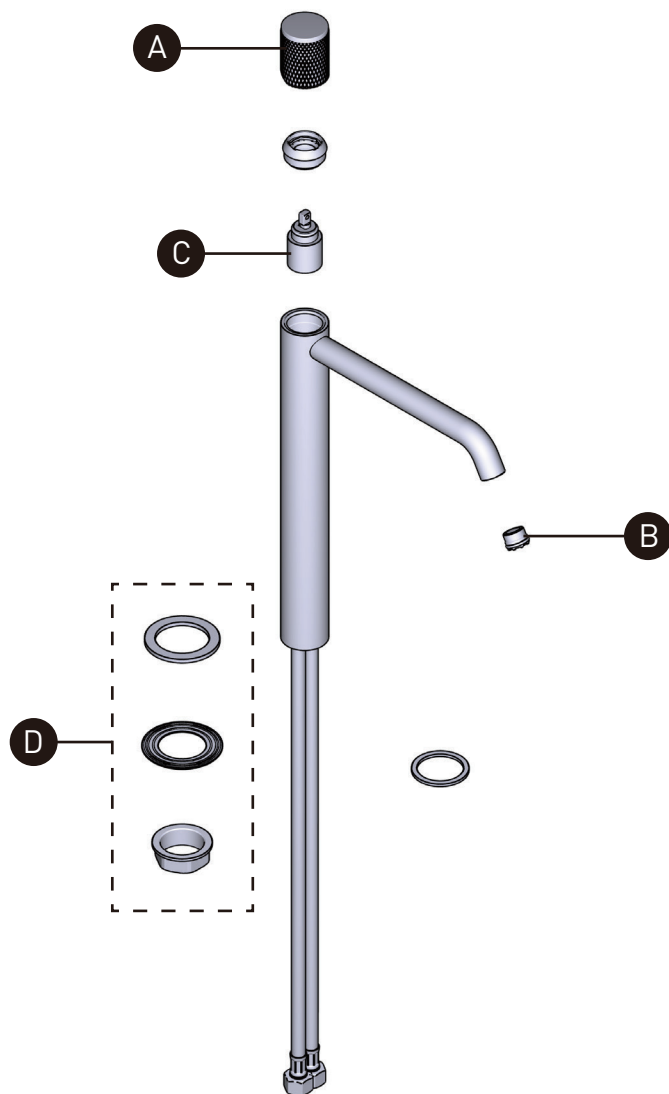

## PIEZAS ILUSTRADAS

PEDIR POR NÚMERO DE REFERENCIA

### AM02D1IW

Moldura Amahle™ para control de volumen y desviador

ID	Référence du kit	Finition
A	KT201	Ver más abajo
B	KT202	N/A
C	KT200	N/A
D	KT49	N/A

**\*Acabado determinado por el sufijo**

Acabado	Descripción
APC	Cromo pulido
STN	Níquel satinado
PN	Níquel pulido
MB	Negro mate
AG	Oro antiguo
ULB	Latón sin esmaltar