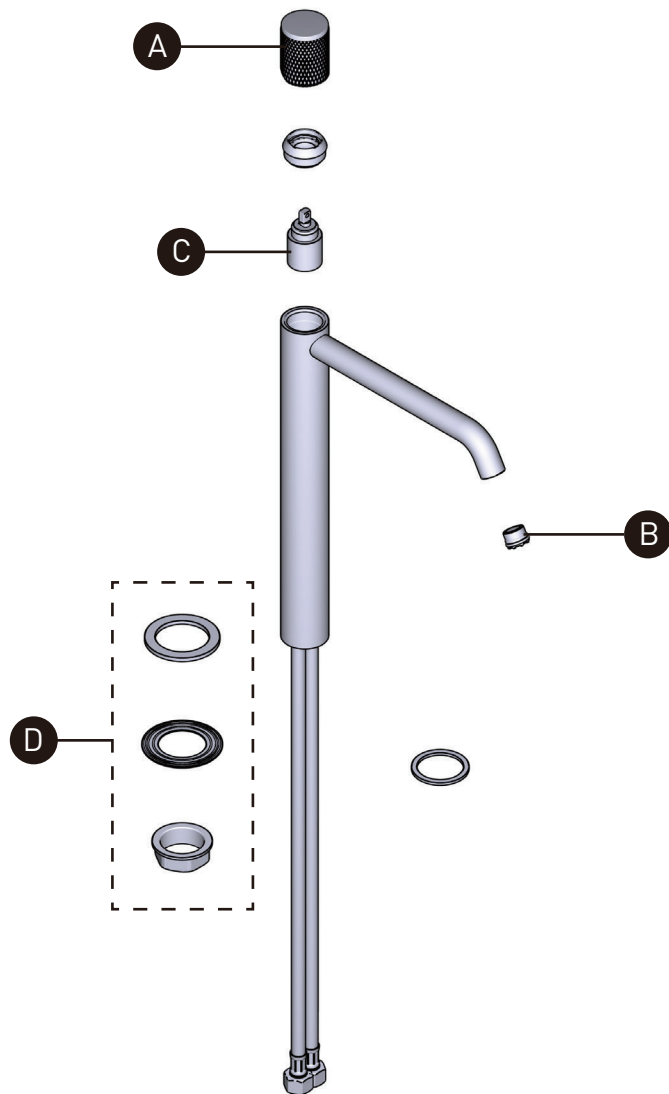

## ILLUSTRATED PARTS

ORDER BY PART NUMBER

### AM02D1IW

Amahle™ Trim for  
Volume Control And Diverter

ID	Kit Number	Finish
A	KT201	See below
B	KT202	N/A
C	KT200	N/A
D	KT49	N/A

**\*Finish Determined by Suffix**

Finish	Description
APC	Polished Chrome
STN	Satin Nickel
PN	Polished Nickel
MB	Matte Black
AG	Antique Gold
ULB	Unlacquered Brass

### AM02D1IW

Garniture de soupape de contrôle  
du débit et inverseur Amahle<sup>MC</sup>

ID	Référence du kit	Finition
A	KT201	Voir ci-dessous
B	KT202	N/A
C	KT200	N/A
D	KT49	N/A