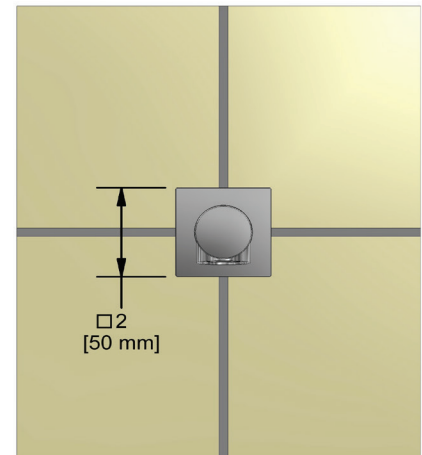

ESPECIFICACIONES

DESCRIPCIÓN

- Entrada de cobre con ajuste deslizante de 1/2"
- Latón
- Diámetro del agujero de perforación = 1" (25 mm)

ESTÁNDARES

- ASME A112.18.1 / CSA B125.1

GARANTÍA

- La mayoría de los productos o piezas cuentan con "Garantías Limitadas" por defectos de fabricación. A los clientes en EE. UU. se les recomienda visitar houseofrohl.com/support y a los clientes en Canadá, houseofrohl.ca/support, para consultar las condiciones completas de la garantía de los productos y acabados.

Pico de tina para montaje en pared

MODELOS: 847

UPC®

For warranty or additional information, contact:

US Customers

U.S.A.
houseofrohl.com/support
1-800-777-9762

QUEBEC / MARITIMES / WESTERN CANADA
QUÉBEC / MARITIMES / OUEST CANADIEN
QUEBEC / MARITIMOS / CANADA OCCIDENTAL
houseofrohl.ca/support
1-866-473-8442

Canadian Customers

ONTARIO
houseofrohl.ca/support
1-800-287-5354