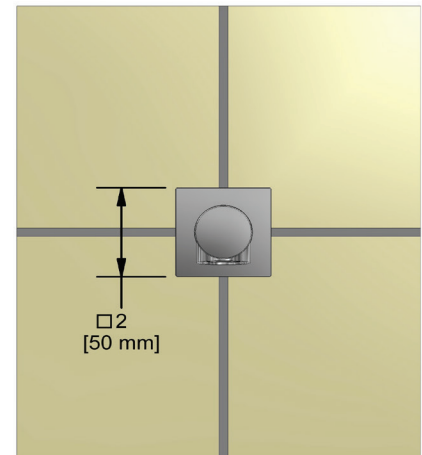

SPÉCIFICATIONS

DESCRIPTION

- Entrée d'eau 1/2" cuivre "slip fit"
- Laiton
- Diamètre du trou de perçage = 1" (25mm)

CERTIFICATIONS

- ASME A112.18.1 / CSA B125.1

GARANTIE

- La plupart des produits ou pièces comprend des «garanties limitées» contre les défauts de fabrication. Pour les clients des États-Unis: veuillez consulter houseofrohl.com/support; Pour les clients du Canada : veuillez consulter houseofrohl.ca/support pour connaître les conditions complètes de la garantie des produits et finis.

Bec de bain mural

MODÈLES : 847

UPC®

For warranty or additional information, contact:

US Customers

U.S.A.
houseofrohl.com/support
1-800-777-9762

QUEBEC / MARITIMES / WESTERN CANADA
QUÉBEC / MARITIMES / OUEST CANADIEN
QUEBEC / MARITIMOS / CANADA OCCIDENTAL
houseofrohl.ca/support
1-866-473-8442

Canadian Customers

ONTARIO
houseofrohl.ca/support
1-800-287-5354