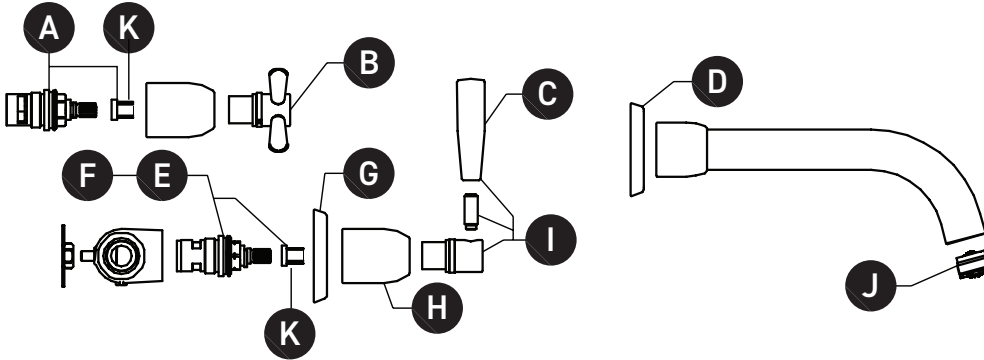

PEDIR POR NÚMERO DE REFERENCIA

PIEZAS ILUSTRADAS

U.3321L U.3322X

Grifo de baño extendido de montaje en pared Holborn

ID	Referencia del kit	Acabado
A	9.13196	N/A
B*	9.01057	Ver más abajo
C*	9.26860	Ver más abajo
D*	9.18854	Ver más abajo
E	9.13195 (R)	N/A
F	9.13196 (L)	N/A
G*	9.18854	Ver más abajo
H*	9.12056	Ver más abajo
I**	9.01056	Ver más abajo
J	9.25955	N/A
K	9.15402	N/A

*Acabado determinado por el sufijo

Acabado	Descripción
APC	Cromo pulido
EB	Bronce inglesa
EG	Oro inglés
PN	Níquel pulido
STN	Níquel satinado
ULB	Latón sin lacar

For warranty or additional information, contact:

U.S.A.
houseofrohl.com/support
1-800-777-9762

QUEBEC / MARITIMES / WESTERN CANADA
QUÉBEC / MARITIMES / OUEST CANADIEN
QUEBEC / MARITIMOS / CANADA OCCIDENTAL
houseofrohl.ca/support
1-866-473-8442

ONTARIO
houseofrohl.ca/support
1-800-287-5354