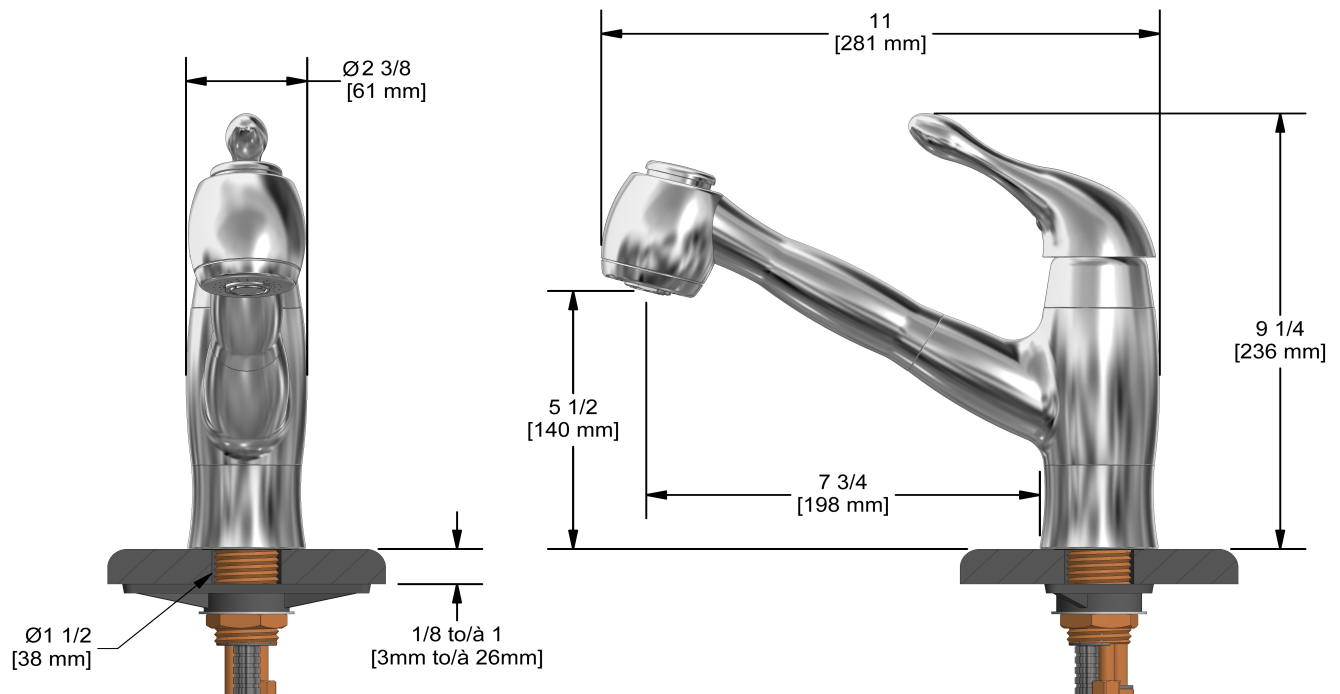

Robinet de cuisine avec douchette
MO201

Spécifications

Descriptions

- Cartouche de céramique
- Douchette rétractable 2 jets
- Speedway 3/8" compression

Débit disponible

- 8.3 L/min, 2.2 gpm (US) 60psi

Certifications

Service à la clientèle

Ontario, Ouest Canadien : 888-287-5354 Québec, Maritimes, États-Unis : 866-473-8442

2020.11.07

Kitchen faucet with spray
MO201

Specifications

Descriptions

- Ceramic cartridge
- 2-jet pull-out spray
- 3/8" speedway compression

Available flow

- 8.3 L/min, 2.2 gpm (US) 60psi

Certifications

- CSA B125.1
- NSF/ANSI standard 61 and 372
- ASME A112.18.1
- CMR248 Approval

cUPC®

Sizes, models and finishes may differ from thoses presented.