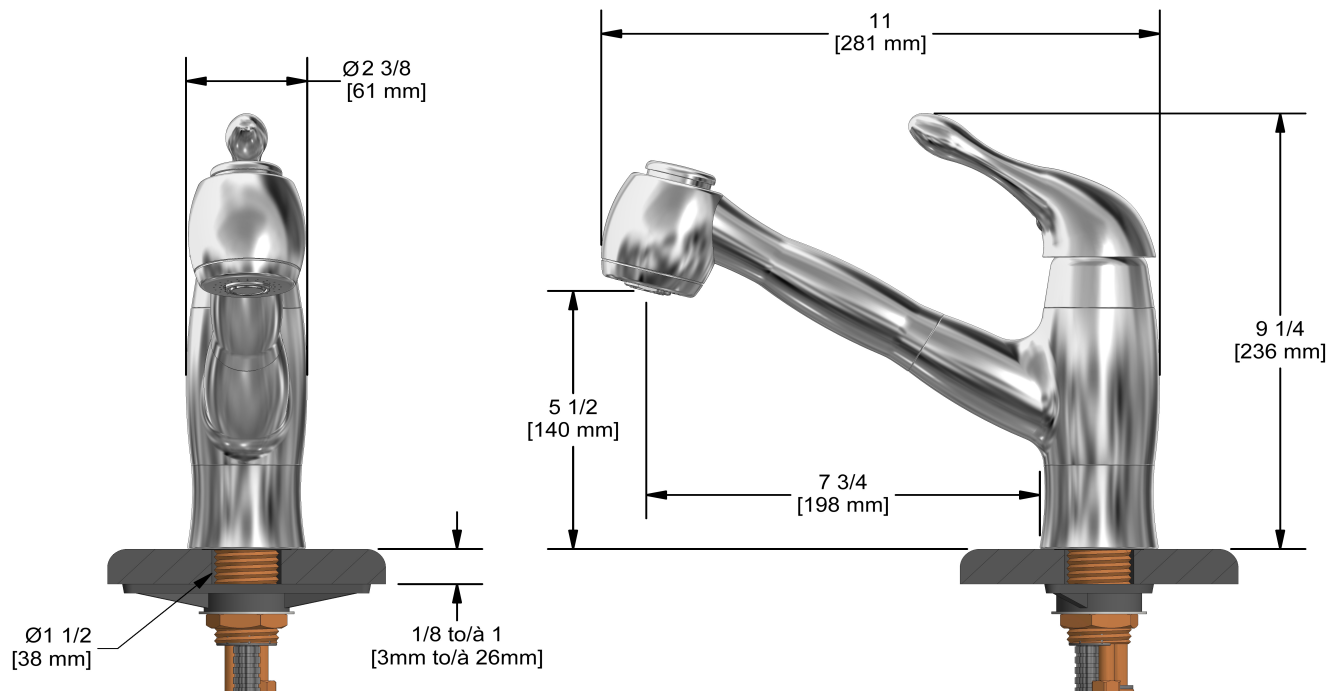

Robinet de cuisine avec douchette
MO201

Spécifications

Descriptions

- Cartouche de céramique
- Douchette rétractable 2 jets
- Speedway 3/8" compression

Débit disponible

- 8.3 L/min, 2.2 gpm (US) 60psi

Certifications

- CSA B125.1
- NSF/ANSI standard 61 et 372
- ASME A112.18.1
- Approbation CMR248

UPC®

Les dimensions, les modèles et les finis présentés peuvent différer.

Garantie

Le produit **Riobel Inc.** que vous venez d'acquérir est couvert par une garantie À VIE limitée contre tout vice de fabrication sur les pièces et les finis chrome, PVS et noirs et toutes les pièces actives à partir de la date d'achat. Les autres finis, notamment les plastiques, sont garantis un an. Tous les composants électriques et électroniques sont couverts par une garantie limitée de 5 ans.

Service à la clientèle

Ontario, Ouest Canadien : 888-287-5354 Québec, Maritimes, États-Unis : 866-473-8442

2020.11.07

Kitchen faucet with spray
MO201

Specifications

Descriptions

- Ceramic cartridge
- 2-jet pull-out spray
- 3/8" speedway compression

Available flow

- 8.3 L/min, 2.2 gpm (US) 60psi

Certifications

- CSA B125.1
- NSF/ANSI standard 61 and 372
- ASME A112.18.1
- CMR248 Approval

cUPC®

Sizes, models and finishes may differ from thoses presented.