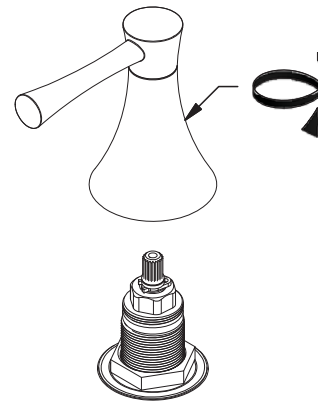

**Tools and equipment required / Outils et matériels requis / Herramientas y material requerido de instalación :**

13 2X

TEMPLATE  
GABARIT  
PLANTILLA

+/- 1 mm [1/32 in]

ADJUST  
AJUSTER  
AJUSTE

14 2X

15

OFF POSITION HOT WATER  
POSITION FERMÉE EAU CHAUDE  
POSICIÓN DE AGUA CALIENTE

OFF POSITION COLD WATER  
POSITION FERMÉE EAU FROIDE  
POSICIÓN DE AGUA FRÍA

ALIGN  
ALIGNER  
ALINEADOR

TOP VIEW  
VUE DE DESSUS  
VISTA SUPERIOR

16 2X

TIGHT THE SPINDEL  
SERRER LE PIVOT  
APRIETE EL PIVOTE

17-A 2X

INSTALL IN THE ORDER SHOWN  
INSTALLER DANS L'ORDRE INDIQUÉ  
APRETAR EN EL ORDEN INDICADO

17-B 2X

17-C 2X

INSTALL IN THE ORDER SHOWN  
INSTALLER DANS L'ORDRE INDIQUÉ  
APRETAR EN EL ORDEN INDICADO