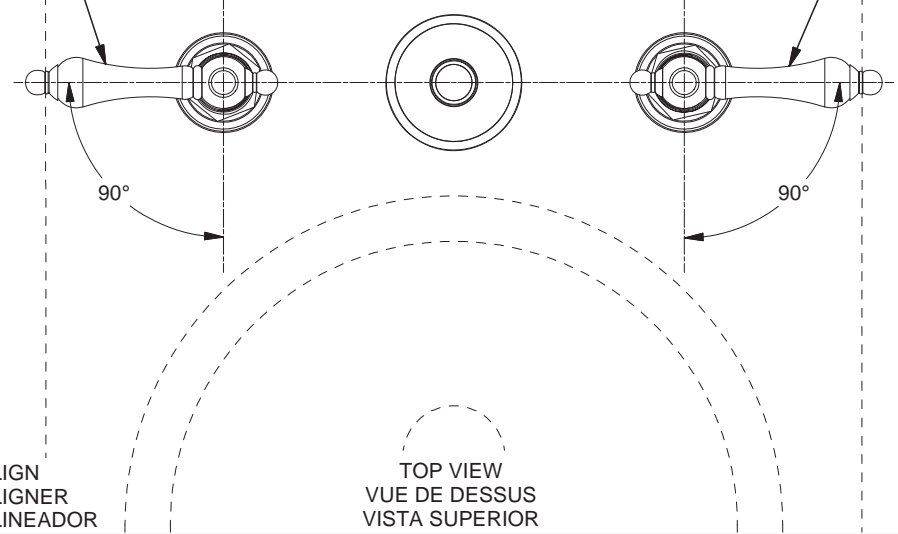

**Tools and equipment required / Outils et matériels requis / Herramientas y material requerido de instalación :**

13 2X

TEMPLATE  
GABARIT  
PLANTILLA

+/- 1 mm [1/32 in]

ADJUST  
AJUSTER  
AJUSTE

14 2X

15

OFF POSITION HOT WATER  
POSITION FERMÉE EAU CHAUDE  
POSICIÓN DE AGUA CALIENTE

OFF POSITION COLD WATER  
POSITION FERMÉE EAU FROIDE  
POSICIÓN DE AGUA FRÍA

ALIGN  
ALIGNER  
ALINEADOR

TOP VIEW  
VUE DE DESSUS  
VISTA SUPERIOR

16 2X

TIGHT THE SPINDEL  
SERRER LE PIVOT  
APRIETE EL PIVOTE

17-A 2X

INSTALL IN THE ORDER SHOWN  
INSTALLER DANS L'ORDRE INDIQUÉ  
APRETAR EN EL ORDEN INDICADO

17-B 2X

17-C 2X

INSTALL IN THE ORDER SHOWN  
INSTALLER DANS L'ORDRE INDIQUÉ  
APRETAR EN EL ORDEN INDICADO