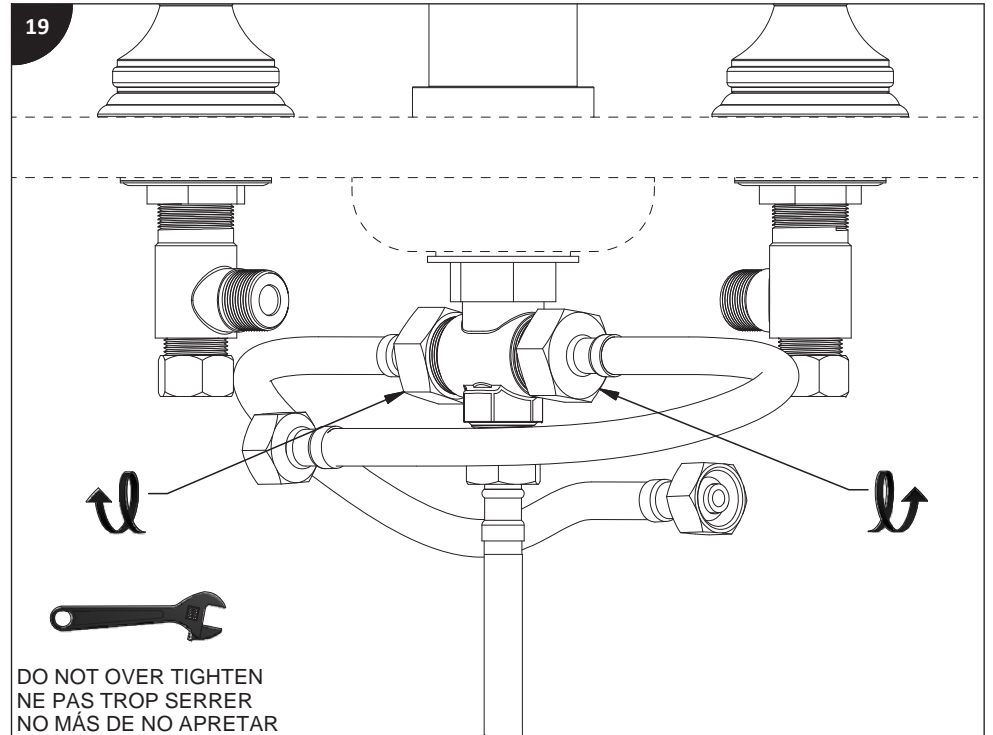

OFF POSITION COLD WATER  
POSITION FERMÉE EAU FROIDE  
POSICIÓN DE AGUA FRÍA

ALIGN  
ALIGNER  
ALINEADOR

TOP VIEW  
VUE DE DESSUS  
VISTA SUPERIOR

16 2X

TIGHT THE SPINDEL  
SERRER LE PIVOT  
APRIETE EL PIVOTE

17-A 2X

INSTALL IN THE ORDER SHOWN  
INSTALLER DANS L'ORDRE INDIQUÉ  
APRETAR EN EL ORDEN INDICADO

17-B 2X

17-C 2X

INSTALL IN THE ORDER SHOWN  
INSTALLER DANS L'ORDRE INDIQUÉ  
APRETAR EN EL ORDEN INDICADO

18

DO NOT OVER TIGHTEN  
NE PAS TROP SERRER  
NO MÁS DE NO APRETAR

19

DO NOT OVER TIGHTEN  
NE PAS TROP SERRER  
NO MÁS DE NO APRETAR

20

DO NOT OVER TIGHTEN  
NE PAS TROP SERRER  
NO MÁS DE NO APRETAR

21

22