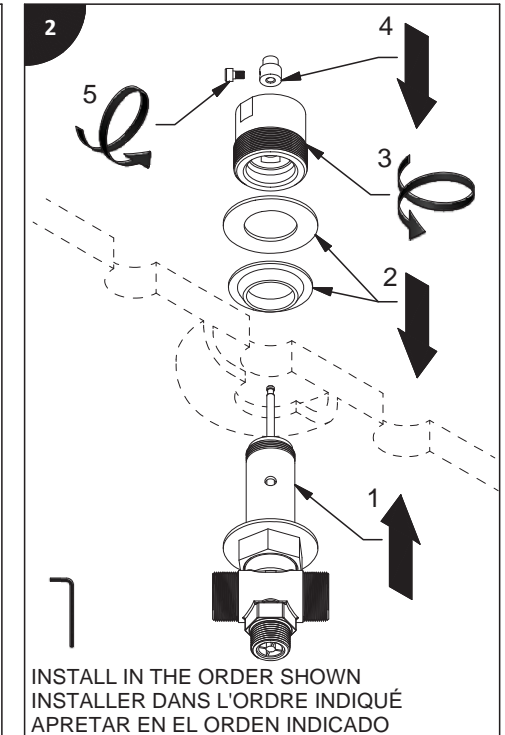

Installation guide / Guide d'installation / Guía de instalación

**Before beginning the installation:**

Read all instructions.  
Purge the water supply system before connecting it to the faucet.

**Avant de commencer l'installation:**

**Tools and equipment required / Outils et matériels requis / Herramientas y material requerido de instalación :**

13 2X

TEMPLATE  
GABARIT  
PLANTILLA

+/- 1 mm [1/32 in]

ADJUST  
AJUSTER  
AJUSTE

14 2X

15

OFF POSITION HOT WATER  
POSITION FERMÉE EAU CHAUDE  
POSICIÓN DE AGUA CALIENTE

OFF POSITION COLD WATER  
POSITION FERMÉE EAU FROIDE  
POSICIÓN DE AGUA FRÍA

ALIGN  
ALIGNER  
ALINEADOR

TOP VIEW  
VUE DE DESSUS  
VISTA SUPERIOR

16 2X

TIGHT THE SPINDEL  
SERRER LE PIVOT  
APRIETE EL PIVOTE

17-A 2X

INSTALL IN THE ORDER SHOWN  
INSTALLER DANS L'ORDRE INDIQUÉ  
APRETAR EN EL ORDEN INDICADO

17-B 2X

17-C 2X

INSTALL IN THE ORDER SHOWN  
INSTALLER DANS L'ORDRE INDIQUÉ  
APRETAR EN EL ORDEN INDICADO