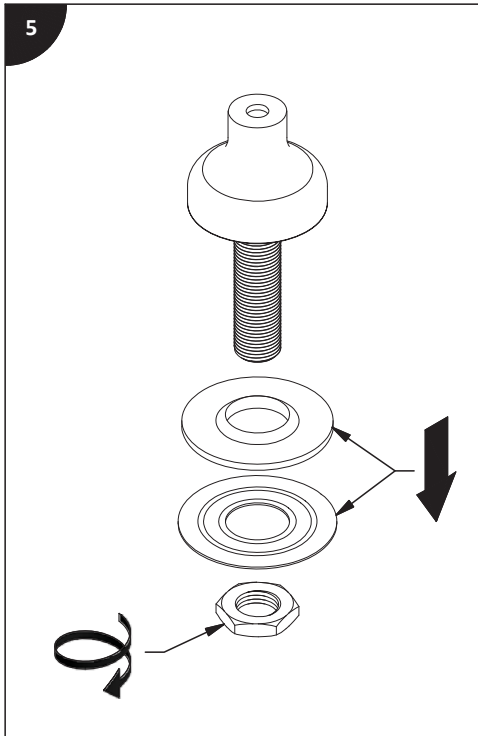

Installation guide / Guide d'installation / Guía de instalación

**Before beginning the installation:**

Read all instructions.  
Purge the water supply system before connecting it to the faucet.

**Avant de commencer l'installation:**

**Tools and equipment required / Outils et matériels requis / Herramientas y material requerido de instalación :**

13 2X

TEMPLATE  
GABARIT  
PLANTILLA

+/- 1 mm [1/32 in]

ADJUST  
AJUSTER  
AJUSTE

14 2X

15

OFF POSITION HOT WATER  
POSITION FERMÉE EAU CHAUDE  
POSICIÓN DE AGUA CALIENTE

OFF POSITION COLD WATER  
POSITION FERMÉE EAU FROIDE  
POSICIÓN DE AGUA FRÍA

ALIGN  
ALIGNER  
ALINEADOR

TOP VIEW  
VUE DE DESSUS  
VISTA SUPERIOR

16 2X

TIGHT THE SPINDEL  
SERRER LE PIVOT  
APRIETE EL PIVOTE

17-A 2X

INSTALL IN THE ORDER SHOWN  
INSTALLER DANS L'ORDRE INDIQUÉ  
APRETAR EN EL ORDEN INDICADO

17-B 2X

17-C 2X

INSTALL IN THE ORDER SHOWN  
INSTALLER DANS L'ORDRE INDIQUÉ  
APRETAR EN EL ORDEN INDICADO