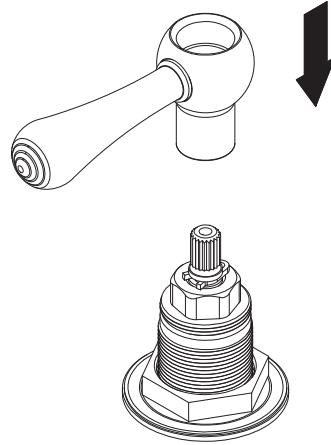

**Tools and equipment required / Outils et matériels requis / Herramientas y material requerido de instalación :**

13 2X

TEMPLATE  
GABARIT  
PLANTILLA

+/- 1 mm [1/32 in]

ADJUST  
AJUSTER  
AJUSTE

14 2X

15

OFF POSITION HOT WATER  
POSITION FERMÉE EAU CHAUDE  
POSICIÓN DE AGUA CALIENTE

OFF POSITION COLD WATER  
POSITION FERMÉE EAU FROIDE  
POSICIÓN DE AGUA FRÍA

ALIGN  
ALIGNER  
ALINEADOR

TOP VIEW  
VUE DE DESSUS  
VISTA SUPERIOR

16 2X

TIGHT THE SPINDEL  
SERRER LE PIVOT  
APRIETE EL PIVOTE