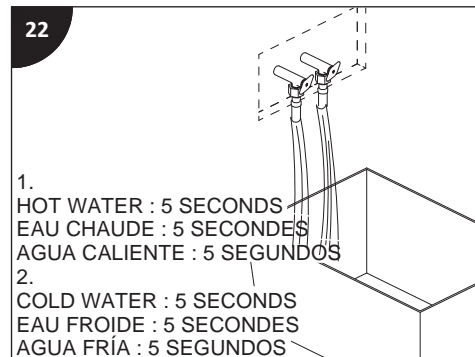

OFF POSITION COLD WATER  
POSITION FERMÉE EAU FROIDE  
POSICIÓN DE AGUA FRÍA

ALIGN  
ALIGNER  
ALINEADOR

TOP VIEW  
VUE DE DESSUS  
VISTA SUPERIOR

16 2X

TIGHT THE SPINDEL  
SERRER LE PIVOT  
APRIETE EL PIVOTE

17-A 2X

INSTALL IN THE ORDER SHOWN  
INSTALLER DANS L'ORDRE INDIQUÉ  
APRETAR EN EL ORDEN INDICADO

17-B 2X

17-C 2X

INSTALL IN THE ORDER SHOWN  
INSTALLER DANS L'ORDRE INDIQUÉ  
APRETAR EN EL ORDEN INDICADO

18

DO NOT OVER TIGHTEN  
NE PAS TROP SERRER  
NO MÁS DE NO APRETAR

19

DO NOT OVER TIGHTEN  
NE PAS TROP SERRER  
NO MÁS DE NO APRETAR

20

DO NOT OVER TIGHTEN  
NE PAS TROP SERRER  
NO MÁS DE NO APRETAR

21

22