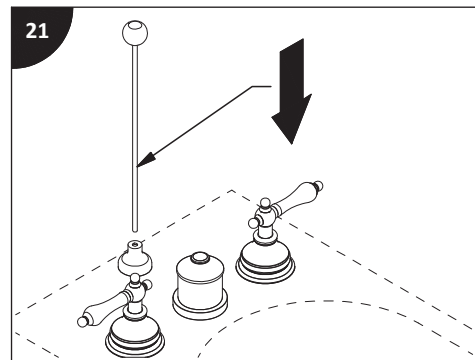

OFF POSITION COLD WATER  
POSITION FERMÉE EAU FROIDE  
POSICIÓN DE AGUA FRÍA

ALIGN  
ALIGNER  
ALINEADOR

TOP VIEW  
VUE DE DESSUS  
VISTA SUPERIOR

16 2X

TIGHT THE SPINDEL  
SERRER LE PIVOT  
APRIETE EL PIVOTE

17-A 2X

INSTALL IN THE ORDER SHOWN  
INSTALLER DANS L'ORDRE INDIQUÉ  
APRETAR EN EL ORDEN INDICADO

17-B 2X

17-C 2X

INSTALL IN THE ORDER SHOWN  
INSTALLER DANS L'ORDRE INDIQUÉ  
APRETAR EN EL ORDEN INDICADO

18

DO NOT OVER TIGHTEN  
NE PAS TROP SERRER  
NO MÁS DE NO APRETAR

19

DO NOT OVER TIGHTEN  
NE PAS TROP SERRER  
NO MÁS DE NO APRETAR

20

DO NOT OVER TIGHTEN  
NE PAS TROP SERRER  
NO MÁS DE NO APRETAR

21

22