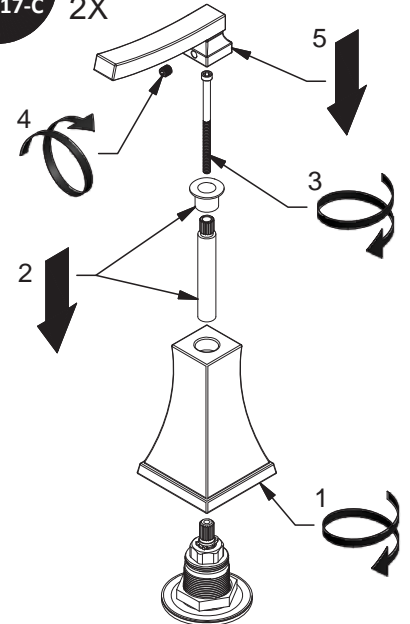

OFF POSITION COLD WATER  
POSITION FERMÉE EAU FROIDE  
POSICIÓN DE AGUA FRÍA

ALIGN  
ALIGNER  
ALINEADOR

TOP VIEW  
VUE DE DESSUS  
VISTA SUPERIOR

16 2X

TIGHT THE SPINDEL  
SERRER LE PIVOT  
APRIETE EL PIVOTE

17-A 2X

INSTALL IN THE ORDER SHOWN  
INSTALLER DANS L'ORDRE INDIQUÉ  
APRETAR EN EL ORDEN INDICADO

17-B 2X

17-C 2X

INSTALL IN THE ORDER SHOWN  
INSTALLER DANS L'ORDRE INDIQUÉ  
APRETAR EN EL ORDEN INDICADO

18

DO NOT OVER TIGHTEN  
NE PAS TROP SERRER  
NO MÁS DE NO APRETAR

19

DO NOT OVER TIGHTEN  
NE PAS TROP SERRER  
NO MÁS DE NO APRETAR

20

DO NOT OVER TIGHTEN  
NE PAS TROP SERRER  
NO MÁS DE NO APRETAR

21

22