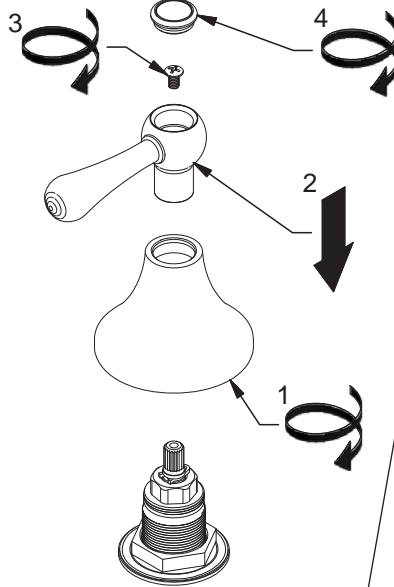

**Tools and equipment required / Outils et matériels requis / Herramientas y material requerido de instalación :**

13 2X

TEMPLATE  
GABARIT  
PLANTILLA

+/- 1 mm [1/32 in]

ADJUST  
AJUSTER  
AJUSTE

14 2X

15

OFF POSITION HOT WATER  
POSITION FERMÉE EAU CHAUDE  
POSICIÓN DE AGUA CALIENTE

OFF POSITION COLD WATER  
POSITION FERMÉE EAU FROIDE  
POSICIÓN DE AGUA FRÍA

ALIGN  
ALIGNER  
ALINEADOR

TOP VIEW  
VUE DE DESSUS  
VISTA SUPERIOR

16 2X

TIGHT THE SPINDEL  
SERRER LE PIVOT  
APRIETE EL PIVOTE

17-A 2X

INSTALL IN THE ORDER SHOWN  
INSTALLER DANS L'ORDRE INDIQUÉ  
APRETAR EN EL ORDEN INDICADO

17-B 2X

17-C 2X

INSTALL IN THE ORDER SHOWN  
INSTALLER DANS L'ORDRE INDIQUÉ  
APRETAR EN EL ORDEN INDICADO