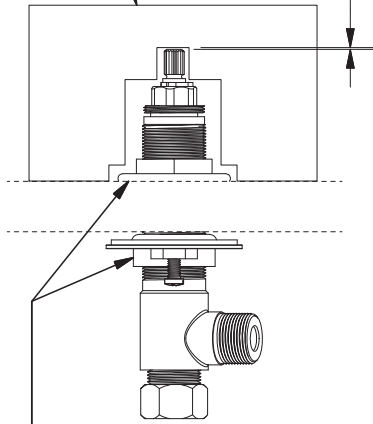

**Tools and equipment required / Outils et matériels requis / Herramientas y material requerido de instalación :**

13 2X

TEMPLATE  
GABARIT  
PLANTILLA

+/- 1 mm [1/32 in]

ADJUST  
AJUSTER  
AJUSTE

14 2X

15

OFF POSITION HOT WATER  
POSITION FERMÉE EAU CHAUDE  
POSICIÓN DE AGUA CALIENTE

OFF POSITION COLD WATER  
POSITION FERMÉE EAU FROIDE  
POSICIÓN DE AGUA FRÍA

ALIGN  
ALIGNER  
ALINEADOR

TOP VIEW  
VUE DE DESSUS  
VISTA SUPERIOR

16 2X

TIGHT THE SPINDEL  
SERRER LE PIVOT  
APRIETE EL PIVOTE