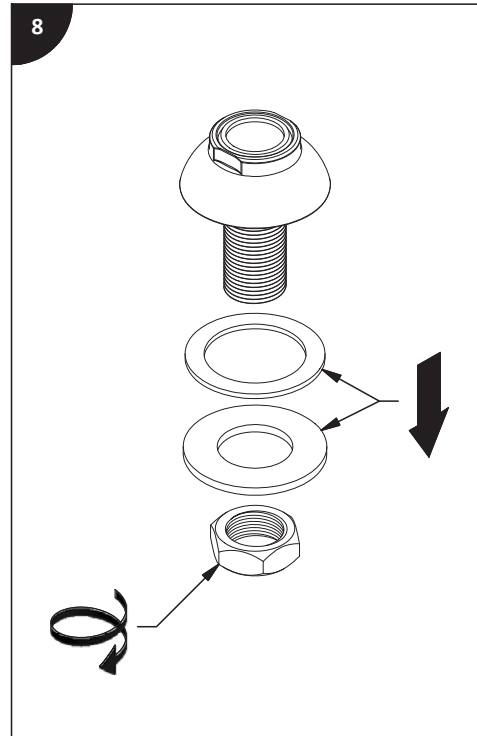

Installation guide / Guide d'installation / Guía de instalación

**Before beginning the installation:**

Read all instructions.  
Purge the water supply system before connecting it to the faucet.

**Avant de commencer l'installation:**

**Tools and equipment required / Outils et matériels requis / Herramientas y material requerido de instalación :**

13 2X

TEMPLATE  
GABARIT  
PLANTILLA

+/- 1 mm [1/32 in]

ADJUST  
AJUSTER  
AJUSTE

14 2X

15

OFF POSITION HOT WATER  
POSITION FERMÉE EAU CHAUDE  
POSICIÓN DE AGUA CALIENTE

OFF POSITION COLD WATER  
POSITION FERMÉE EAU FROIDE  
POSICIÓN DE AGUA FRÍA

ALIGN  
ALIGNER  
ALINEADOR

TOP VIEW  
VUE DE DESSUS  
VISTA SUPERIOR

16 2X

TIGHT THE SPINDEL  
SERRER LE PIVOT  
APRIETE EL PIVOTE

17-A 2X

INSTALL IN THE ORDER SHOWN  
INSTALLER DANS L'ORDRE INDIQUÉ  
APRETAR EN EL ORDEN INDICADO

17-B 2X

17-C 2X

INSTALL IN THE ORDER SHOWN  
INSTALLER DANS L'ORDRE INDIQUÉ  
APRETAR EN EL ORDEN INDICADO