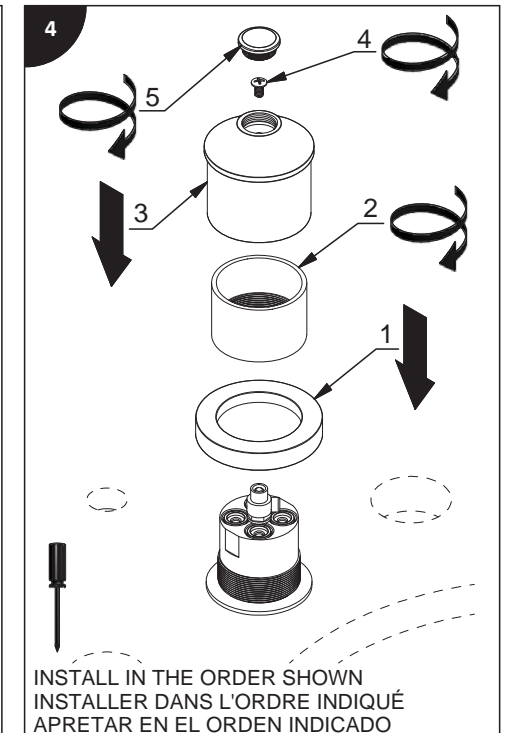

Installation guide / Guide d'installation / Guía de instalación

**Before beginning the installation:**

Read all instructions.  
Purge the water supply system before connecting it to the faucet.

**Avant de commencer l'installation:**

Lire toutes les instructions.  
Purger votre système d'alimentation d'eau avant d'effectuer le branchement au robinet.

**Antes de iniciar la instalación:**

Lea todas las instrucciones.  
Es necesario purgar previamente su sistema de alimentación de agua para efectuar la conexión del grifo.

**Tools and equipment required / Outils et matériels requis / Herramientas y material requerido de instalación :**

13 2X

TEMPLATE  
GABARIT  
PLANTILLA

+/- 1 mm [1/32 in]

ADJUST  
AJUSTER  
AJUSTE

14 2X

15

OFF POSITION HOT WATER  
POSITION FERMÉE EAU CHAUDE  
POSICIÓN DE AGUA CALIENTE

OFF POSITION COLD WATER  
POSITION FERMÉE EAU FROIDE  
POSICIÓN DE AGUA FRÍA

ALIGN  
ALIGNER  
ALINEADOR

TOP VIEW  
VUE DE DESSUS  
VISTA SUPERIOR

16 2X

TIGHT THE SPINDEL  
SERRER LE PIVOT  
APRIETE EL PIVOTE