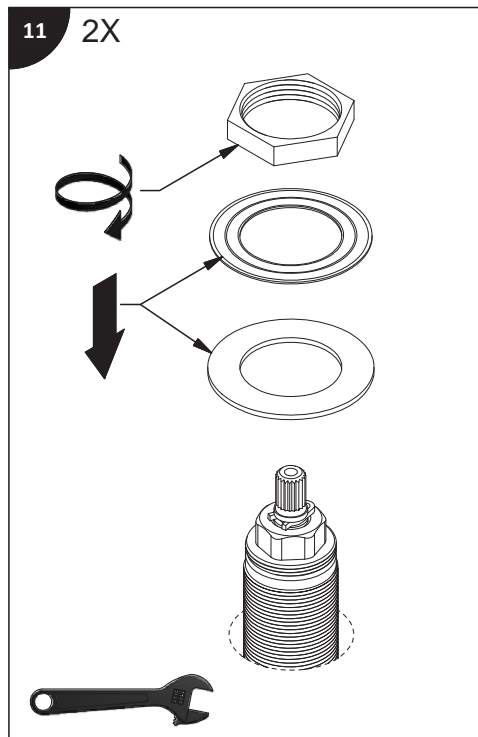

Installation guide / Guide d'installation / Guía de instalación

**Before beginning the installation:**

Read all instructions.  
Purge the water supply system before connecting it to the faucet.

**Avant de commencer l'installation:**

**Tools and equipment required / Outils et matériels requis / Herramientas y material requerido de instalación :**

13 2X

TEMPLATE  
GABARIT  
PLANTILLA

+/- 1 mm [1/32 in]

ADJUST  
AJUSTER  
AJUSTE

14 2X

15

OFF POSITION HOT WATER  
POSITION FERMÉE EAU CHAUDE  
POSICIÓN DE AGUA CALIENTE

OFF POSITION COLD WATER  
POSITION FERMÉE EAU FROIDE  
POSICIÓN DE AGUA FRÍA

ALIGN  
ALIGNER  
ALINEADOR

TOP VIEW  
VUE DE DESSUS  
VISTA SUPERIOR

16 2X

TIGHT THE SPINDEL  
SERRER LE PIVOT  
APRIETE EL PIVOTE

17-A 2X

INSTALL IN THE ORDER SHOWN  
INSTALLER DANS L'ORDRE INDIQUÉ  
APRETAR EN EL ORDEN INDICADO

17-B 2X

17-C 2X

INSTALL IN THE ORDER SHOWN  
INSTALLER DANS L'ORDRE INDIQUÉ  
APRETAR EN EL ORDEN INDICADO