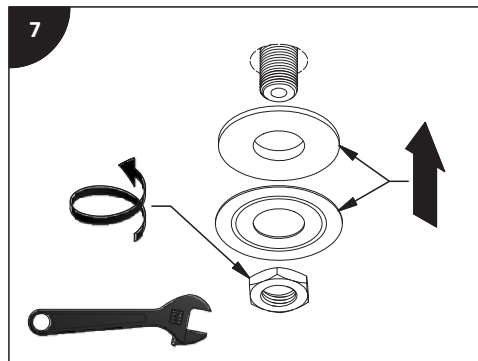

Installation guide / Guide d'installation / Guía de instalación

**Before beginning the installation:**

Read all instructions.  
Purge the water supply system before connecting it to the faucet.

**Avant de commencer l'installation:**

Lire toutes les instructions.  
Purger votre système d'alimentation d'eau avant d'effectuer le branchement au robinet.

**Antes de iniciar la instalación:**

Lea todas las instrucciones.  
Es necesario purgar previamente su sistema de alimentación de agua para efectuar la conexión del grifo.

**Tools and equipment required / Outils et matériels requis / Herramientas y material requerido de instalación :**

13 2X

TEMPLATE  
GABARIT  
PLANTILLA

+/- 1 mm [1/32 in]

ADJUST  
AJUSTER  
AJUSTE

14 2X

15

OFF POSITION HOT WATER  
POSITION FERMÉE EAU CHAUDE  
POSICIÓN DE AGUA CALIENTE

OFF POSITION COLD WATER  
POSITION FERMÉE EAU FROIDE  
POSICIÓN DE AGUA FRÍA

ALIGN  
ALIGNER  
ALINEADOR

TOP VIEW  
VUE DE DESSUS  
VISTA SUPERIOR

16 2X

TIGHT THE SPINDEL  
SERRER LE PIVOT  
APRIETE EL PIVOTE