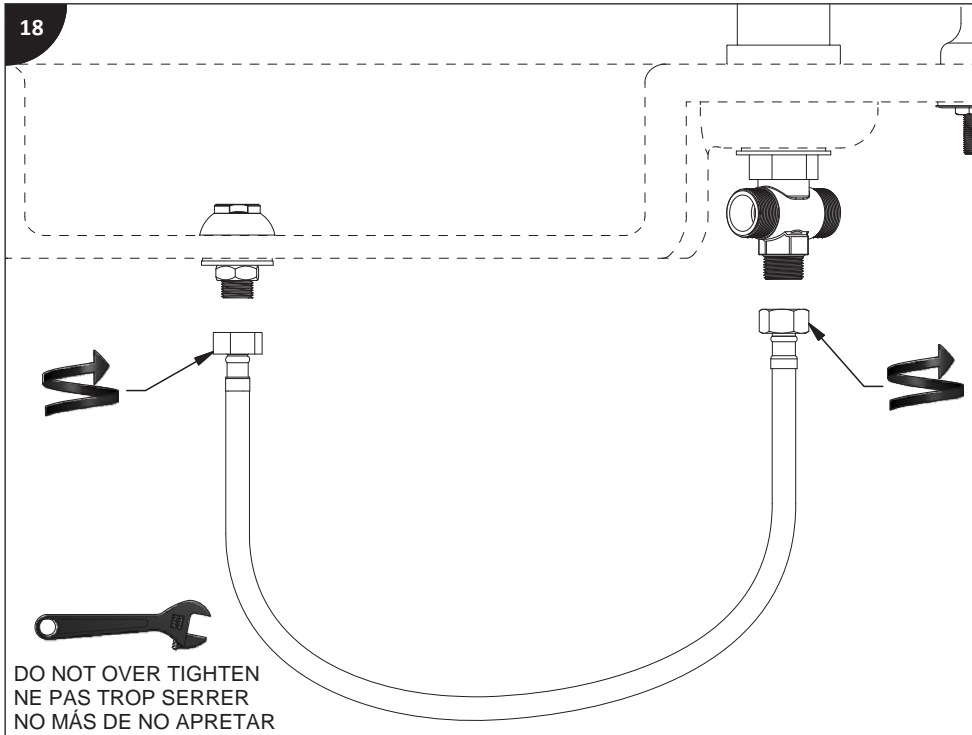

18

DO NOT OVER TIGHTEN
NE PAS TROP SERRER
NO MÁS DE NO APRETAR

19