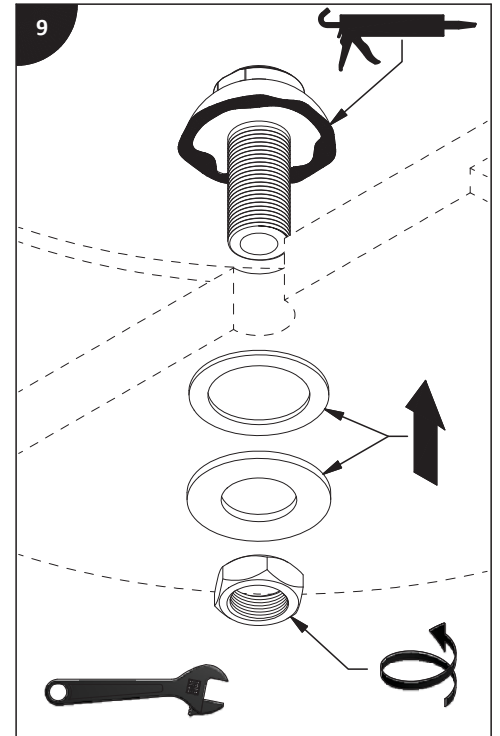

Installation guide / Guide d'installation / Guía de instalación

**Before beginning the installation:**

Read all instructions.  
Purge the water supply system before connecting it to the faucet.

**Avant de commencer l'installation:**

Lire toutes les instructions.  
Purger votre système d'alimentation d'eau avant d'effectuer le branchement au robinet.

**Antes de iniciar la instalación:**

Lea todas las instrucciones.  
Es necesario purgar previamente su sistema de alimentación de agua para efectuar la conexión del grifo.

**Tools and equipment required / Outils et matériels requis / Herramientas y material requerido de instalación :**

13 2X

TEMPLATE  
GABARIT  
PLANTILLA

+/- 1 mm [1/32 in]

ADJUST  
AJUSTER  
AJUSTE

14 2X

15

OFF POSITION HOT WATER  
POSITION FERMÉE EAU CHAUDE  
POSICIÓN DE AGUA CALIENTE

OFF POSITION COLD WATER  
POSITION FERMÉE EAU FROIDE  
POSICIÓN DE AGUA FRÍA

ALIGN  
ALIGNER  
ALINEADOR

TOP VIEW  
VUE DE DESSUS  
VISTA SUPERIOR

16 2X

TIGHT THE SPINDEL  
SERRER LE PIVOT  
APRIETE EL PIVOTE