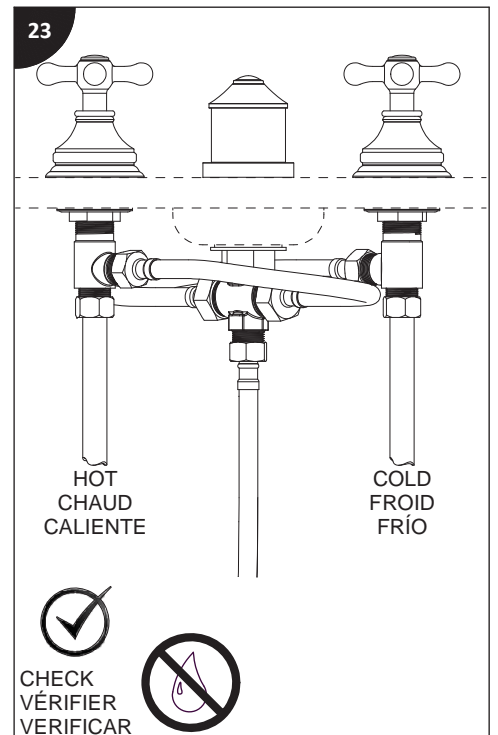

HOT
CHAUD
CALIENTE

COLD
FROID
FRÍO

✓
CHECK
VÉRIFIER
VERIFICAR