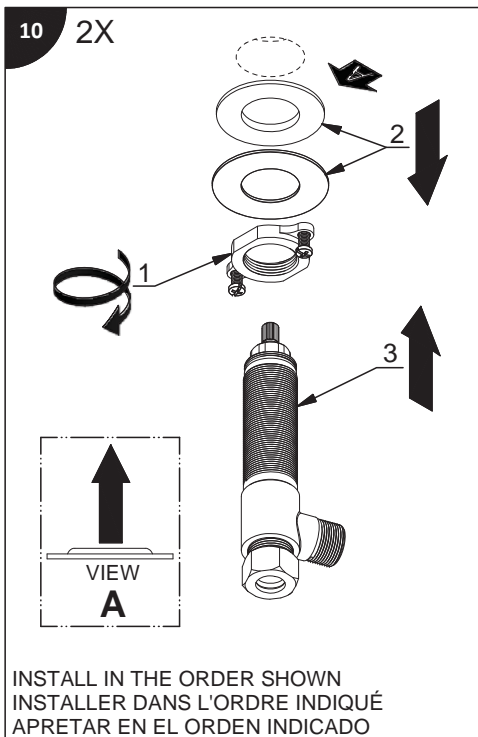

Installation guide / Guide d'installation / Guía de instalación

**Before beginning the installation:**

Read all instructions.  
Purge the water supply system before connecting it to the faucet.

**Avant de commencer l'installation:**

**Tools and equipment required / Outils et matériels requis / Herramientas y material requerido de instalación :**

13 2X

TEMPLATE  
GABARIT  
PLANTILLA

+/- 1 mm [1/32 in]

ADJUST  
AJUSTER  
AJUSTE

14 2X

15

OFF POSITION HOT WATER  
POSITION FERMÉE EAU CHAUDE  
POSICIÓN DE AGUA CALIENTE

OFF POSITION COLD WATER  
POSITION FERMÉE EAU FROIDE  
POSICIÓN DE AGUA FRÍA

ALIGN  
ALIGNER  
ALINEADOR

TOP VIEW  
VUE DE DESSUS  
VISTA SUPERIOR

16 2X

TIGHT THE SPINDEL  
SERRER LE PIVOT  
APRIETE EL PIVOTE

17-A 2X

INSTALL IN THE ORDER SHOWN  
INSTALLER DANS L'ORDRE INDIQUÉ  
APRETAR EN EL ORDEN INDICADO

17-B 2X

17-C 2X

INSTALL IN THE ORDER SHOWN  
INSTALLER DANS L'ORDRE INDIQUÉ  
APRETAR EN EL ORDEN INDICADO