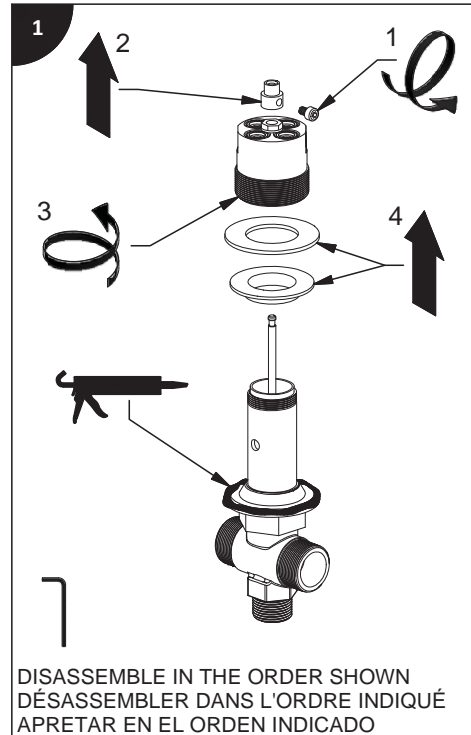

Installation guide / Guide d'installation / Guía de instalación

**Before beginning the installation:**

Read all instructions.  
Purge the water supply system before connecting it to the faucet.

**Avant de commencer l'installation:**

**Tools and equipment required / Outils et matériels requis / Herramientas y material requerido de instalación :**

13 2X

TEMPLATE  
GABARIT  
PLANTILLA

+/- 1 mm [1/32 in]

ADJUST  
AJUSTER  
AJUSTE

14 2X

15

OFF POSITION HOT WATER  
POSITION FERMÉE EAU CHAUDE  
POSICIÓN DE AGUA CALIENTE

OFF POSITION COLD WATER  
POSITION FERMÉE EAU FROIDE  
POSICIÓN DE AGUA FRÍA

ALIGN  
ALIGNER  
ALINEADOR

TOP VIEW  
VUE DE DESSUS  
VISTA SUPERIOR

16 2X

TIGHT THE SPINDEL  
SERRER LE PIVOT  
APRIETE EL PIVOTE