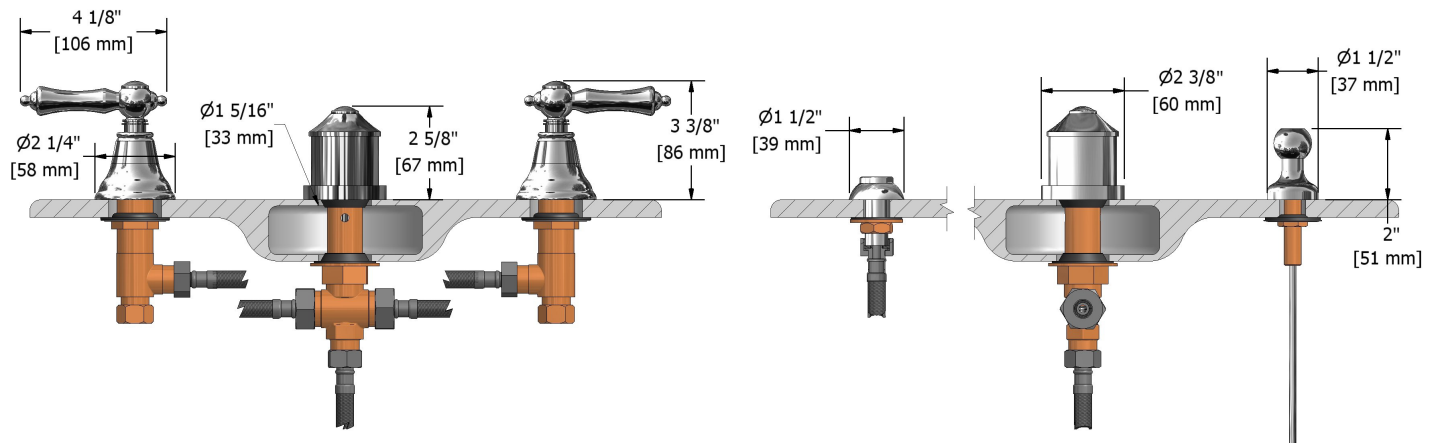

Sizes, models and finishes may differ from those presented.

Warranty

This **Riobel Inc.** product you have purchased carries a Limited Lifetime Warranty on the chrome, PVD finish, blacks and all working parts and is guaranteed from the initial purchase date against all manufacturing defects. All other finishes, including plastic components, are guaranteed for one year. All electric and/or electronic parts are covered by a 5-year limited warranty.

Customer Service

Ontario, West Canada : 888-287-5354 Quebec, Maritimes, United States : 866-473-8442