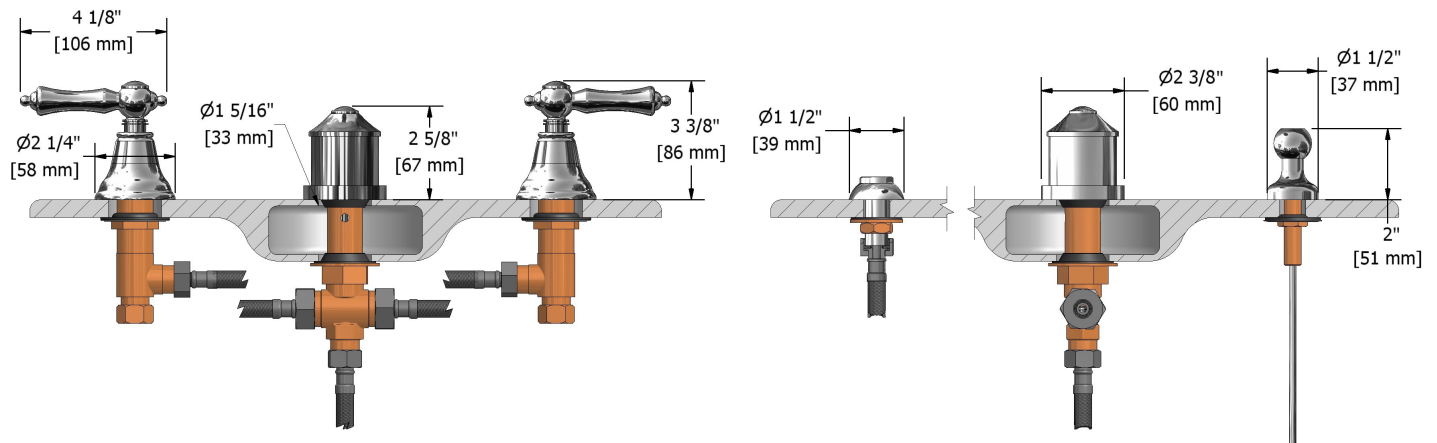

Les dimensions, les modèles et les finis présentés peuvent différer.

Garantie

Le produit **Riobel Inc.** que vous venez d'acquérir est couvert par une garantie À VIE limitée contre tout vice de fabrication sur les pièces et les finis chrome, PVS et noirs et toutes les pièces actives à partir de la date d'achat. Les autres finis, notamment les plastiques, sont garantis un an. Tous les composants électriques et électroniques sont couverts par une garantie limitée de 5 ans.

Service à la clientèle

Ontario, Ouest Canadien : 888-287-5354 Québec, Maritimes, États-Unis : 866-473-8442