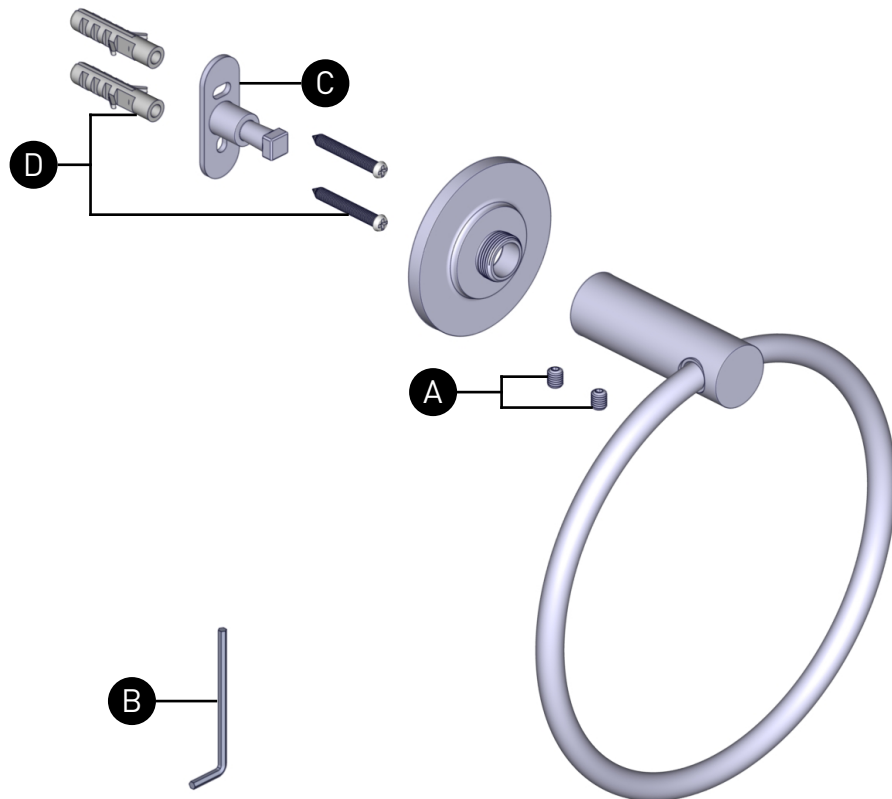

ORDER BY PART NUMBER

ILLUSTRATED PARTS

AU7 AUTHENTICA Tower ring

ID	Kit Number	Finish
A	152-060 (x2)	N/A
B	505-025	N/A
*C	219004	See below
D	219003	N/A

<u>*Finish Determined by Suffix</u>	
<u>Finish</u>	<u>Description</u>
C	Chrome
BK	Black
BN	Brushed Nickel (PVD)
SF	Soft Gold (PVD)
PN	Polished Nickel

ONTARIO
houseofrohl.ca/support
1-800-287-5354

VEUILLEZ EFFECTUER VOTRE COMMANDE
PAR NO DE RÉFÉRENCE

ILLUSTRATIONS DES PIÈCES

AU7
AUTHENTICA
Anneau à serviette

ID	Référence du kit	Finition
A	152-060 (x2)	N/A
B	505-025	N/A
*C	219004	See below
D	219003	N/A

PIEZAS ILUSTRADAS

AU7

AUTHENTICA
Anillo de toalla

ID	Referencia del kit	Acabado
A	152-060 (x2)	N/A
B	505-025	N/A
*C	219004	See below
D	219003	N/A

*Acabado determinado por el sufijo	
<u>Acabado</u>	<u>Descripción</u>
C	Cromado brillante
BK	Negro
BN	Níquel cepillado (PVD)
SF	Oro suave (PVD)
PN	Níquel pulido