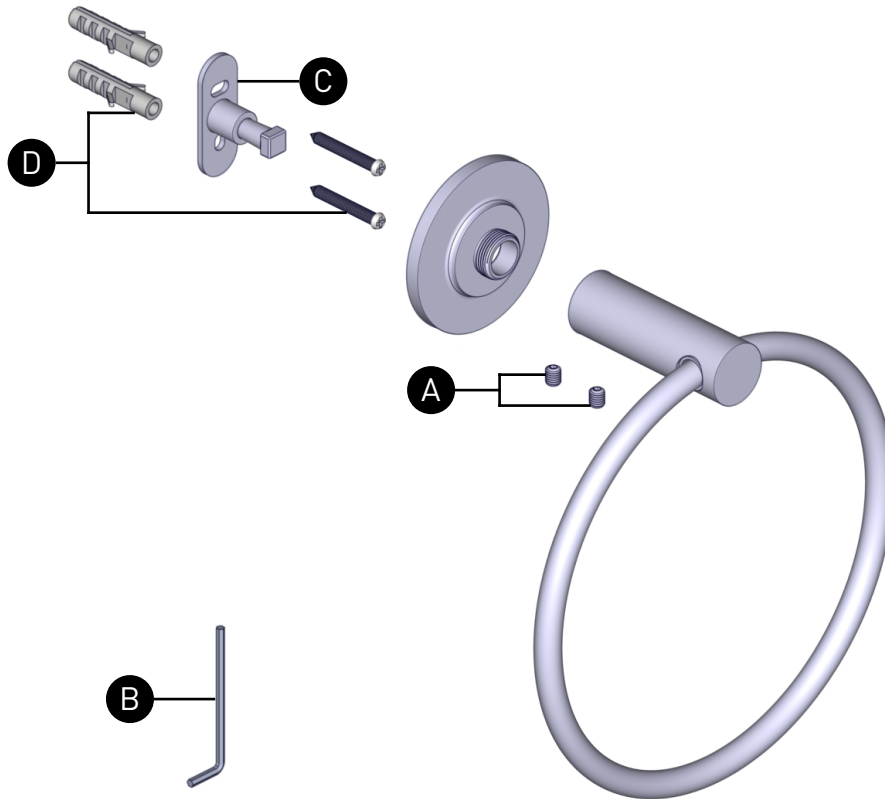

ORDER BY PART NUMBER

ILLUSTRATED PARTS

AU7 AUTHENTICA Tower ring

ID	Kit Number	Finish
A	152-060 (x2)	N/A
B	505-025	N/A
*C	219004	See below
D	219003	N/A

<u>*Finish Determined by Suffix</u>	
<u>Finish</u>	<u>Description</u>
C	Chrome
BK	Black
BN	Brushed Nickel (PVD)
SF	Soft Gold (PVD)
PN	Polished Nickel

ONTARIO
houseofrohl.ca/support
1-800-287-5354

VEUILLEZ EFFECTUER VOTRE COMMANDE
PAR NO DE RÉFÉRENCE

ILLUSTRATIONS DES PIÈCES

AU7
AUTHENTICA
Anneau à serviette

ID	Référence du kit	Finition
A	152-060 (x2)	N/A
B	505-025	N/A
*C	219004	See below
D	219003	N/A

PIEZAS ILUSTRADAS

AU7

AUTHENTICA
Anillo de toalla

ID	Referencia del kit	Acabado
A	152-060 (x2)	N/A
B	505-025	N/A
*C	219004	See below
D	219003	N/A

*Acabado determinado por el sufijo	
<u>Acabado</u>	<u>Descripción</u>
C	Cromado brillante
BK	Negro
BN	Níquel cepillado (PVD)
SF	Oro suave (PVD)
PN	Níquel pulido