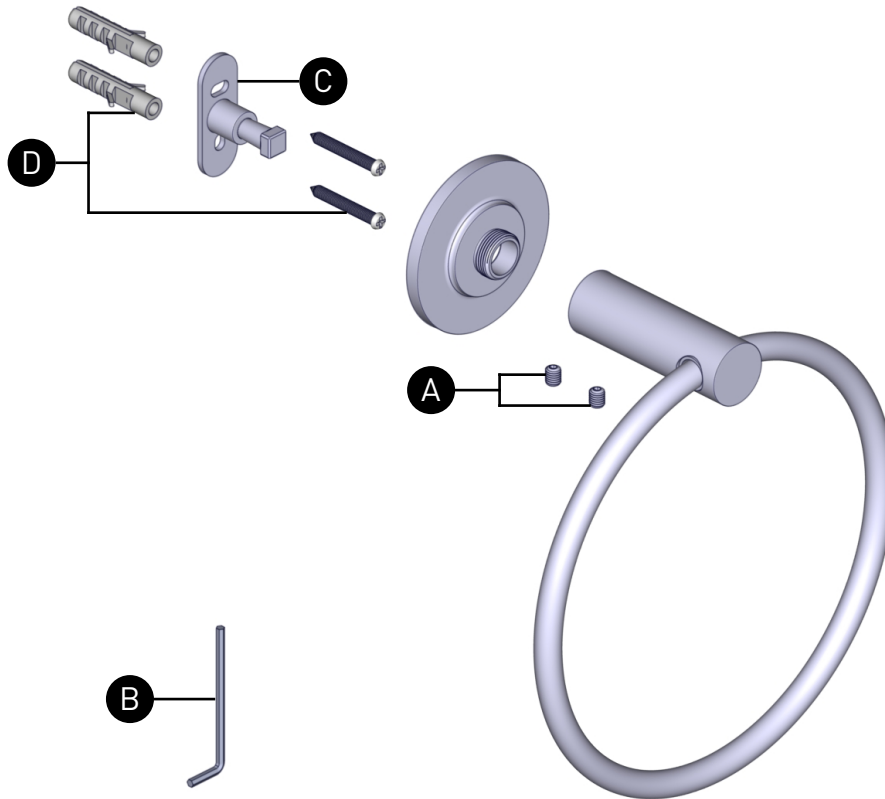

ORDER BY PART NUMBER

ILLUSTRATED PARTS

AU7 AUTHENTICA Tower ring

ID	Kit Number	Finish
A	152-060 (x2)	N/A
B	505-025	N/A
*C	219004	See below
D	219003	N/A

<u>*Finish Determined by Suffix</u>	
<u>Finish</u>	<u>Description</u>
C	Chrome
BK	Black
BN	Brushed Nickel (PVD)
SF	Soft Gold (PVD)
PN	Polished Nickel

PIEZAS ILUSTRADAS

AU7

AUTHENTICA
Anillo de toalla

ID	Referencia del kit	Acabado
A	152-060 (x2)	N/A
B	505-025	N/A
*C	219004	See below
D	219003	N/A

*Acabado determinado por el sufijo	
<u>Acabado</u>	<u>Descripción</u>
C	Cromado brillante
BK	Negro
BN	Níquel cepillado (PVD)
SF	Oro suave (PVD)
PN	Níquel pulido