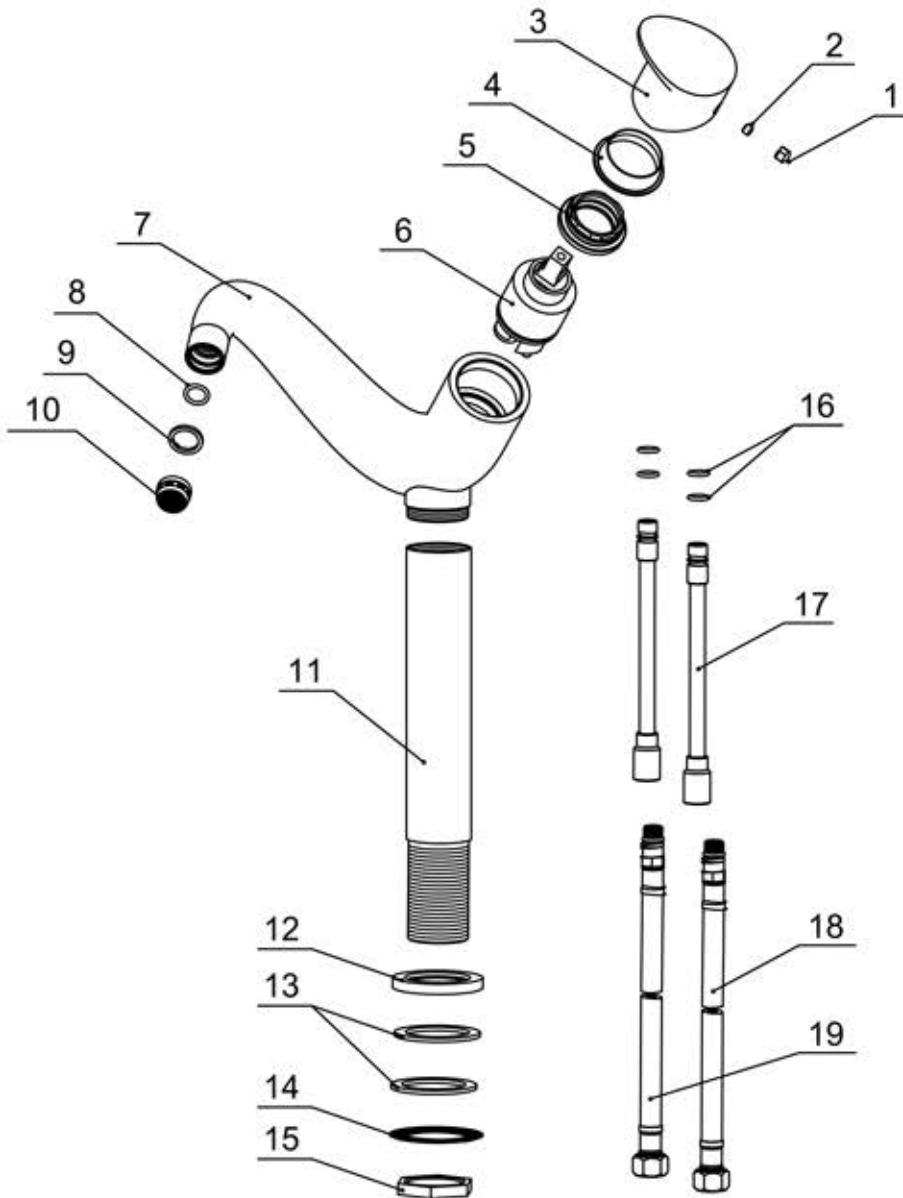

AB1570

19	9/16 Steel wire pipe(450)(NSF)(Blue)PEX	Subassembly	1	50042048426
18	9/16 Steel wire pipe(450)(NSF)(Red)PEX	Subassembly	1	50042048421
17	1587 inlet pipes	Subassembly	2	50040073401
16	7.65*1.78 O-ring (NSF)	NBR	4	70010027530
15	3019 nut	H59	1	40060016652
14	3019 washer	Stainless steel	1	70030007900
13	3098 washer (45.5*34*2)	NBR	2	70020002130
12	1570 decorative cap	H59-1	1	50010082601
11	1570 supporting pipe	Subassembly	1	40060098601
10	M21*1 insert	Subassembly	1	50050027624
9	M20*1 washer (NSF)	NBR	1	70020029230
8	10*1.8 O-ring (NSF)	NBR	1	70010016630
7	100101007-1570 main body	Subassembly	1	10010104801
6	35H cartridge	Subassembly	1	20060003400
5	1298 cartridge nut (M37*1.25)	H59	1	40060075252
4	2218 decorative	ABS	1	50010078001
3	1572 handle	Zinc alloy	1	20010017401
2	M5*4 fixing screw	Stainless steel	1	50060012000
1	2508 cover (chrome)	ABS	1	50010031101
No.	Description	Material	Qty.	Part No.