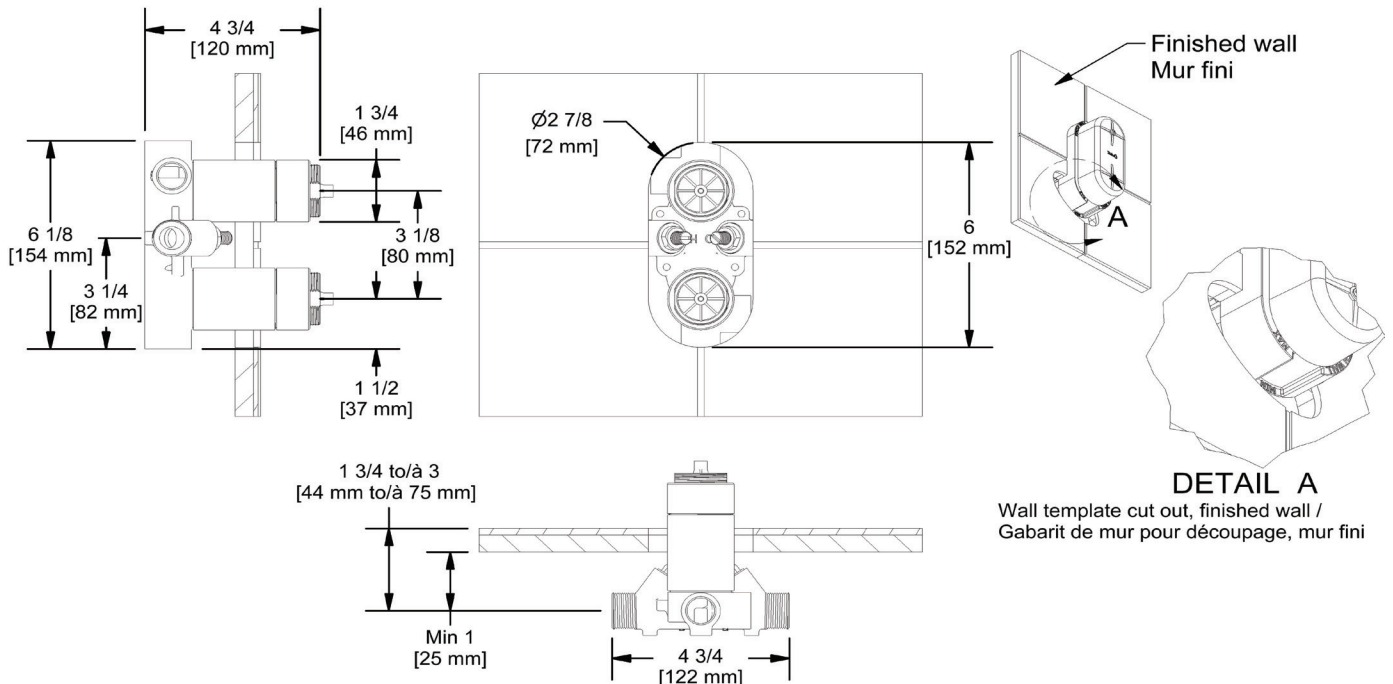

DETAIL A

Wall template cut out, finished wall /
Gabarit de mur pour découpage, mur fini

For warranty or additional information, contact:

U.S.A.
houseofrohl.com/support
1-800-777-9762

QUEBEC / MARITIMES / WESTERN CANADA
QUÉBEC / MARITIMES / OUEST CANADIEN
QUEBEC / MARITIMOS / CANADA OCCIDENTAL
houseofrohl.ca/support
1-866-473-8442

ONTARIO
houseofrohl.ca/support
1-800-287-5354