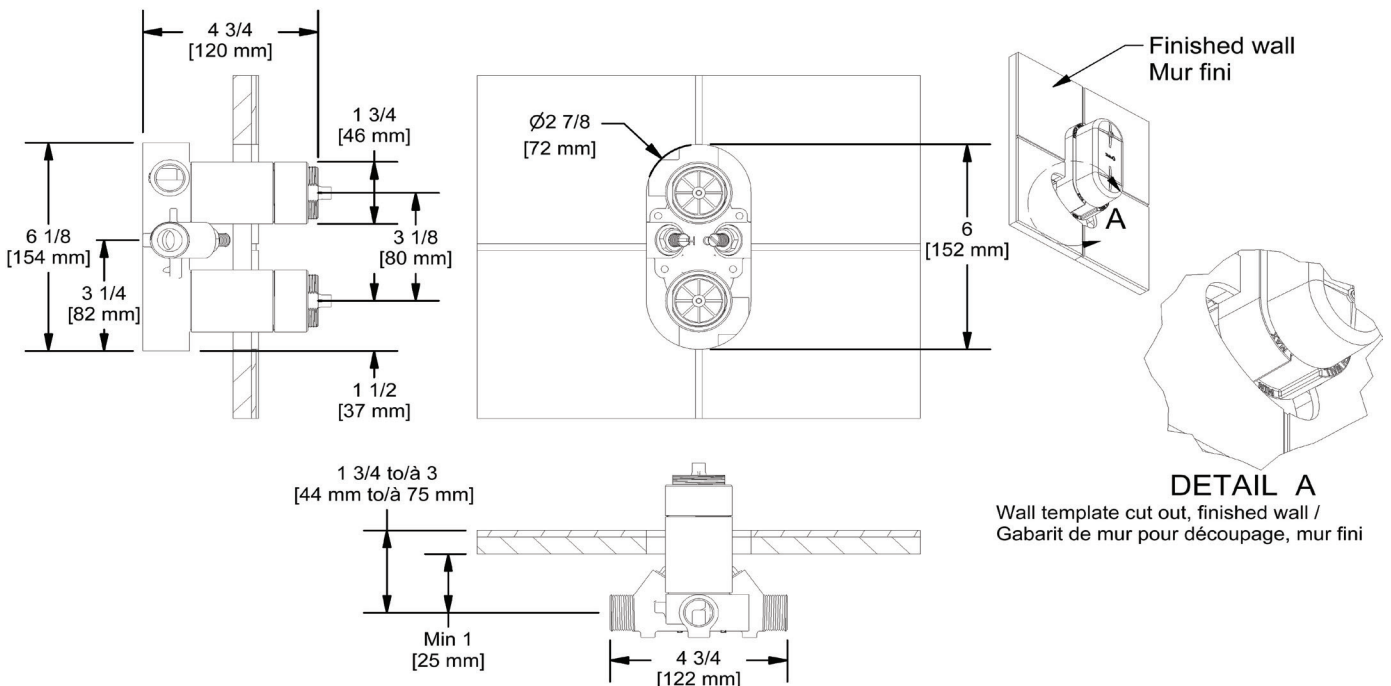

### Kubik™

Garniture pour valve 4 voies coaxiale Type T/P  
(thermostatique/pression équilibrée)

**MODÈLES:** TUS46

UPC®

Wall template cut out, finished wall /  
Gabarit de mur pour découpage, mur fini

**For warranty or additional information, contact:**