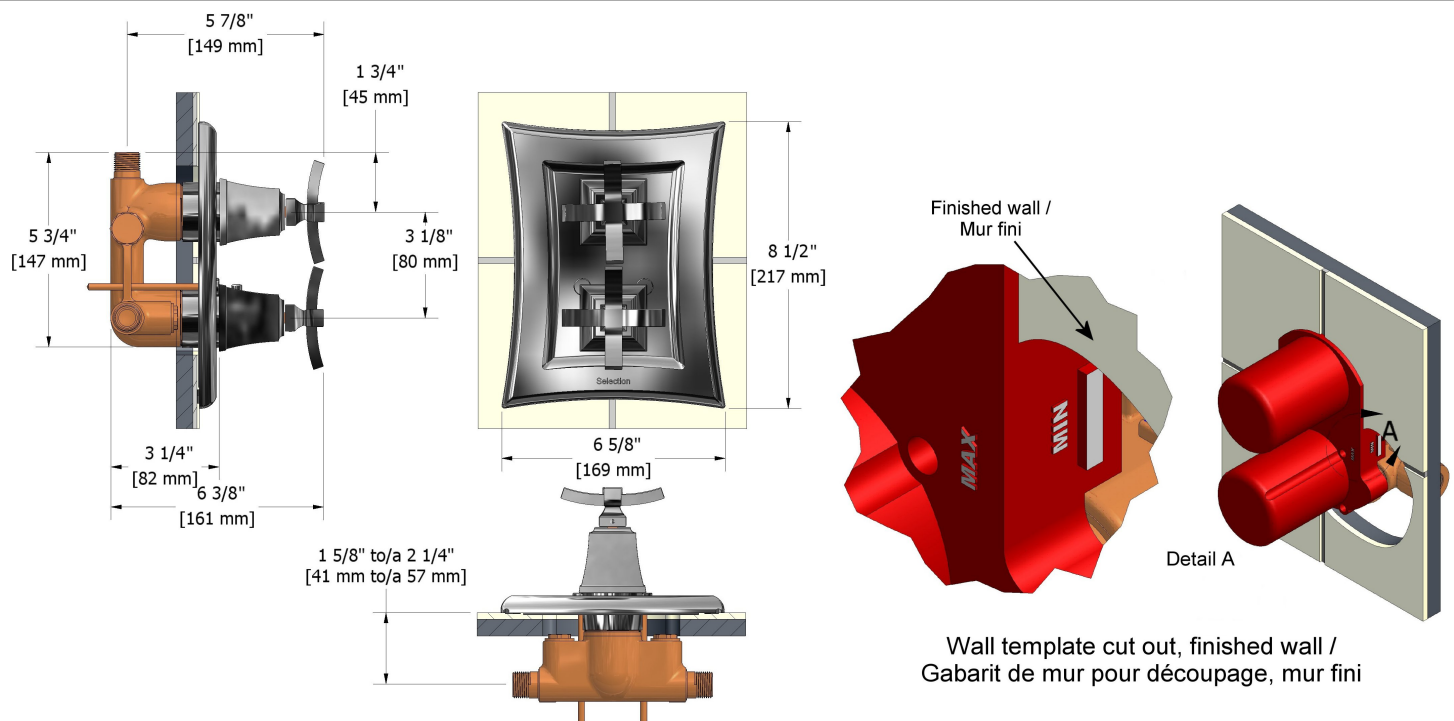

Certifications

- CSA B125.1
- ASME A112.18.1
- ASSE 1016
- Approbation CMR248

UPC®