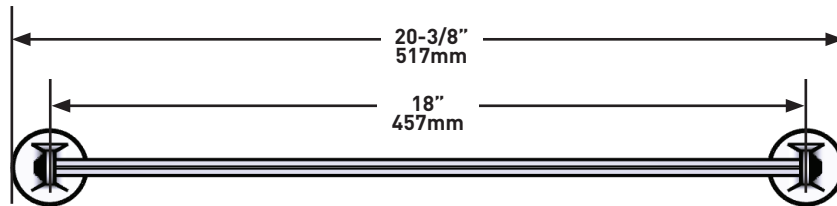

ESPECIFICACIONES

Modelle™

Barra de 18" para Toalla Modelle™

MODELLOS: MD25WTB18

Para garantía o información adicional, comuníquese con:

U.S.A.
houseofrohl.com/support
1-800-777-9762

QUEBEC / MARITIMOS / CANADA OCCIDENTAL
houseofrohl.ca/support
1-866-473-8442