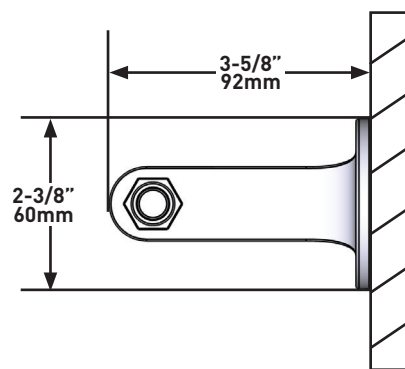

SPÉCIFICATIONS

Modelle^{MC}

Porte-serviette 18" Modelle^{MC}

MODÈLES : MD25WTB18

Pour la garantie ou des informations supplémentaires, contactez:

U.S.A.
houseofrohl.com/support
1-800-777-9762

QUÉBEC / MARITIMES / OUEST CANADIEN
houseofrohl.ca/support
1-866-473-8442