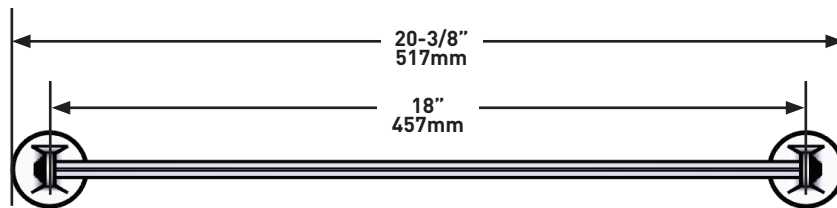

SPÉCIFICATIONS

Modelle^{MC}

Porte-serviette 18" Modelle^{MC}

MODÈLES : MD25WTB18

Pour la garantie ou des informations supplémentaires, contactez:

U.S.A.
houseofrohl.com/support
1-800-777-9762

QUÉBEC / MARITIMES / OUEST CANADIEN
houseofrohl.ca/support
1-866-473-8442