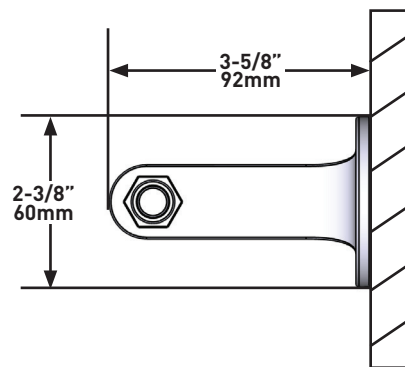

ESPECIFICACIONES

Modelle™

Barra de 18" para Toalla Modelle™

MODELLOS: MD25WTB18

Para garantía o información adicional, comuníquese con:

U.S.A.
houseofrohl.com/support
1-800-777-9762

QUEBEC / MARITIMOS / CANADA OCCIDENTAL
houseofrohl.ca/support
1-866-473-8442