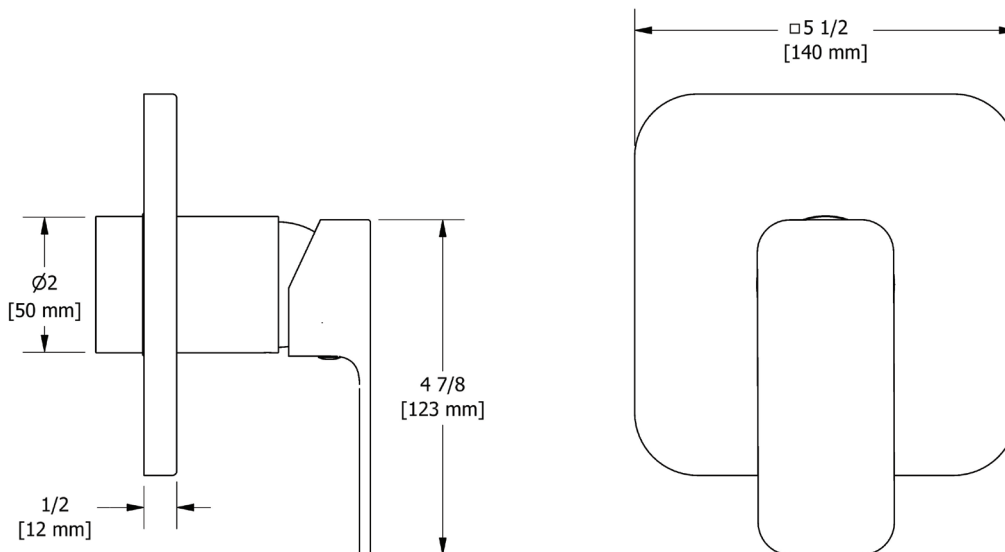

For warranty or additional information, contact:

U.S.A.
houseofrohl.com/support
1-800-777-9762

QUEBEC / MARITIMES / WESTERN CANADA
QUÉBEC / MARITIMOS / OUEST CANADIEN
QUEBEC / MARITIMOS / CANADA OCCIDENTAL
houseofrohl.ca/support
1-866-473-8442

ONTARIO
houseofrohl.ca/support
1-800-287-5354