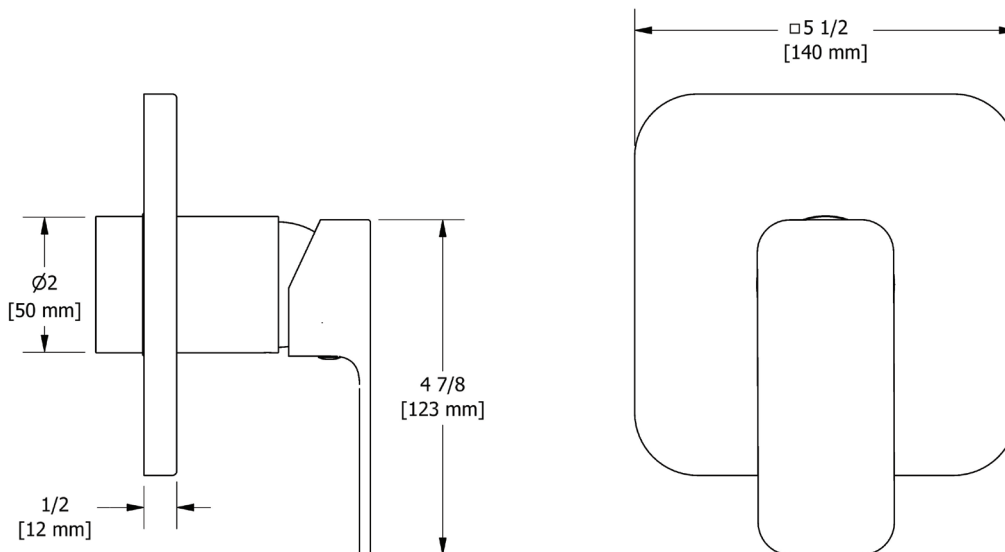

SPECIFICATIONS

DESCRIPTION

- Bottom outlet compatible with diverter tub spout
- Temp. & volume control at 5.8 GPM/22 LPM at 60PSI
- R51 Rough-in valve sold separately
- Extension kits available, 1 1/4" EXT51KIT114 and 3/4" EXT51KIT34
- 1 function

Equinox™
1/2" Pressure Balance Trim

MODEL: TEQ51

UPC® ADA 

For warranty or additional information, contact:

U.S.A.
houseofrohl.com/support
1-800-777-9762

QUEBEC / MARITIMES / WESTERN CANADA
QUÉBEC / MARITIMES / OUEST CANADIEN
QUEBEC / MARITIMOS / CANADA OCCIDENTAL
houseofrohl.ca/support
1-866-473-8442

ONTARIO
houseofrohl.ca/support
1-800-287-5354

SPÉCIFICATIONS

DESCRIPTION

- Sortie inférieure compatible avec bec de bain à déviateur
- Temp. & contrôle du volume
- R51 Brut de valve vendu séparément
- 1 fonction