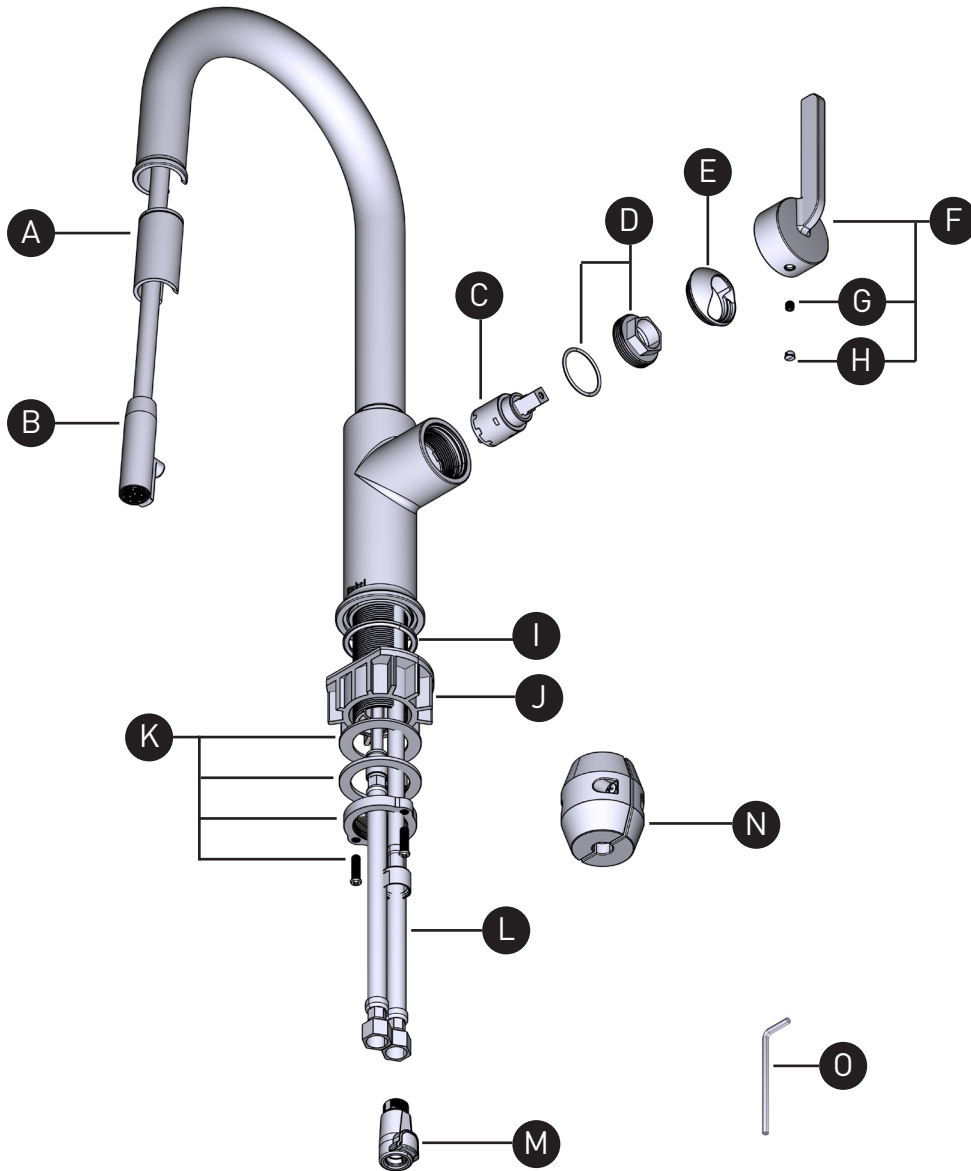

ORDER BY PART NUMBER

ILLUSTRATED PARTS

AU101 AUTHENTICA

Kitchen Faucet with Spray

ID	Kit Number	Finish
A	019-005	N/A
B	219452	N/A
C	211946	N/A
D	219453	N/A
*E	219454	See below
*F	219455	See below
G	152-050	N/A
*H	003-030	See below
I	302-343	N/A
J	390-025	N/A
K	7472	N/A
L	7122 (x2)	N/A
M	7443	N/A
N	9535	N/A
O	505-025	N/A

Llave de cocina con rociador

ID	Referencia del kit	Acabado
A	019-005	N/A
B	219452	N/A
C	211946	N/A
D	219453	N/A
*E	219454	Ver más abajo
*F	219455	Ver más abajo
G	152-050	N/A
*H	003-030	Ver más abajo
I	302-343	N/A
J	390-025	N/A
K	7472	N/A
L	7122 (x2)	N/A
M	7443	N/A
N	9535	N/A
O	505-025	N/A