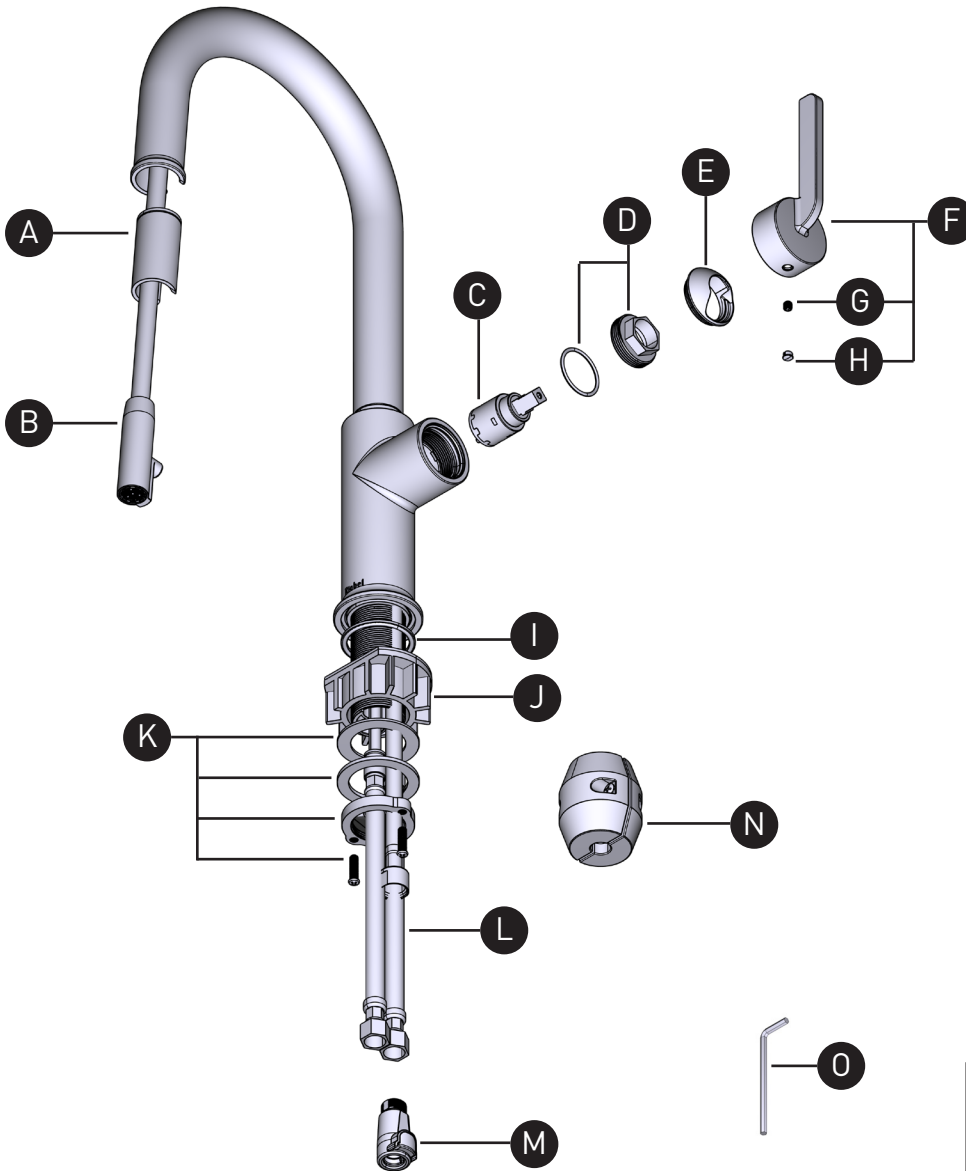

ORDER BY PART NUMBER

ILLUSTRATED PARTS

AU101 AUTHENTICA

Kitchen Faucet with Spray

ID	Kit Number	Finish
A	019-005	N/A
B	219452	N/A
C	211946	N/A
D	219453	N/A
*E	219454	See below
*F	219455	See below
G	152-050	N/A
*H	003-030	See below
I	302-343	N/A
J	390-025	N/A
K	7472	N/A
L	7122 (x2)	N/A
M	7443	N/A
N	9535	N/A
O	505-025	N/A

ILLUSTRATIONS DES PIÈCES

AU101 AUTHENTICA

Robinet de cuisine avec douchette

ID	Référence du kit	Finition
A	019-005	N/A
B	219452	N/A
C	211946	N/A
D	219453	N/A
*E	219454	Voir ci-dessous
*F	219455	Voir ci-dessous
G	152-050	N/A
*H	003-030	Voir ci-dessous
I	302-343	N/A
J	390-025	N/A
K	7472	N/A
L	7122 (x2)	N/A
M	7443	N/A
N	9535	N/A
O	505-025	N/A