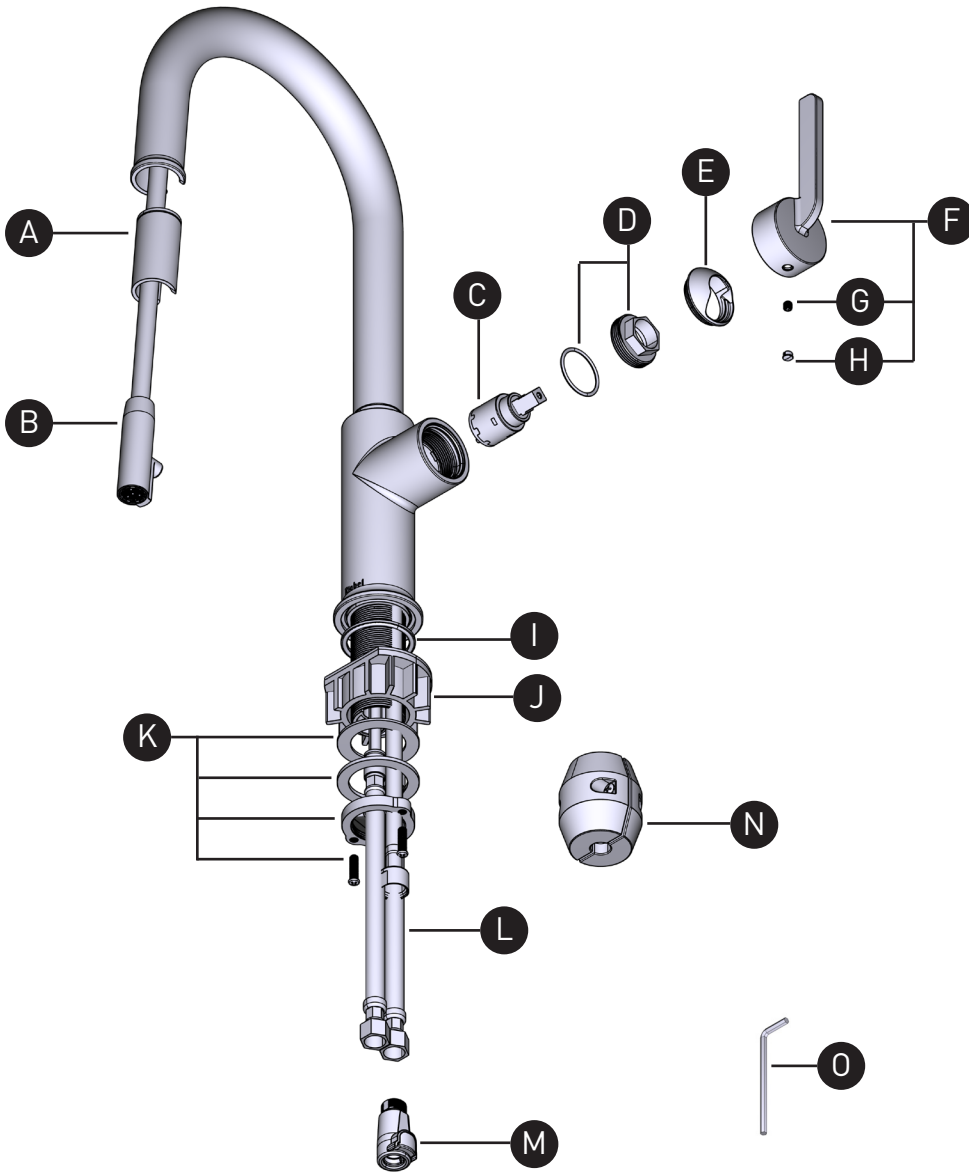

ORDER BY PART NUMBER

ILLUSTRATED PARTS

AU101 AUTHENTICA

Kitchen Faucet with Spray

ID	Kit Number	Finish
A	019-005	N/A
B	219452	N/A
C	211946	N/A
D	219453	N/A
*E	219454	See below
*F	219455	See below
G	152-050	N/A
*H	003-030	See below
I	302-343	N/A
J	390-025	N/A
K	7472	N/A
L	7122 (x2)	N/A
M	7443	N/A
N	9535	N/A
O	505-025	N/A

*Finish Determined by Suffix	
<u>Finish</u>	<u>Description</u>
BK	Black
C	Chrome
SF	Soft Gold (PVD)
SS	Stainless Steel (PVD)

For warranty or additional information, contact:

U.S.A.
houseofrohl.com/support
1-800-777-9762

ILLUSTRATIONS DES PIÈCES

AU101 AUTHENTICA

Robinet de cuisine avec douchette

ID	Référence du kit	Finition
A	019-005	N/A
B	219452	N/A
C	211946	N/A
D	219453	N/A
*E	219454	Voir ci-dessous
*F	219455	Voir ci-dessous
G	152-050	N/A
*H	003-030	Voir ci-dessous
I	302-343	N/A
J	390-025	N/A
K	7472	N/A
L	7122 (x2)	N/A
M	7443	N/A
N	9535	N/A
O	505-025	N/A