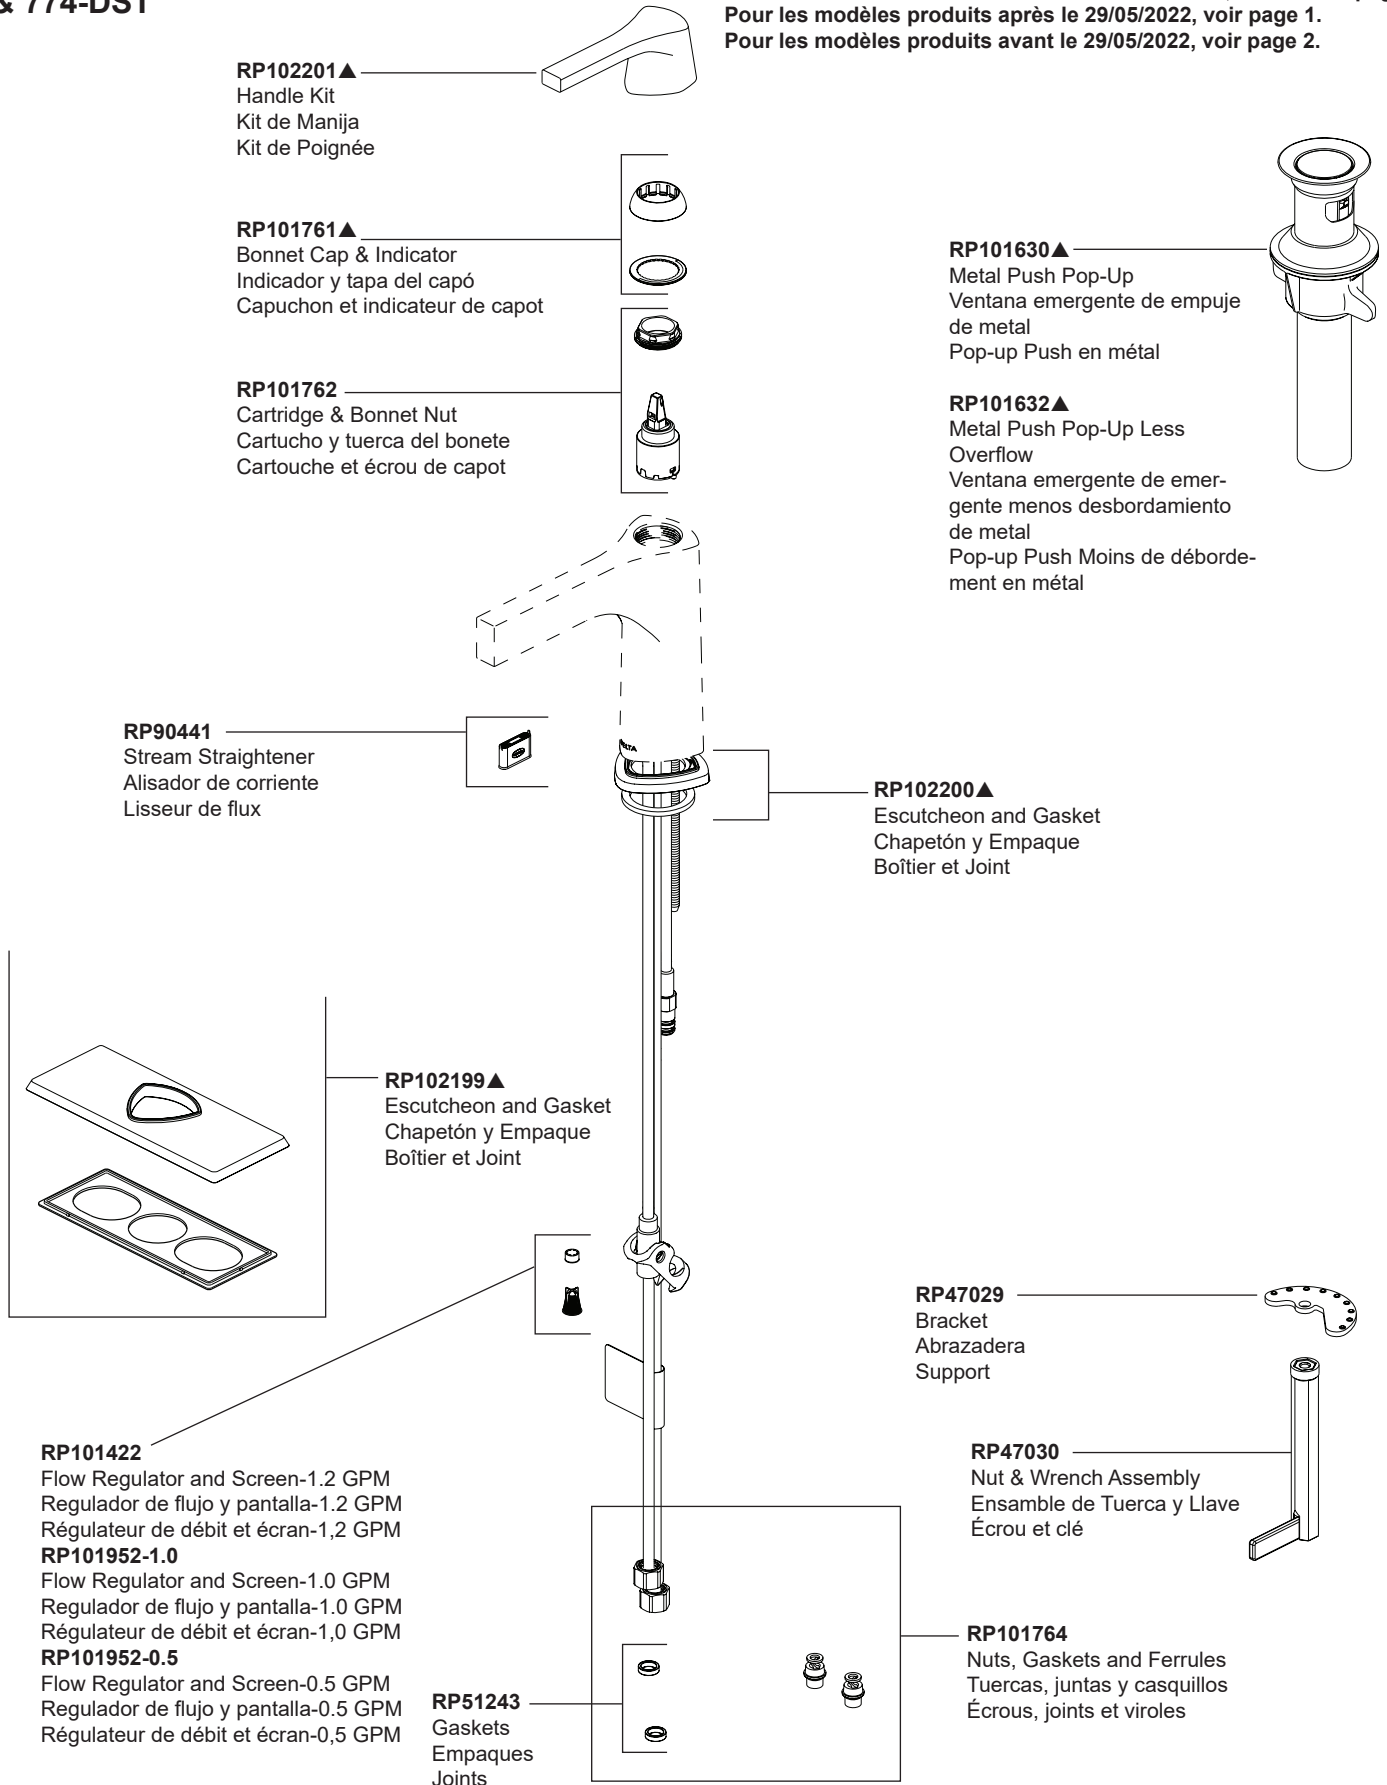

ZURA®

Models/Modelos/Modèles

574-MPU-DST, 574-LPU-DST
& 774-DST

For models produced after 05/29/2022, see page 1.

For models produced prior to 05/29/2022, see page 2.

Para los modelos producidos después del 29/05/2022, consulte la página 1.

Para los modelos fabricados antes del 29/05/2022, consulte la página 2.

Pour les modèles produits après le 29/05/2022, voir page 1.

Pour les modèles produits avant le 29/05/2022, voir page 2.