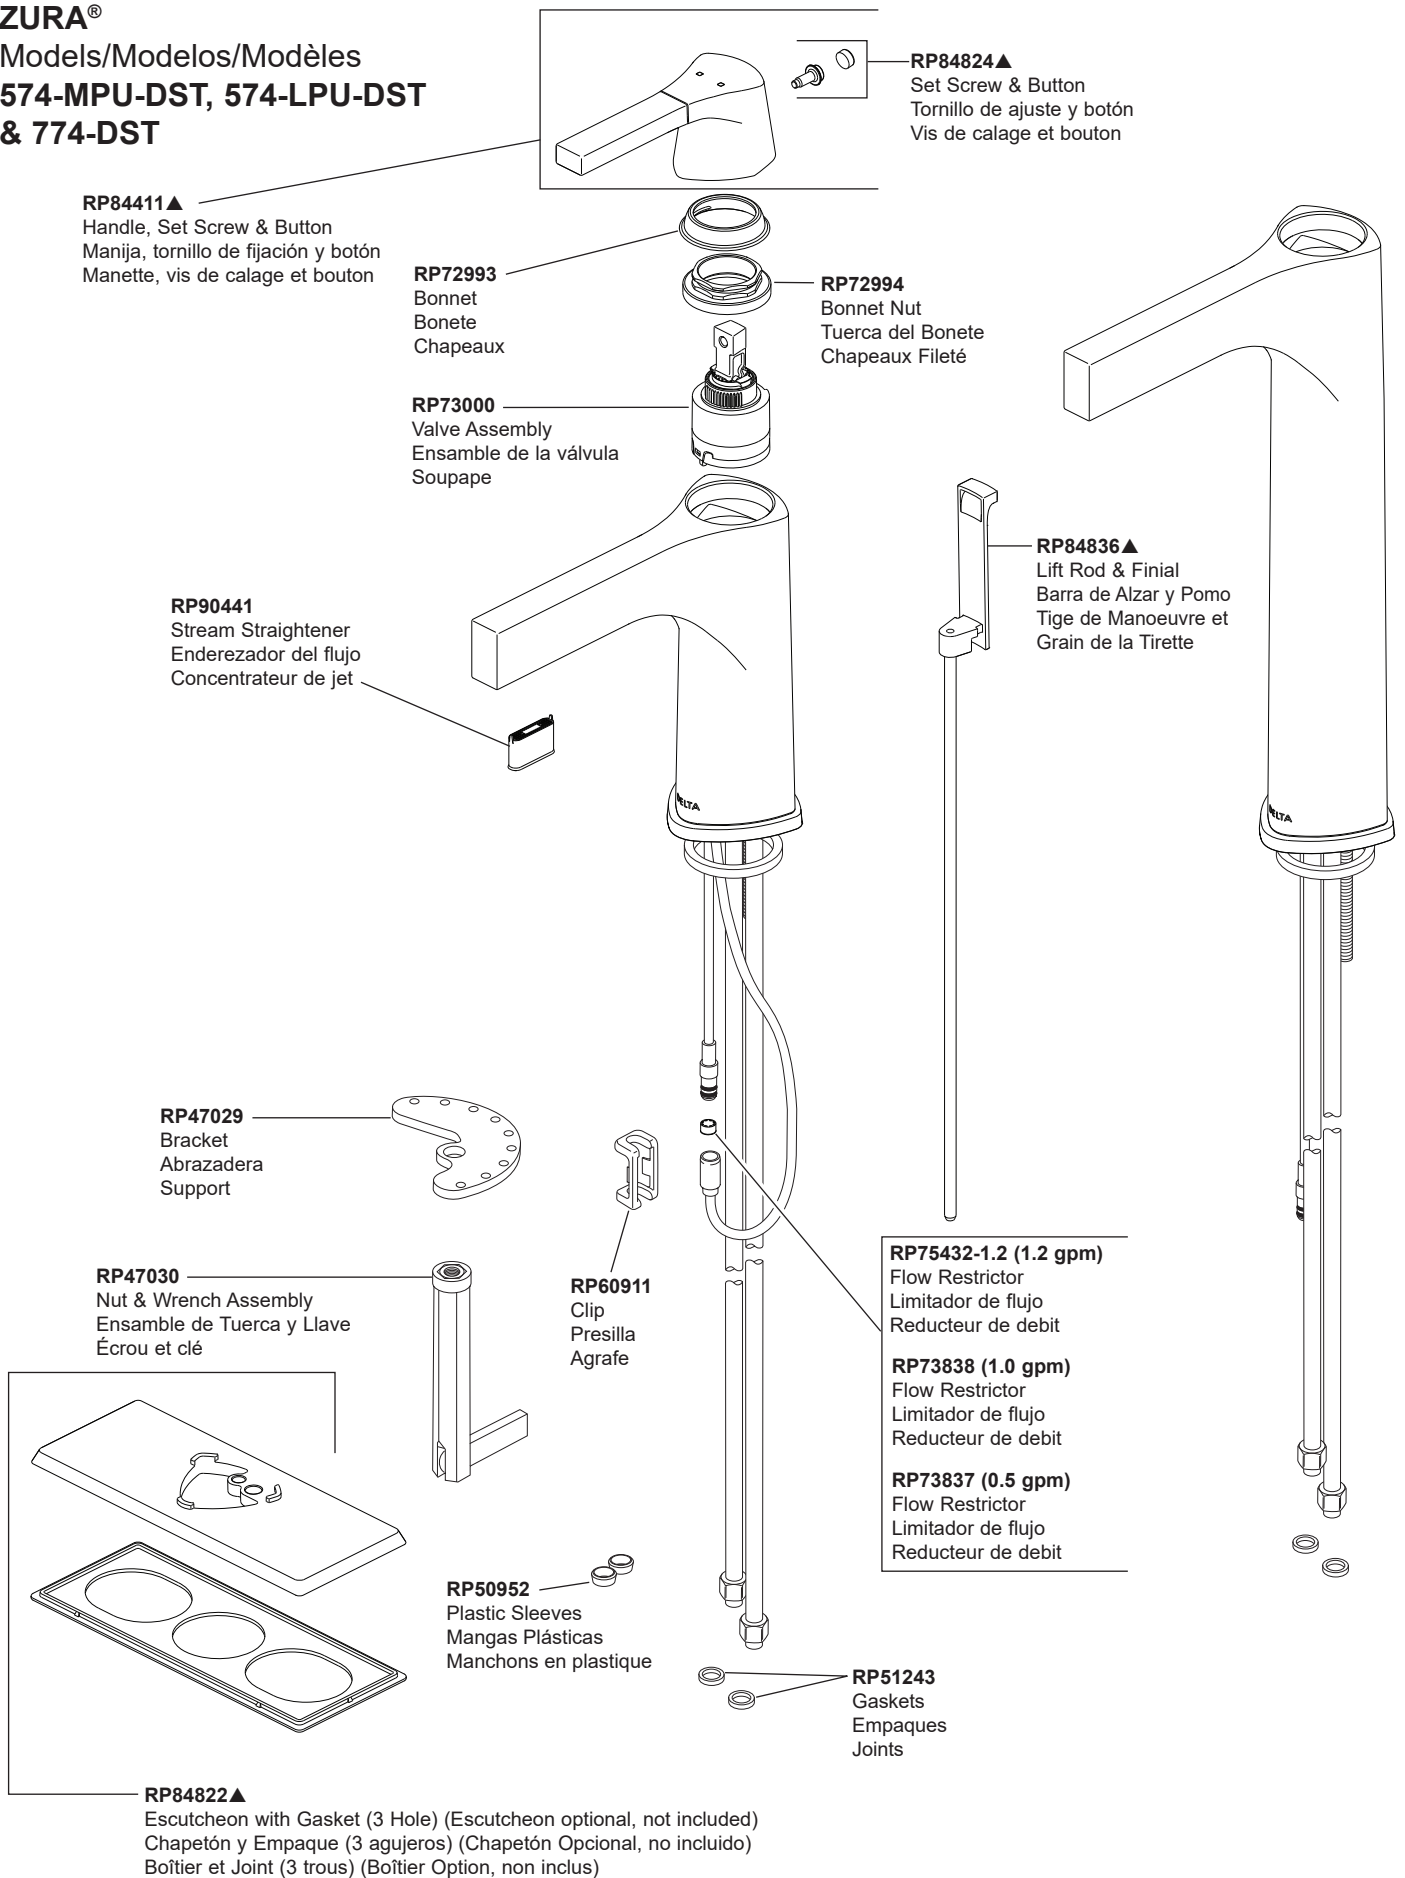

**574-MPU-DST, 574-LPU-DST
& 774-DST**

▲Specify Finish / Especificque el Acabado / Précisez le Fini

ZURA®

Models/Modelos/Modèles

**574-MPU-DST, 574-LPU-DST
& 774-DST**

RP26533▲

Metal Pop-Up Assembly Less Lift Rod
Ensamble de Metal del Desagüe Automático Menos la Barra de Alzar
Renvoi Mécanique en Métal Sans la Tige de Manoeuvre