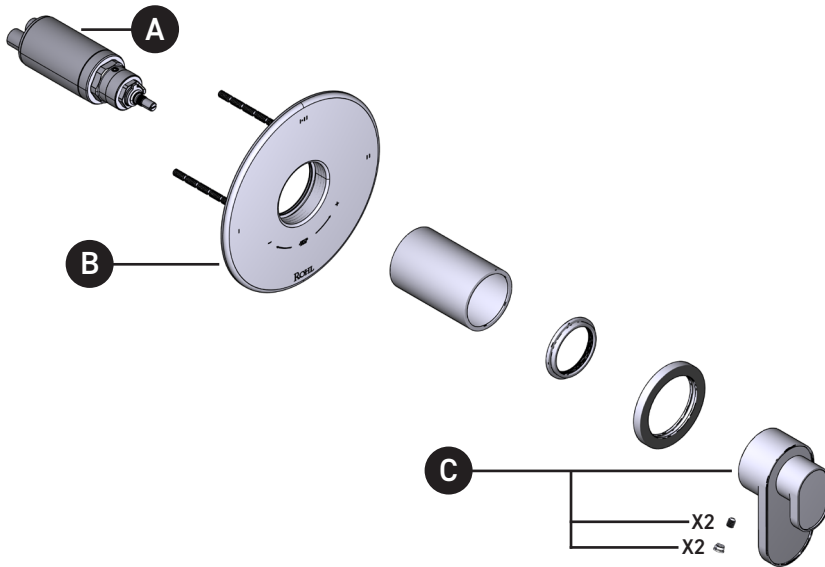

Moldura Miscelo^{MR} de equilibrio térmico y de presión de 1/2" con 5 funciones (Compartida)

| ID | Référence du kit | Finition |
|----|------------------|---------------|
| A | S0-954 | N/A |
| B | S5-948 | N/A |
| *C | S206707 | Ver más abajo |