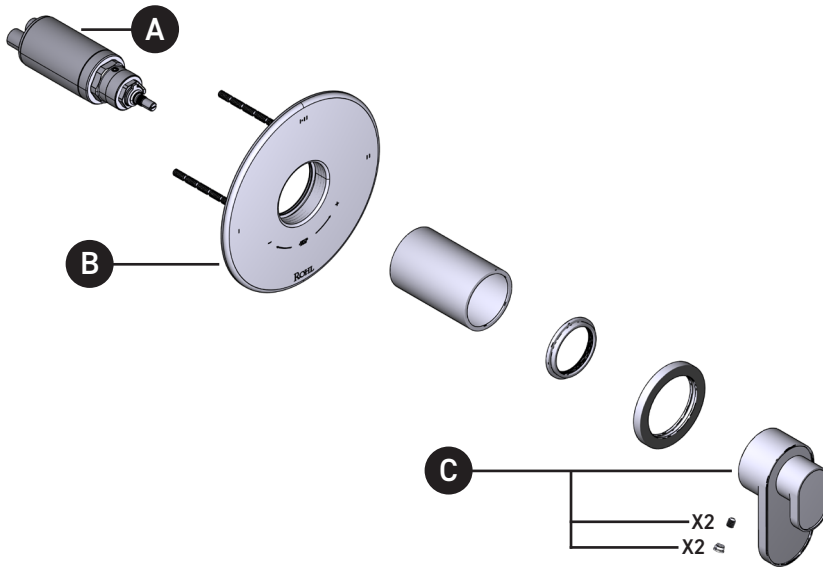

ILLUSTRATED PARTS

ORDER BY PART NUMBER

TMI45W1

Miscelo™ 1/2" Therm & Pressure Balance Trim with 5 Functions (Shared)

| ID | Kit Number | Finish |
|----|------------|-----------|
| A | S0-954 | N/A |
| B | S5-948 | N/A |
| *C | S206707 | See below |

Garniture de soupape thermostatique à
équilibrage de pression de 1/2 po, à 5
fonctions (partagés) Miscelo^{MC}

| ID | Référence du kit | Finition |
|----|------------------|-----------------|
| A | S0-954 | N/A |
| B | S5-948 | N/A |
| *C | S206707 | Voir ci-dessous |