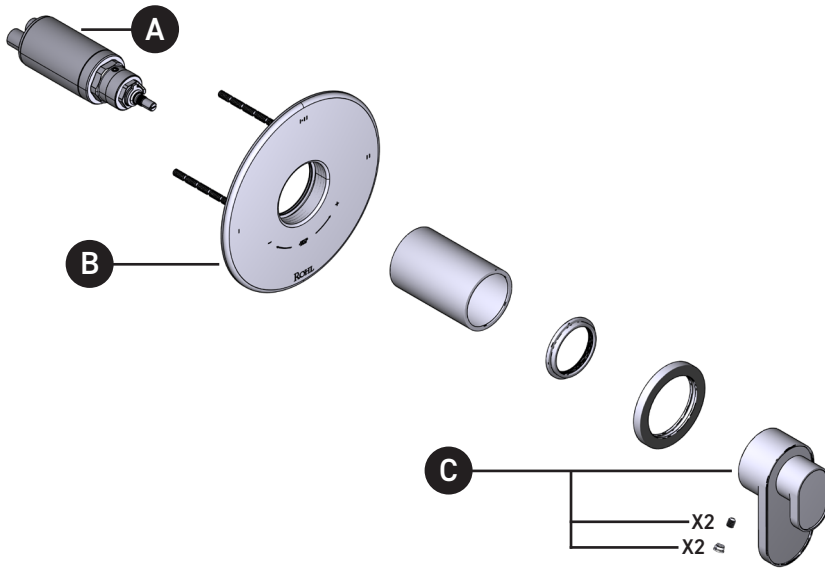

Garniture de soupape thermostatique à
équilibrage de pression de 1/2 po, à 5
fonctions (partagés) Miscelo^{MC}

| ID | Référence du kit | Finition |
|----|------------------|-----------------|
| A | S0-954 | N/A |
| B | S5-948 | N/A |
| *C | S206707 | Voir ci-dessous |