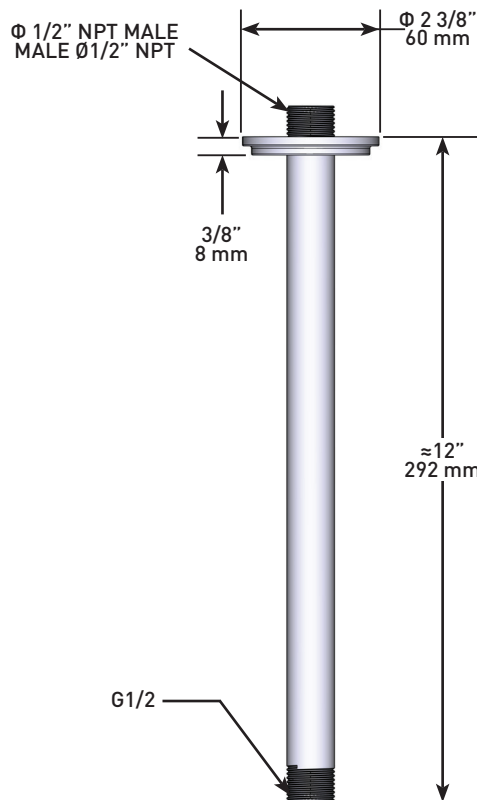

SPECIFICATIONS

DESCRIPTION

- 1/2" inlet male NPT

WARRANTY

- Most products or parts carry "Limited Warranties" against manufacturing defects. For US customers please visit houseofrohl.com/support and for Canadian customers please visit houseofrohl.ca/support for complete product and finish warranty.

ONTARIO
houseofrohl.ca/support
 1-800-287-5354

SPÉCIFICATIONS

DESCRIPTION

- Entrée d'eau 1/2" mâle NPT

GARANTIE

- La plupart des produits ou pièces comprend des «garanties limitées» contre les défauts de fabrication. Pour les clients des États-Unis : veuillez consulter houseofrohl.com/support; Pour les clients du Canada : veuillez consulter houseofrohl.ca/support pour connaître les conditions complètes de la garantie des produits et finis.