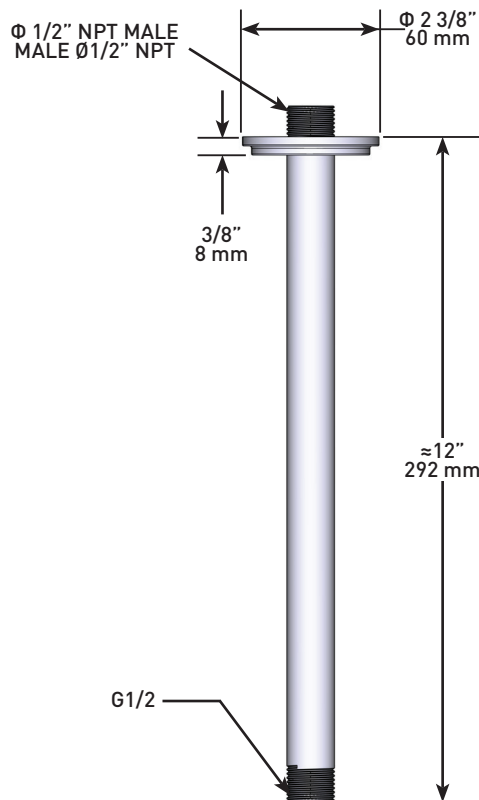

ONTARIO
houseofrohl.ca/support
 1-800-287-5354

SPÉCIFICATIONS

DESCRIPTION

- Entrée d'eau 1/2" mâle NPT

GARANTIE

- La plupart des produits ou pièces comprend des «garanties limitées» contre les défauts de fabrication. Pour les clients des États-Unis : veuillez consulter houseofrohl.com/support; Pour les clients du Canada : veuillez consulter houseofrohl.ca/support pour connaître les conditions complètes de la garantie des produits et finis.

ONTARIO
houseofrohl.ca/support
 1-800-287-5354

ESPECIFICACIONES

DESCRIPCIÓN

- Entrada macho de 1/2" de NPT

GARANTÍA

- La mayoría de los productos o piezas cuentan con "Garantías Limitadas" por defectos de fabricación. A los clientes en EE. UU. se les recomienda visitar houseofrohl.com/support y a los clientes en Canadá, houseofrohl.ca/support, para consultar las condiciones completas de la garantía de los productos y acabados.