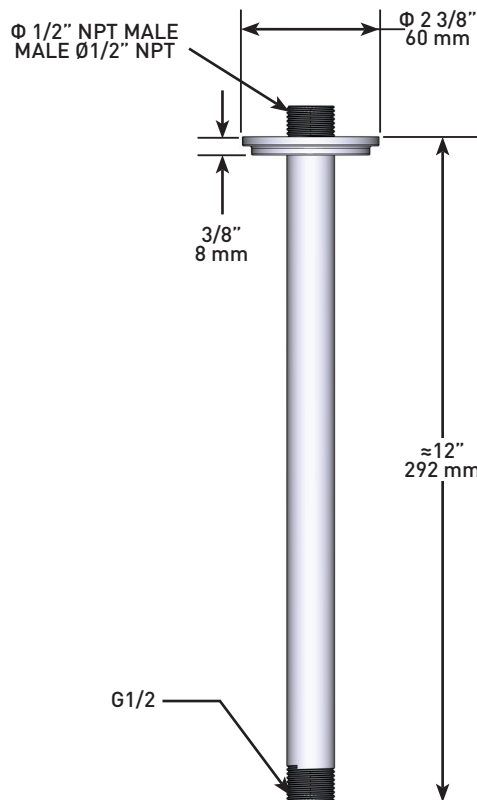

ONTARIO
houseofrohl.ca/support
 1-800-287-5354

SPÉCIFICATIONS

DESCRIPTION

- Entrée d'eau 1/2" mâle NPT

GARANTIE

- La plupart des produits ou pièces comprend des «garanties limitées» contre les défauts de fabrication. Pour les clients des États-Unis : veuillez consulter houseofrohl.com/support; Pour les clients du Canada : veuillez consulter houseofrohl.ca/support pour connaître les conditions complètes de la garantie des produits et finis.

ONTARIO
houseofrohl.ca/support
 1-800-287-5354

ESPECIFICACIONES

DESCRIPCIÓN

- Entrada macho de 1/2" de NPT

GARANTÍA

- La mayoría de los productos o piezas cuentan con "Garantías Limitadas" por defectos de fabricación. A los clientes en EE. UU. se les recomienda visitar houseofrohl.com/support y a los clientes en Canadá, houseofrohl.ca/support, para consultar las condiciones completas de la garantía de los productos y acabados.