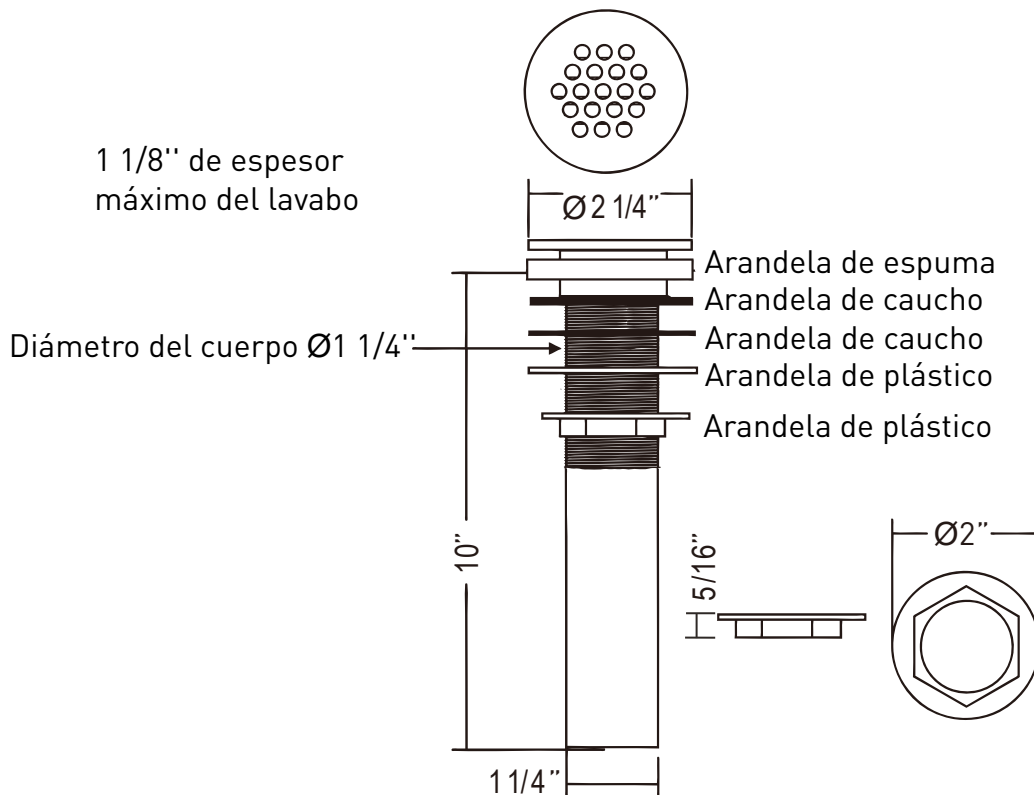

ESPECIFICACIONES

DESCRIPCIÓN

- Sin ranurar, sin orificios de rebosadero
- Con tubo de 10" y rosca continua de 2 1/2"
- Se puede usar con lavabos sobrepuestos sin rebosadero
- Hecho de latón

GARANTÍA

- La mayoría de los productos o piezas cuentan con "Garantías Limitadas" por defectos de fabricación. A los clientes en EE. UU. se les recomienda visitar houseofrohl.com/support y a los clientes en Canadá, houseofrohl.ca/support, para consultar las condiciones completas de la garantía de los productos y acabados.

DRENAJE DE REJILLA SIN RANURAR

MODELOS: 6442 Series

For warranty or additional information, contact:

US Customers

U.S.A.
houseofrohl.com/support
1-800-777-9762

QUEBEC / MARITIMES / WESTERN CANADA
QUÉBEC / MARITIMES / OUEST CANADIEN
QUEBEC / MARITIMOS / CANADA OCCIDENTAL
houseofrohl.ca/support
1-866-473-8442

Canadian Customers

ONTARIO
houseofrohl.ca/support
1-800-287-5354