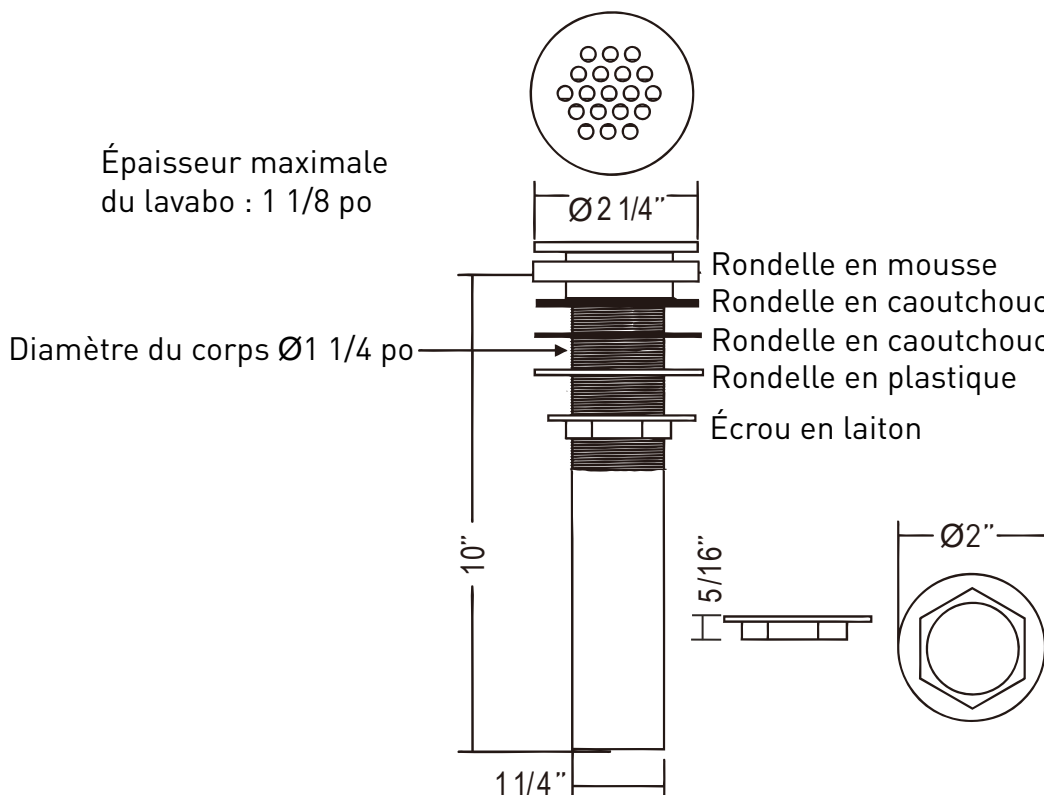

SPÉCIFICATIONS

DESCRIPTION

- Sans ouverture de trop-plein, avec grille à trous
- About de 10 po avec filetage continu de 2 1/2 po
- Peut être installée dans les lavabos de type vasque à installation sur comptoir, sans trop-plein
- Fabrication en laiton

GARANTIE

- La plupart des produits ou pièces comprend des «garanties limitées» contre les défauts de fabrication. Pour les clients des États-Unis: veuillez consulter houseofrohl.com/support; pour les clients du Canada : veuillez consulter houseofrohl.ca/support pour connaître les conditions complètes de la garantie des produits et finis.

BONDE AVEC GRILLE À TROUS

MODÈLES: Série 6442

For warranty or additional information, contact:

US Customers

U.S.A.
houseofrohl.com/support
1-800-777-9762

QUEBEC / MARITIMES / WESTERN CANADA
QUÉBEC / MARITIMES / OUEST CANADIEN
QUEBEC / MARITIMOS / CANADA OCCIDENTAL
houseofrohl.ca/support
1-866-473-8442

Canadian Customers

ONTARIO
houseofrohl.ca/support
1-800-287-5354