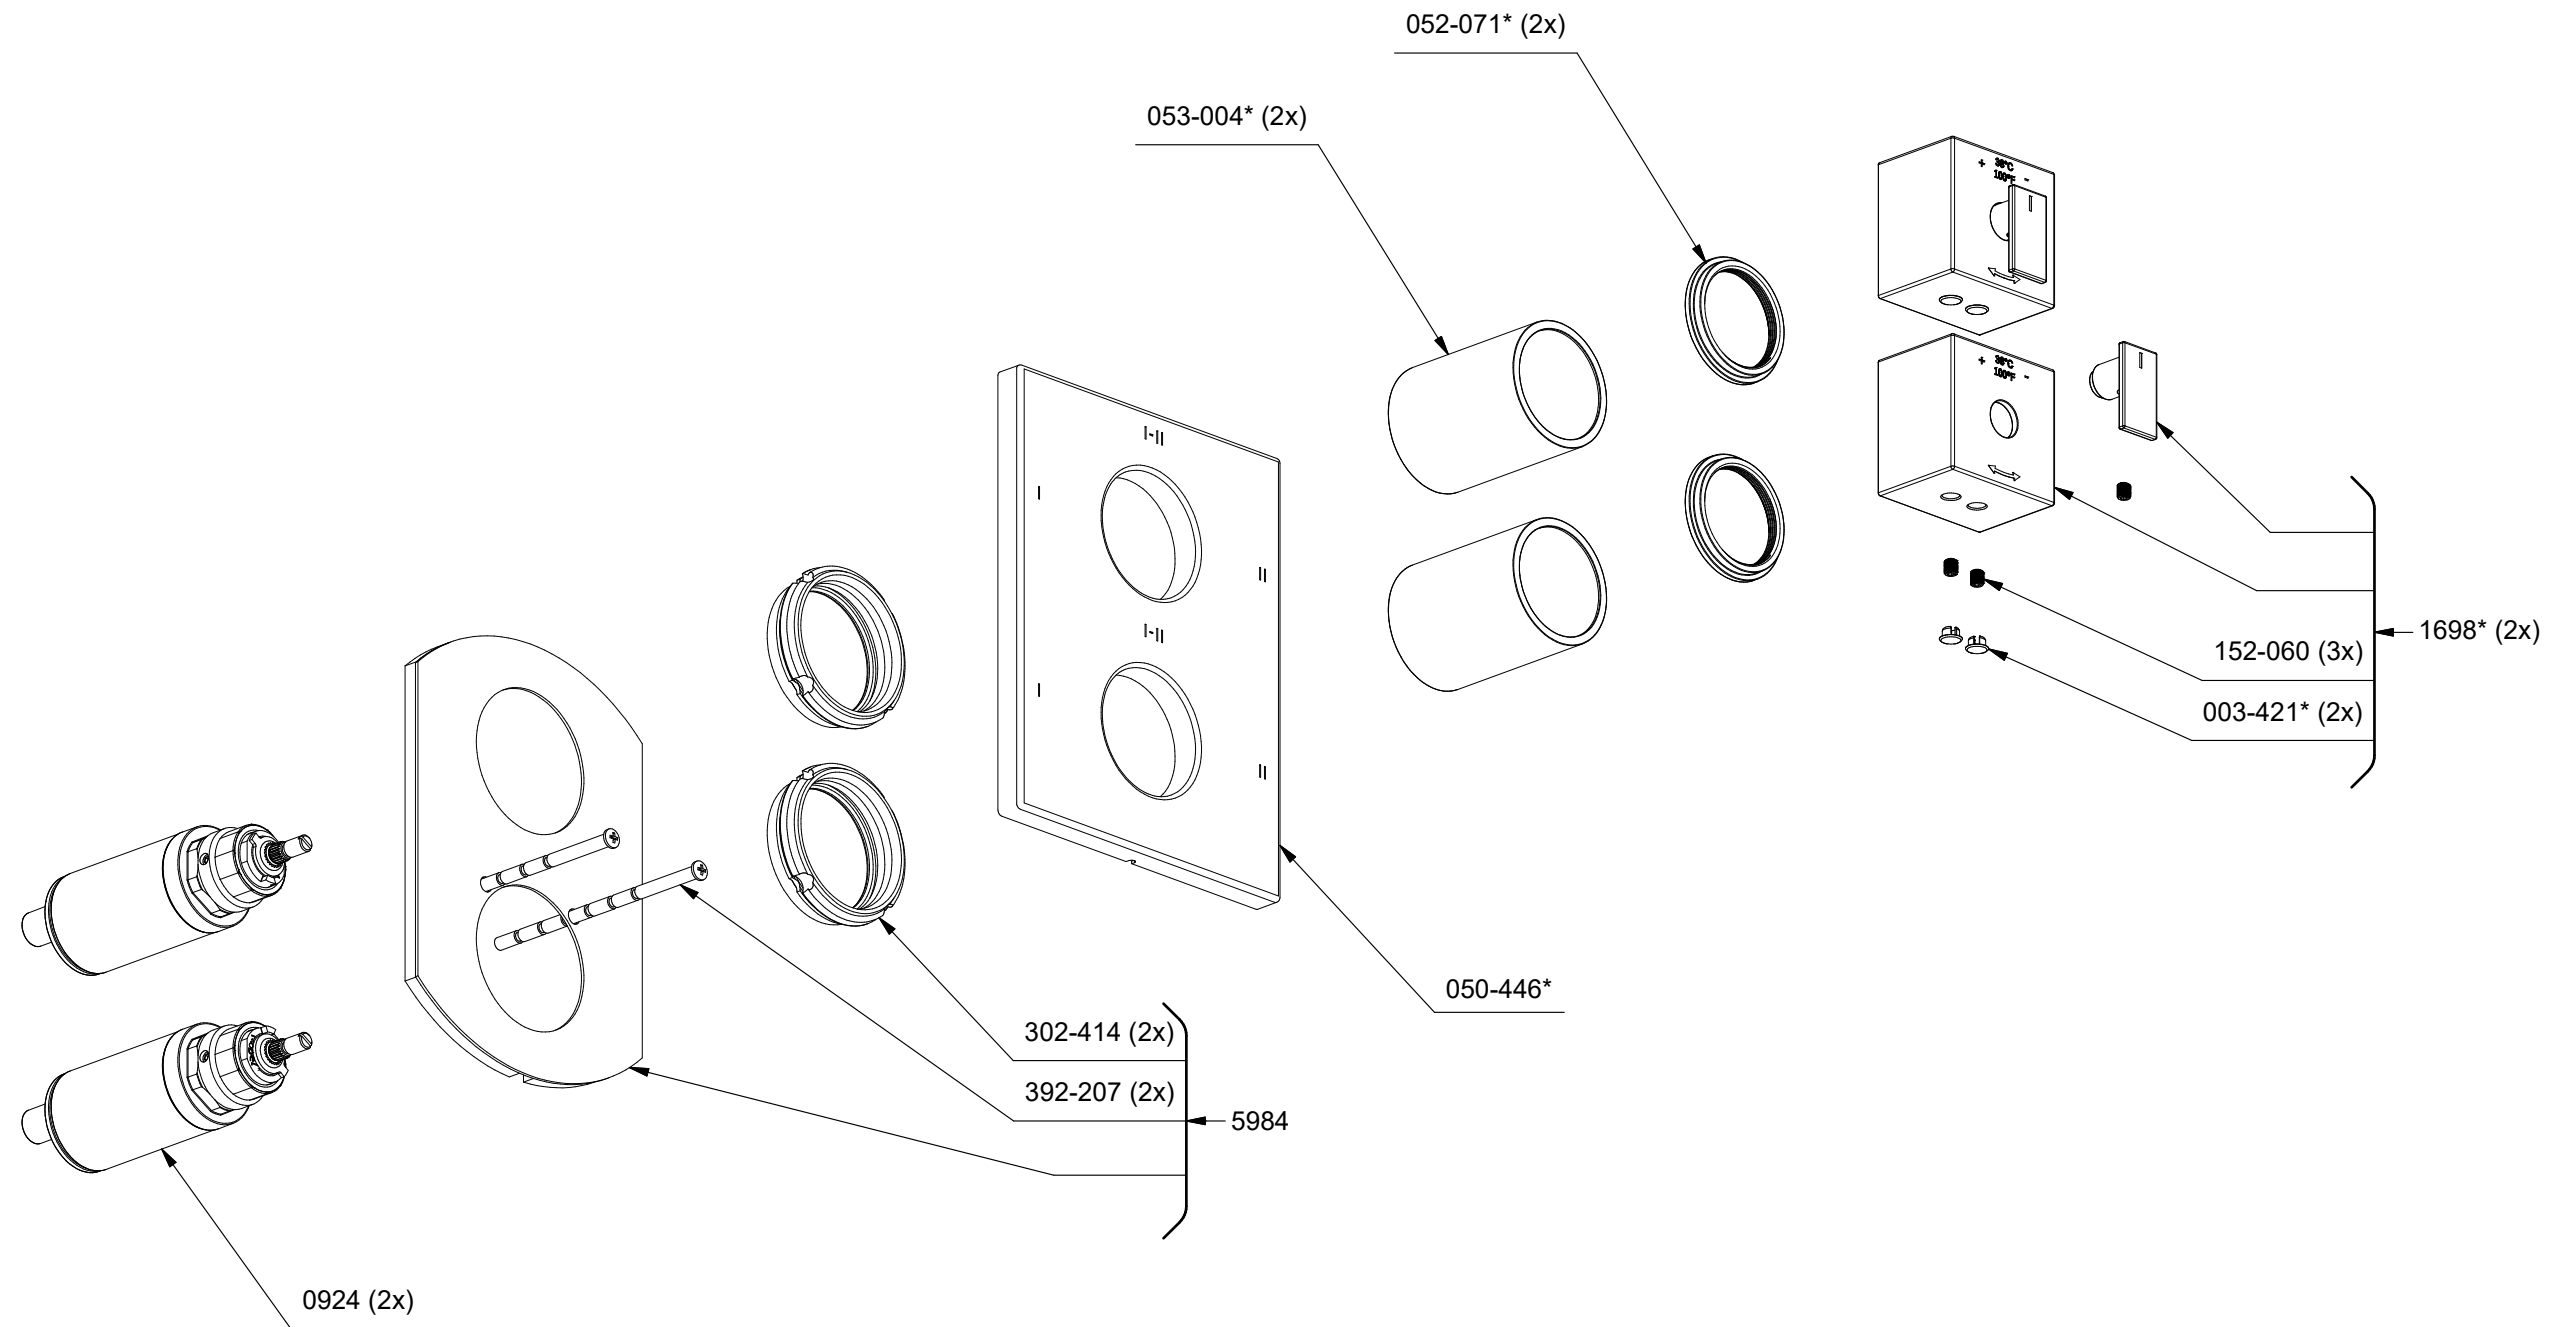

TUS46

Kubik

4-way Type T/P coaxial valve trim

*Les dimensions, les modèles et les finis présentés peuvent différer. / Sizes, models and finishes may differ from those presented.

*Finish determined by Suffix

Finish	Description
C	Chrome
BN	Brushed Nickel

TOOL :

505-025 (Allen key 2.5mm)