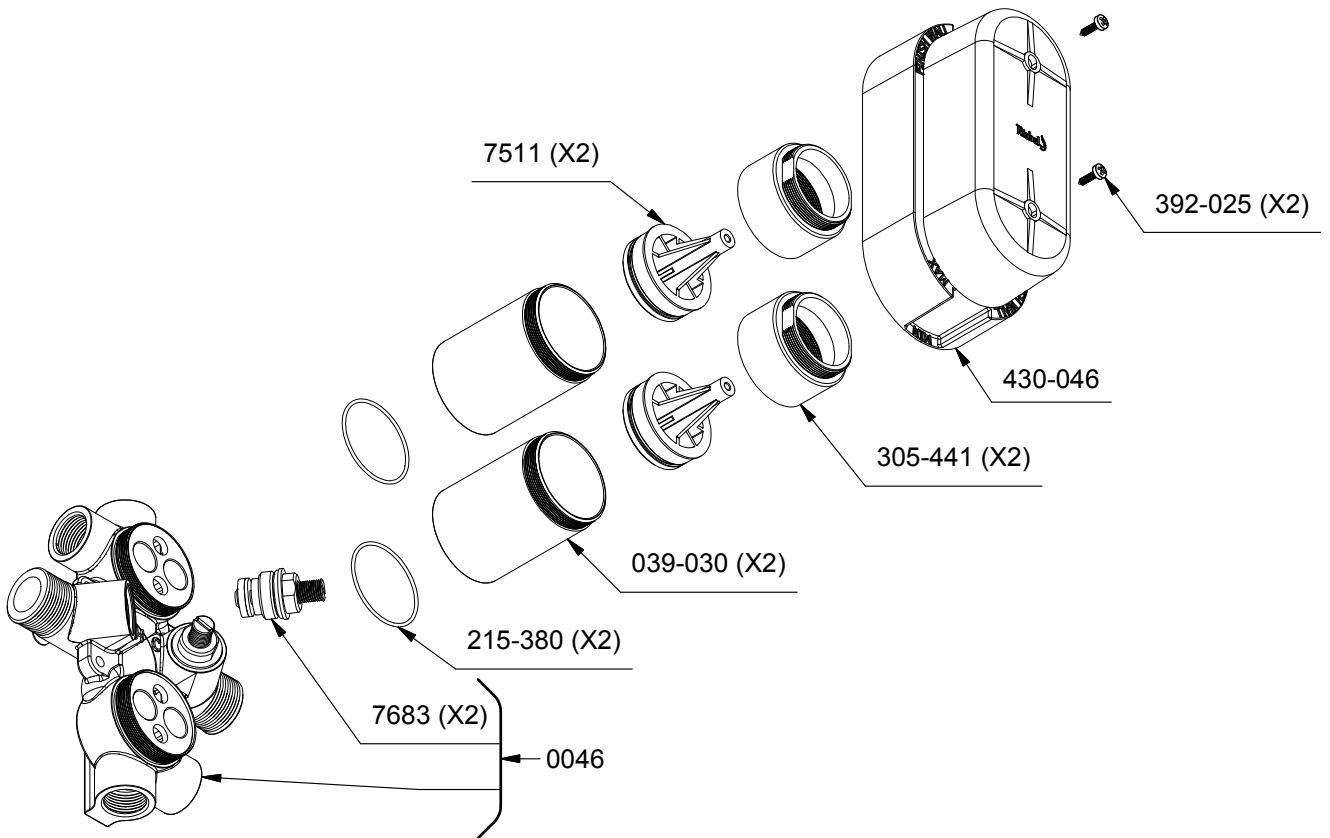

Brut de valve double coaxiale 4 voies, Type T/P

Rough / Brute  
de valve  
R46

Type T/P 4-way double coaxial valve rough

www.riobel.ca

\*Les dimensions, les modèles et les finis présentés peuvent différer. / Sizes, models and finishes may differ from those presented.

# TUS46

Kubik

4-way Type T/P coaxial valve trim

\*Les dimensions, les modèles et les finis présentés peuvent différer. / Sizes, models and finishes may differ from those presented.

\*Finish determined by Suffix

### TOOL :

505-025 (Allen key 2.5mm)