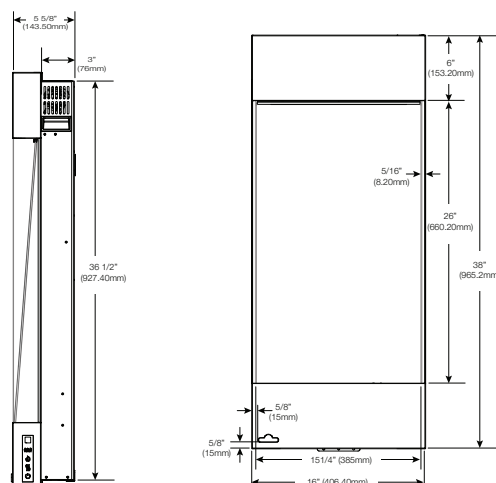

Foyer électrique vertical CEFVC38FH de Continental

Le foyer électrique vertical CEFVC38H de Continental est un superbe appareil qui est parfait dans toutes les pièces, petites ou grandes, et qui ne nécessite pas d'évacuation. Ne faites plus de compromis sur le style de votre décor grâce au grand choix d'options offert. Personnalisez votre foyer en choisissant parmi trois réglages de couleurs, non seulement pour le lit de braises CRYSTALINE^{MD}, mais également pour la lumière de veille. Optez pour une installation pratique sur le mur où il suffit de suspendre, de brancher et d'allumer le foyer, ou d'une installation partiellement encastrée pour un aspect profilé et affleurant. Quoi que vous fassiez, installez-vous confortablement, détendez-vous, télécommande à la main et remémorez les beaux souvenirs auprès de votre foyer électrique vertical.

Avantages concurrentiel

- Peut être partiellement encastré dans un mur pour un aspect affleurant ou suspendu facilement au mur grâce au support de montage intégré
- Profil ultramince

Caractéristiques et avantages

- Peut être branché ou câblé - 120 V
- Cache-fil pouvant être peint inclus (cache le cordon et peut être peint afin de s'agencer avec le décor)
- Chauffe-étuve qui fournit amplement de chaleur pour une superficie allant jusqu'à 400 pi²
- Convient pour installation dans pratiquement toutes les pièces incluant les chambres à coucher, les salles de séjour, les cuisines et les maisons mobiles
- Lumière de veille qui produit un éclairage d'ambiance et qui peut être réglée sur trois couleurs différentes : bleu, rose ou orange
- Lit de braises de verre CRYSTALINE^{MD} qui rehausse l'éclat du jeu de flammes et qui peut être réglé sur le bleu, le rose ou l'orange
- Télécommande pratique qui ajuste le jeu de flammes, la couleur des braises de verre, la soufflerie, la chaleur et la minuterie
- Jusqu'à 5000 BTU
- Surface de vision de 608 po²
- 1500 watts