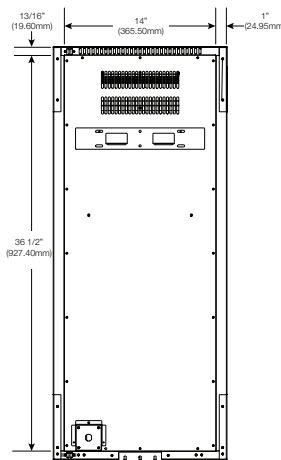

Avantages concurrentiel

- Peut être partiellement encastré dans un mur pour un aspect affleurant ou suspendu facilement au mur grâce au support de montage intégré
- Profil ultramince

Caractéristiques et avantages

- Peut être branché ou câblé - 120 V
- Cache-fil pouvant être peint inclus (cache le cordon et peut être peint afin de s'agencer avec le décor)
- Chauffe-étuve qui fournit amplement de chaleur pour une superficie allant jusqu'à 400 pi²
- Convient pour installation dans pratiquement toutes les pièces incluant les chambres à coucher, les salles de séjour, les cuisines et les maisons mobiles
- Lumière de veille qui produit un éclairage d'ambiance et qui peut être réglée sur trois couleurs différentes : bleu, rose ou orange
- Lit de braises de verre CRYSTALINE^{MD} qui rehausse l'éclat du jeu de flammes et qui peut être réglé sur le bleu, le rose ou l'orange
- Télécommande pratique qui ajuste le jeu de flammes, la couleur des braises de verre, la soufflerie, la chaleur et la minuterie
- Jusqu'à 5000 BTU
- Surface de vision de 608 po²
- 1500 watts

Options d'éléments décoratifs et de moulures

FAIBLE CONSOMMATION
DEL
HAUTE INTENSITÉ

- 7200, Route Transcanadienne, Montréal, Québec H4T 1A3
- 103 Miller Drive, Crittenden, Kentucky, USA 41030
- 24 Napoleon Road, Barrie, Ontario, Canada L4M 0G8

Tél. : 514 737-6294
continentalfireplaces.com

CON 08-20-00010