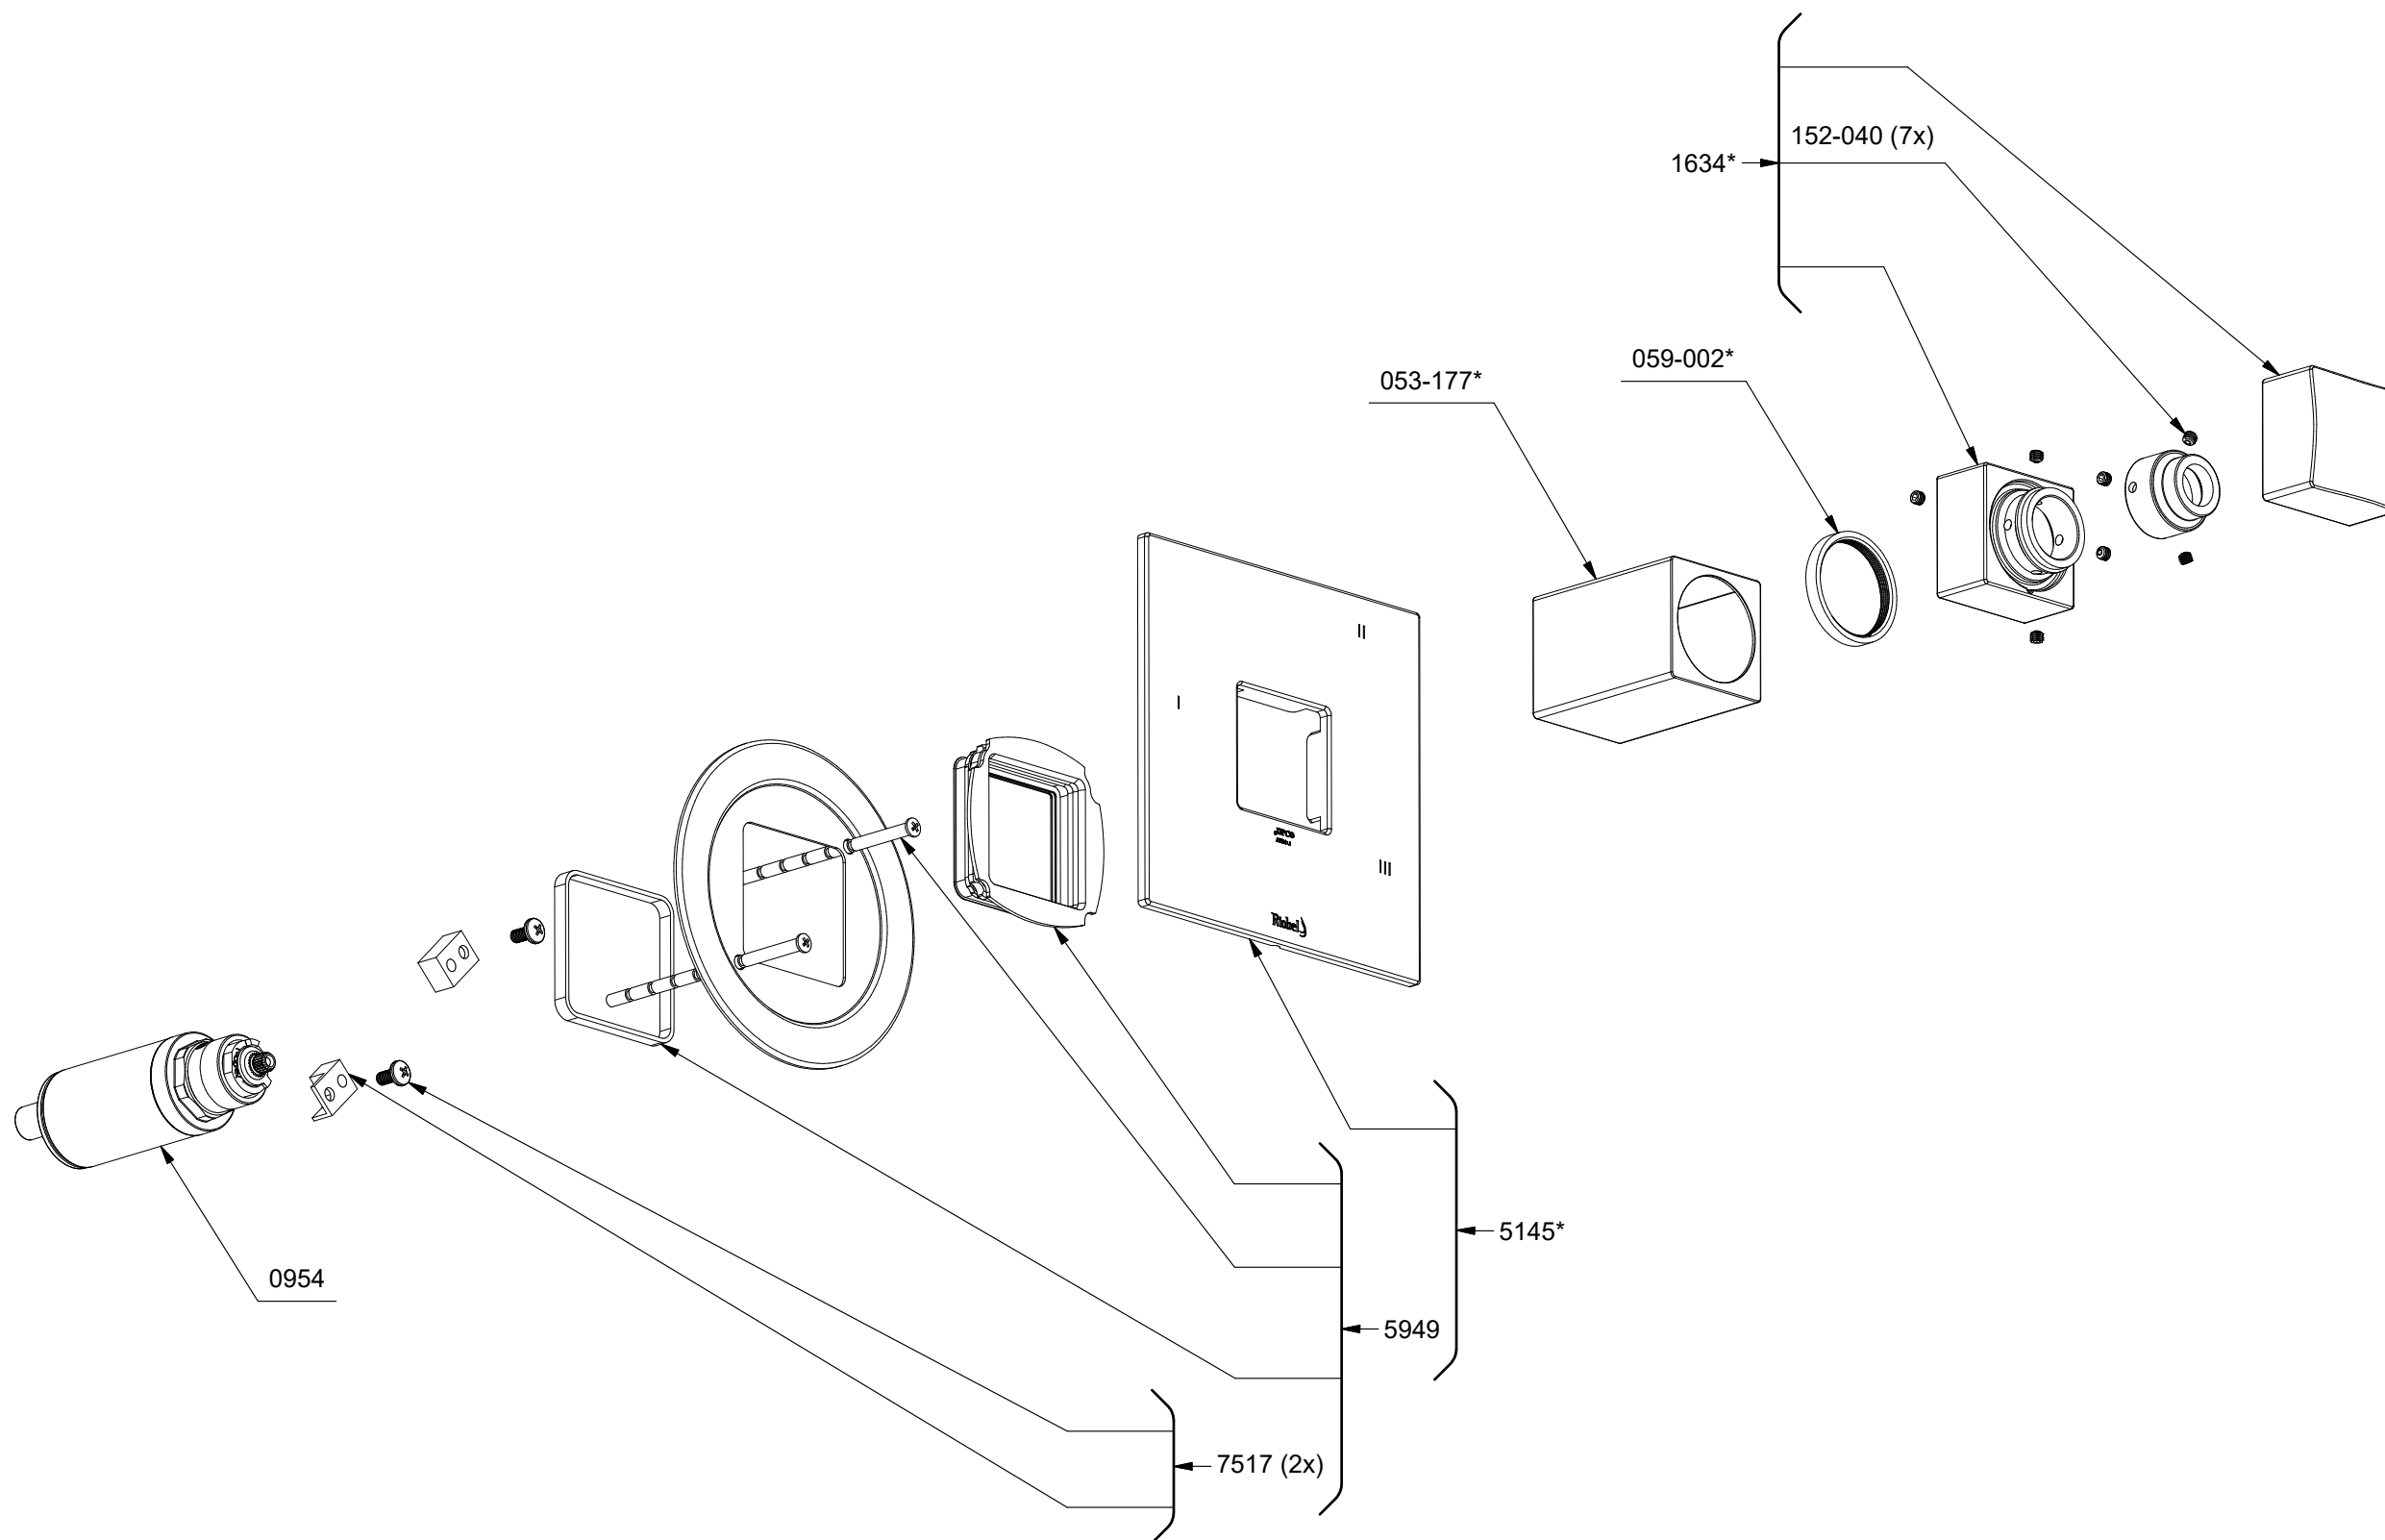

*Les dimensions, les modèles et les finis présentés peuvent différer. / Sizes, models and finishes may differ from those presented.

TRF45
 Reflet
 3-way Type T/P coaxial valve trim

*Les dimensions, les modèles et les finis présentés peuvent différer. / Sizes, models and finishes may differ from those presented.

***Finish determined by Suffix**

Finish	Description
C	Chrome
BN	Brushed Nickel
BG	Brushed Gold
BC	Brushed Chrome

TOOL :

505-025 (Allen key 2.5mm)