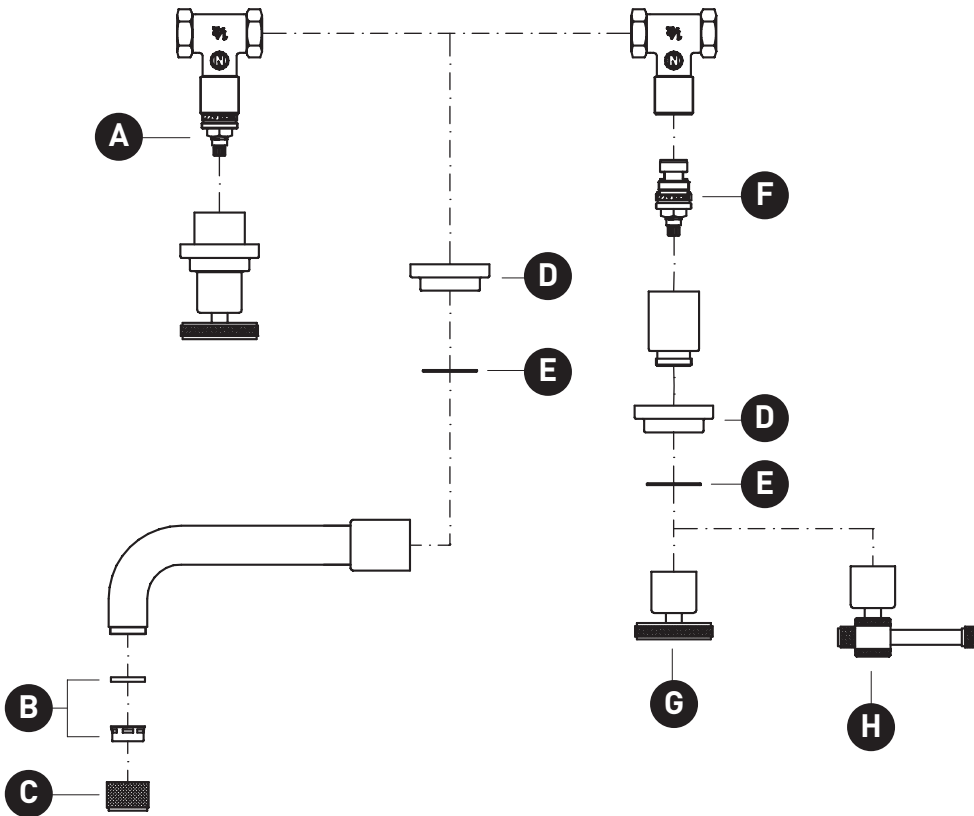

ORDER BY PART NUMBER

ILLUSTRATED PARTS

A3307

Campo™ Wall Mount Lavatory Faucet

TRIM ONLY - ORDER C5039 TO COMPLETE

ID	Kit Number	Finish
A	C7075-2 (H)	N/A
B	C7086.12	N/A
C	C3314/1	N/A
D	C7239*	See below
E	C7586.85	N/A
F	C7075-1 (C)	N/A
G	C7644IW*	See below
H	C7644IL*	See below

ROHL

**VEUILLEZ EFFECTUER VOTRE COMMANDE
PAR NO DE RÉFÉRENCE**

ILLUSTRATIONS DES PIÈCES

A3307

Robinet de lavabo mural Campo™

GARNITURE SEULEMENT - COMMANDEZ C5039 POUR TERMINER

ID	Référence du kit	Finition
A	C7075-2 (H)	N/A
B	C7086.12	N/A
C	C3314/1	N/A
D	C7239*	Voir ci-dessous
E	C7586.85	N/A
F	C7075-1 (C)	N/A
G	C7644IW*	Voir ci-dessous
H	C7644IL*	Voir ci-dessous

ROHL

PEDIR POR NÚMERO DE REFERENCIA

PIEZAS ILUSTRADAS

A3307

Grifo para lavabo de montaje en pared Campo™

RECORTE SOLO - PEDIR C5039 PARA COMPLETAR

ID	Referencia del kit	Acabado
A	C7075-2 (H)	N/A
B	C7086.12	N/A
C	C3314/1	N/A
D	C7239*	Ver más abajo
E	C7586.85	N/A
F	C7075-1 (C)	N/A
G	C7644IW*	Ver más abajo
H	C7644IL*	Ver más abajo