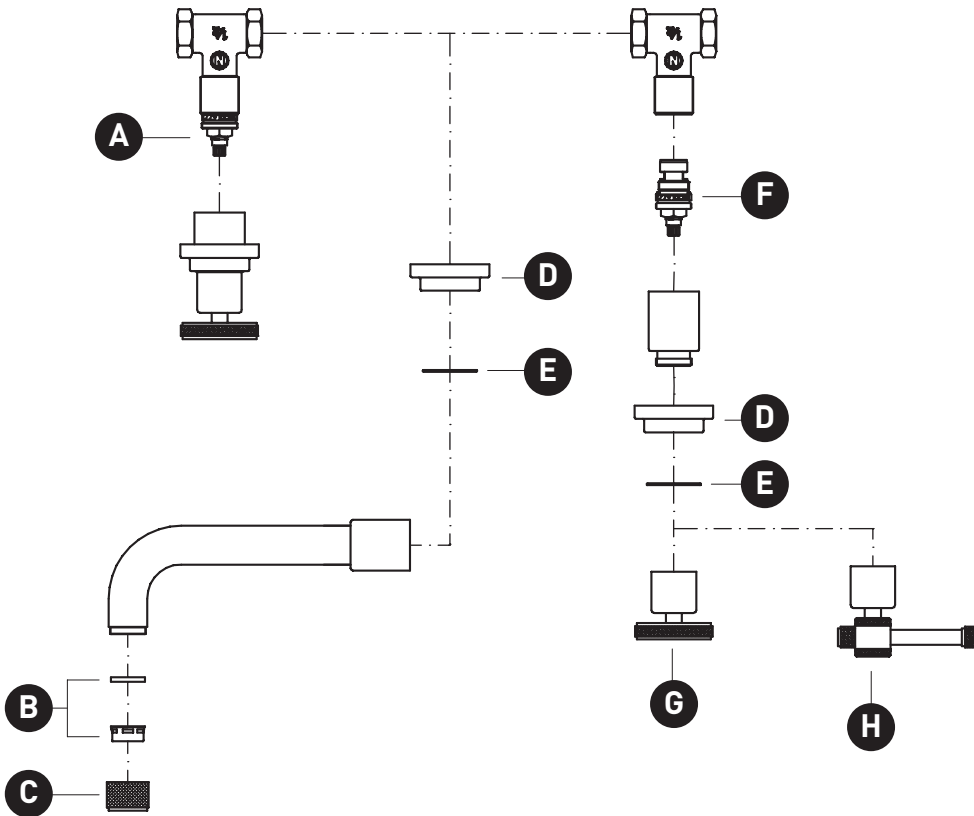

ROHL

PEDIR POR NÚMERO DE REFERENCIA

PIEZAS ILUSTRADAS

A3307

Grifo para lavabo de montaje en pared Campo™

RECORTE SOLO - PEDIR C5039 PARA COMPLETAR

ID	Referencia del kit	Acabado
A	C7075-2 (H)	N/A
B	C7086.12	N/A
C	C3314/1	N/A
D	C7239*	Ver más abajo
E	C7586.85	N/A
F	C7075-1 (C)	N/A
G	C7644IW*	Ver más abajo
H	C7644IL*	Ver más abajo