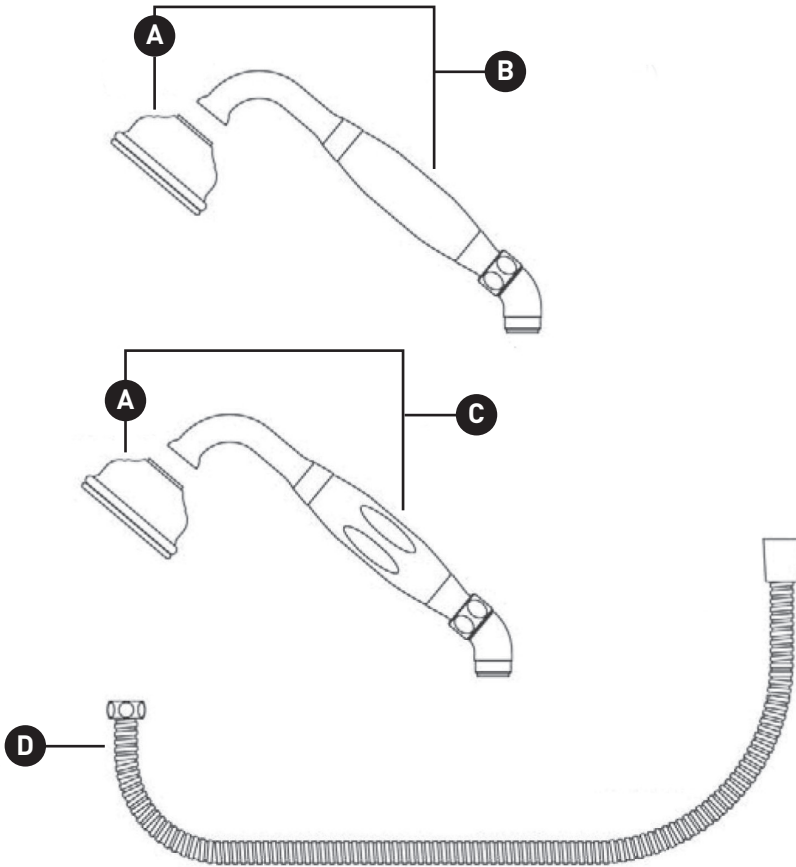

ORDER BY PART NUMBER

ILLUSTRATED PARTS

U.5387

Handshower And Hose

ID	Kit Number	Finish
A	9.27381*	See below
B	9.27745*	See below
C	9.27246*	See below
D	9.28385*	See below

***Finish Determined by Suffix**

Finish	Description
APC	Polished Chrome
EB	English Bronze
EG	English Gold
PN	Polished Nickel
STN	Satin Nickel
ULB	Unlacquered Brass

ONTARIO
houseofrohl.ca/support
1-800-287-5354

**VEUILLEZ EFFECTUER VOTRE COMMANDE
PAR NO DE RÉFÉRENCE**

ILLUSTRATIONS DES PIÈCES

U.5387

Douchette et boyau

ID	Référence du kit	Finition
A	9.27381*	Voir ci-dessous
B	9.27745*	Voir ci-dessous
C	9.27246*	Voir ci-dessous
D	9.28385*	Voir ci-dessous

PEDIR POR NÚMERO DE REFERENCIA

PIEZAS ILUSTRADAS

U.5387

Ducha de mano y manguera

ID	Referencia del kit	Acabado
A	9.27381*	Ver más abajo
B	9.27745*	Ver más abajo
C	9.27246*	Ver más abajo
D	9.28385*	Ver más abajo