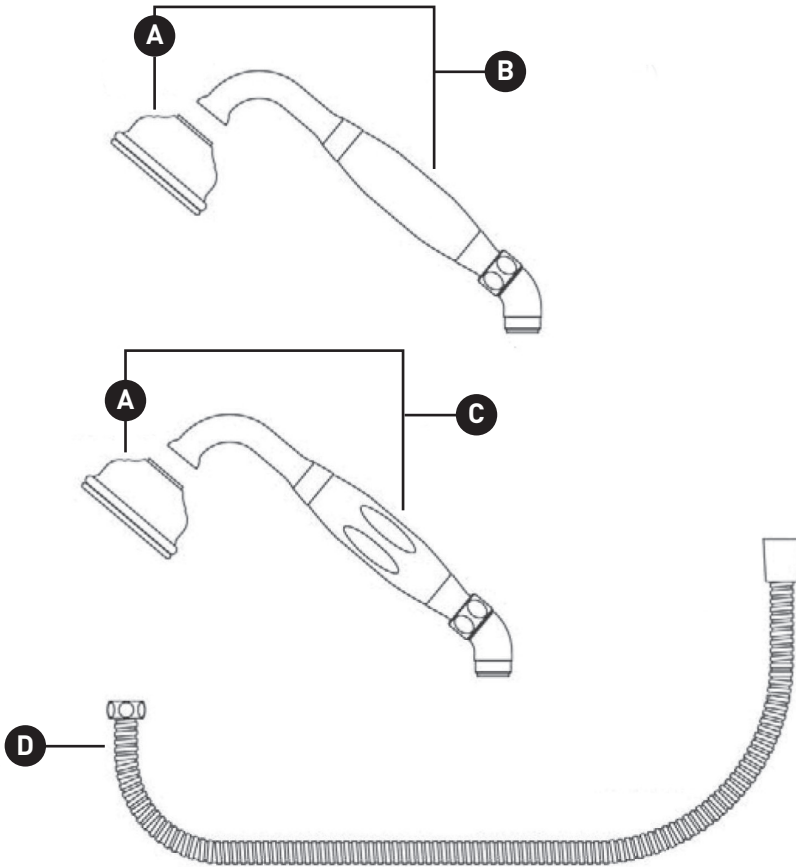

PEDIR POR NÚMERO DE REFERENCIA

PIEZAS ILUSTRADAS

U.5387

Ducha de mano y manguera

ID	Referencia del kit	Acabado
A	9.27381*	Ver más abajo
B	9.27745*	Ver más abajo
C	9.27246*	Ver más abajo
D	9.28385*	Ver más abajo