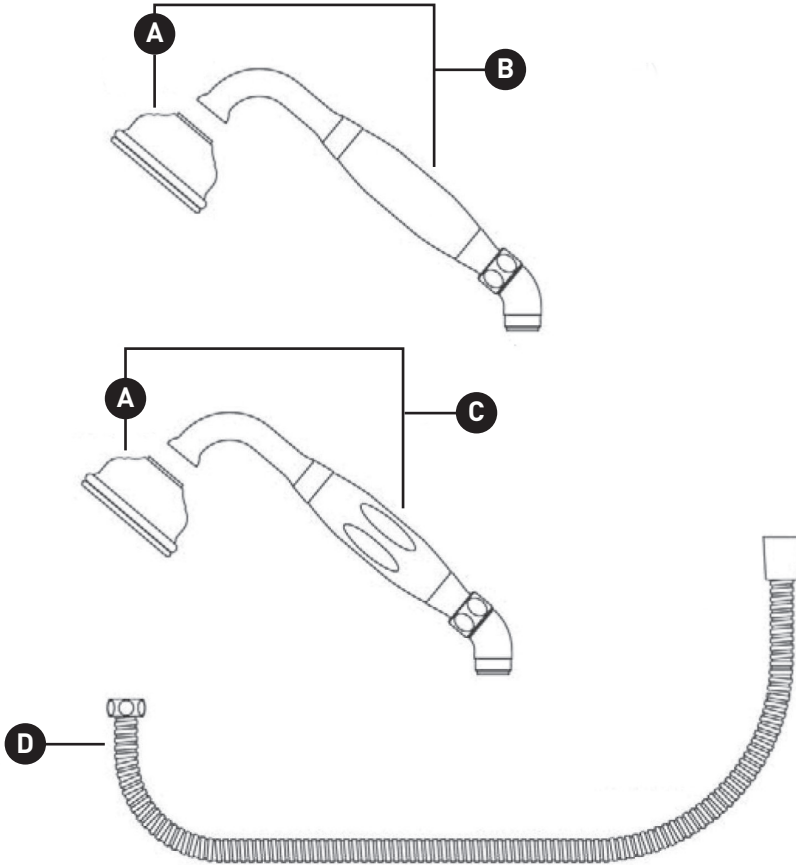

ORDER BY PART NUMBER

ILLUSTRATED PARTS

U.5387

Handshower And Hose

ID	Kit Number	Finish
A	9.27381*	See below
B	9.27745*	See below
C	9.27246*	See below
D	9.28385*	See below

***Finish Determined by Suffix**

Finish	Description
APC	Polished Chrome
EB	English Bronze
EG	English Gold
PN	Polished Nickel
STN	Satin Nickel
ULB	Unlacquered Brass

ONTARIO
houseofrohl.ca/support
1-800-287-5354

**VEUILLEZ EFFECTUER VOTRE COMMANDE
PAR NO DE RÉFÉRENCE**

ILLUSTRATIONS DES PIÈCES

U.5387

Douchette et boyau

ID	Référence du kit	Finition
A	9.27381*	Voir ci-dessous
B	9.27745*	Voir ci-dessous
C	9.27246*	Voir ci-dessous
D	9.28385*	Voir ci-dessous

PEDIR POR NÚMERO DE REFERENCIA

PIEZAS ILUSTRADAS

U.5387

Ducha de mano y manguera

ID	Referencia del kit	Acabado
A	9.27381*	Ver más abajo
B	9.27745*	Ver más abajo
C	9.27246*	Ver más abajo
D	9.28385*	Ver más abajo