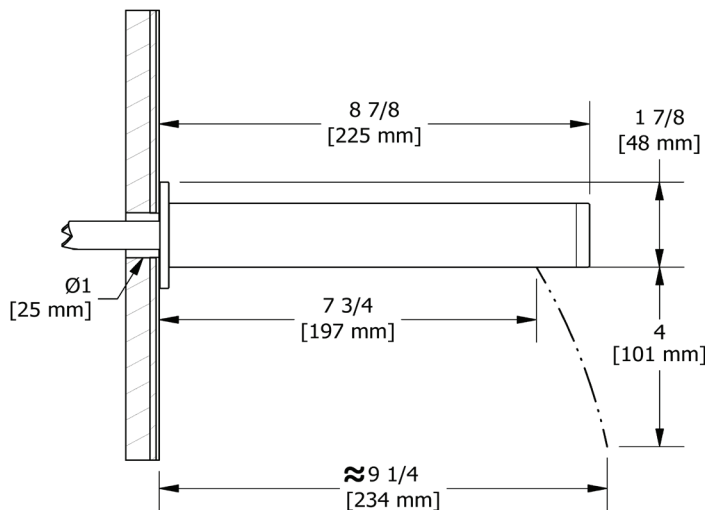

For warranty or additional information, contact:

US Customers

U.S.A.
houseofrohl.com/support
1-800-777-9762

QUEBEC / MARITIMES / WESTERN CANADA
QUÉBEC / MARITIMES / OUEST CANADIEN
QUEBEC / MARITIMOS / CANADA OCCIDENTAL
houseofrohl.ca/support
1-866-473-8442

Canadian Customers

ONTARIO
houseofrohl.ca/support
1-800-287-5354