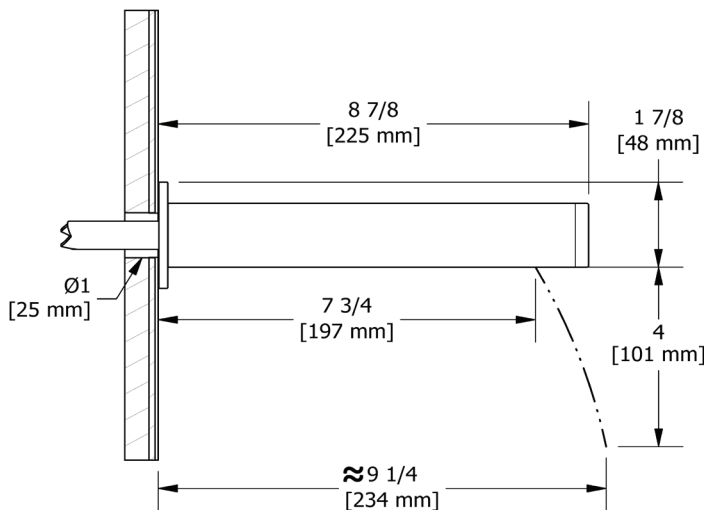

For warranty or additional information, contact:

US Customers

U.S.A.
houseofrohl.com/support
1-800-777-9762

QUEBEC / MARITIMES / WESTERN CANADA
QUÉBEC / MARITIMES / OUEST CANADIEN
QUEBEC / MARITIMOS / CANADA OCCIDENTAL
houseofrohl.ca/support
1-866-473-8442

Canadian Customers

ONTARIO
houseofrohl.ca/support
1-800-287-5354