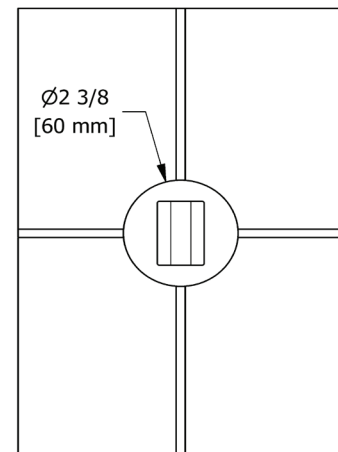

For warranty or additional information, contact:

US Customers

U.S.A.
houseofrohl.com/support
1-800-777-9762

QUEBEC / MARITIMES / WESTERN CANADA
QUÉBEC / MARITIMES / OUEST CANADIEN
QUEBEC / MARITIMOS / CANADA OCCIDENTAL
houseofrohl.ca/support
1-866-473-8442

Canadian Customers

ONTARIO
houseofrohl.ca/support
1-800-287-5354