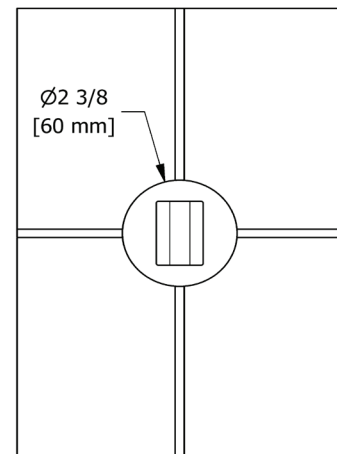

For warranty or additional information, contact:

US Customers

U.S.A.
houseofrohl.com/support
1-800-777-9762

QUEBEC / MARITIMES / WESTERN CANADA
QUÉBEC / MARITIMES / OUEST CANADIEN
QUEBEC / MARITIMOS / CANADA OCCIDENTAL
houseofrohl.ca/support
1-866-473-8442

Canadian Customers

ONTARIO
houseofrohl.ca/support
1-800-287-5354