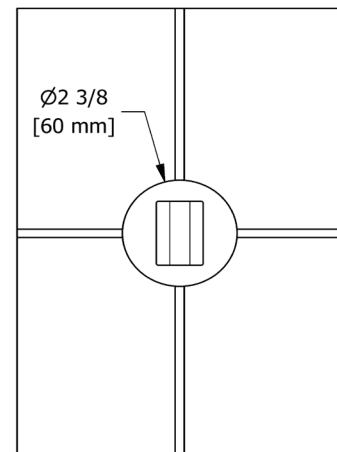

For warranty or additional information, contact:

US Customers

U.S.A.
houseofrohl.com/support
1-800-777-9762

QUEBEC / MARITIMES / WESTERN CANADA
QUÉBEC / MARITIMES / OUEST CANADIEN
QUEBEC / MARITIMOS / CANADA OCCIDENTAL
houseofrohl.ca/support
1-866-473-8442

Canadian Customers

ONTARIO
houseofrohl.ca/support
1-800-287-5354