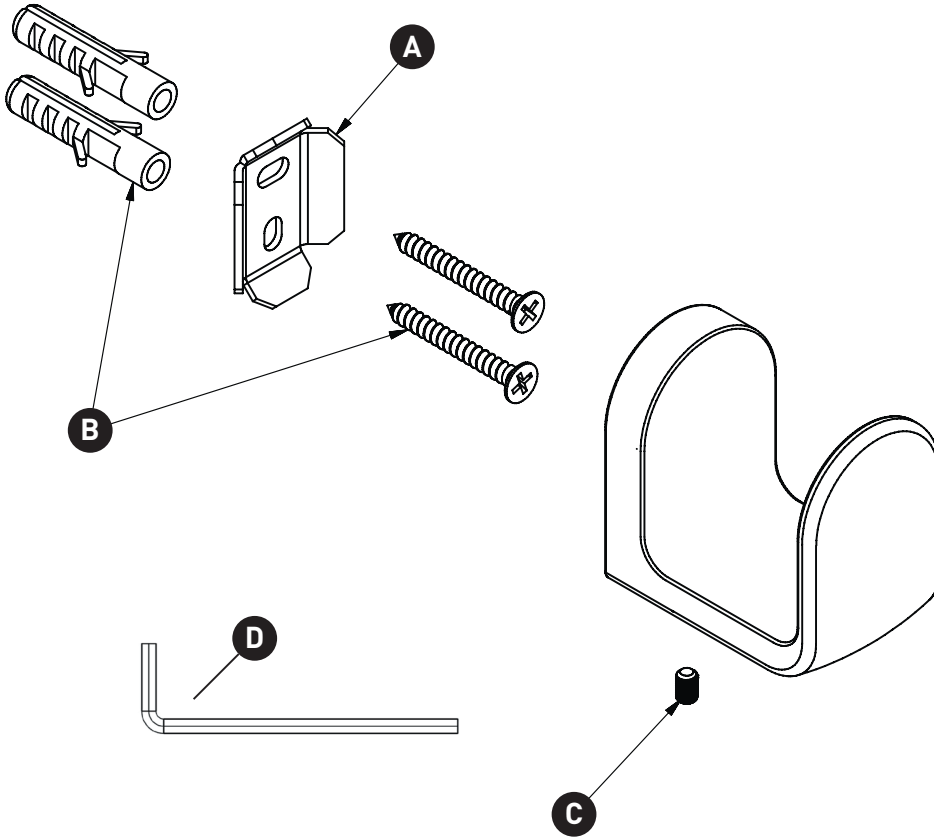

## PIEZAS ILUSTRADAS

### C10

Gancho para bata Ciclo™

ID	Referencia del kit	Acabado
A	049-013	N/A
B	7534	N/A
C	152-060	N/A
D	505-025	N/A

**\*Acabado determinado por el sufijo**

Acabado	Descripción
BK	Negro
BG	Oro cepillado
C	Cromo