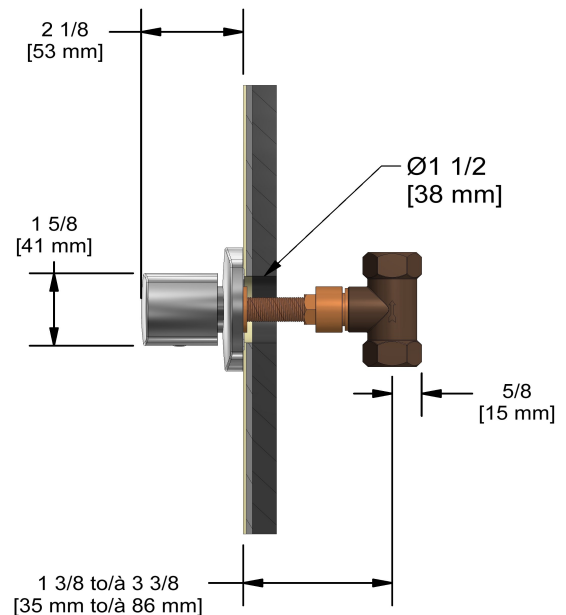

Les dimensions, les modèles et les finis présentés peuvent différer.

Garantie

Le produit **Riobel Inc.** que vous venez d'acquérir est couvert par une garantie À VIE limitée contre tout vice de fabrication sur les pièces et les finis chrome, PVS et noirs et toutes les pièces actives à partir de la date d'achat. Les autres finis, notamment les plastiques, sont garantis un an. Tous les composants électriques et électroniques sont couverts par une garantie limitée de 5 ans.

Service à la clientèle

Ontario, Ouest Canadien : 888-287-5354 Québec, Maritimes, États-Unis : 866-473-8442

2020.11.16