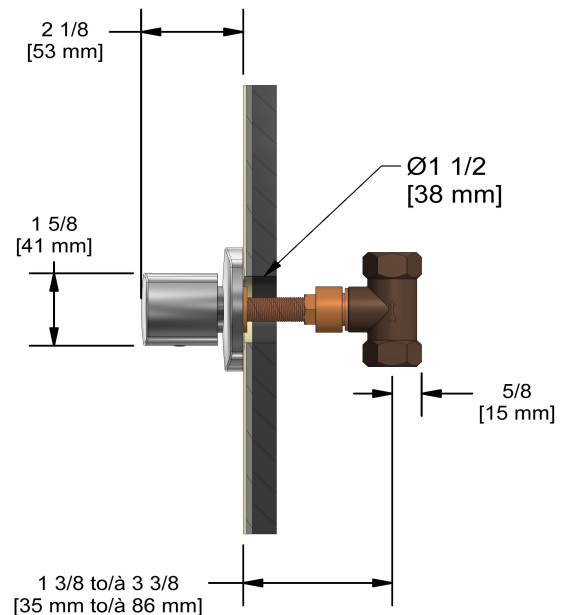

Sizes, models and finishes may differ from those presented.

Warranty

This **Riobel Inc.** product you have purchased carries a Limited Lifetime Warranty on the chrome, PVD finish, blacks and all working parts and is guaranteed from the initial purchase date against all manufacturing defects. All other finishes, including plastic components, are guaranteed for one year. All electric and/or electronic parts are covered by a 5-year limited warranty.

Customer Service

Ontario, West Canada : 888-287-5354 Quebec, Maritimes, United States : 866-473-8442

2020.11.16