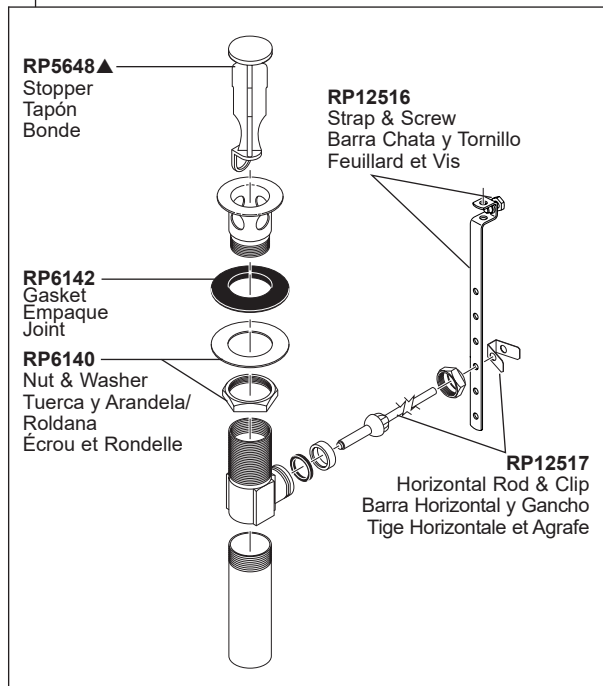

ASHLYN™

▲ Specify Finish
Especifique el Acabado
Précisez le Fini

RP77263▲
Escutcheon (3 Hole), Spacer and Gaskets
Chapa de cubierta (3 agujeros), Separador y Empaques
Plaque de finition (3 trous), Pièce d'espacement et Joints

RP26533▲
Metal Pop-Up Assembly Less Lift Rod
Ensamble de Metal del Desagüe Automático Menos la Barra de Alzar
Renvoi Mécanique en Métal Sans la Tige de Manoeuvre

RP5648▲
Stopper
Tapón
Bonde

RP6142
Gasket
Empaque
Joint