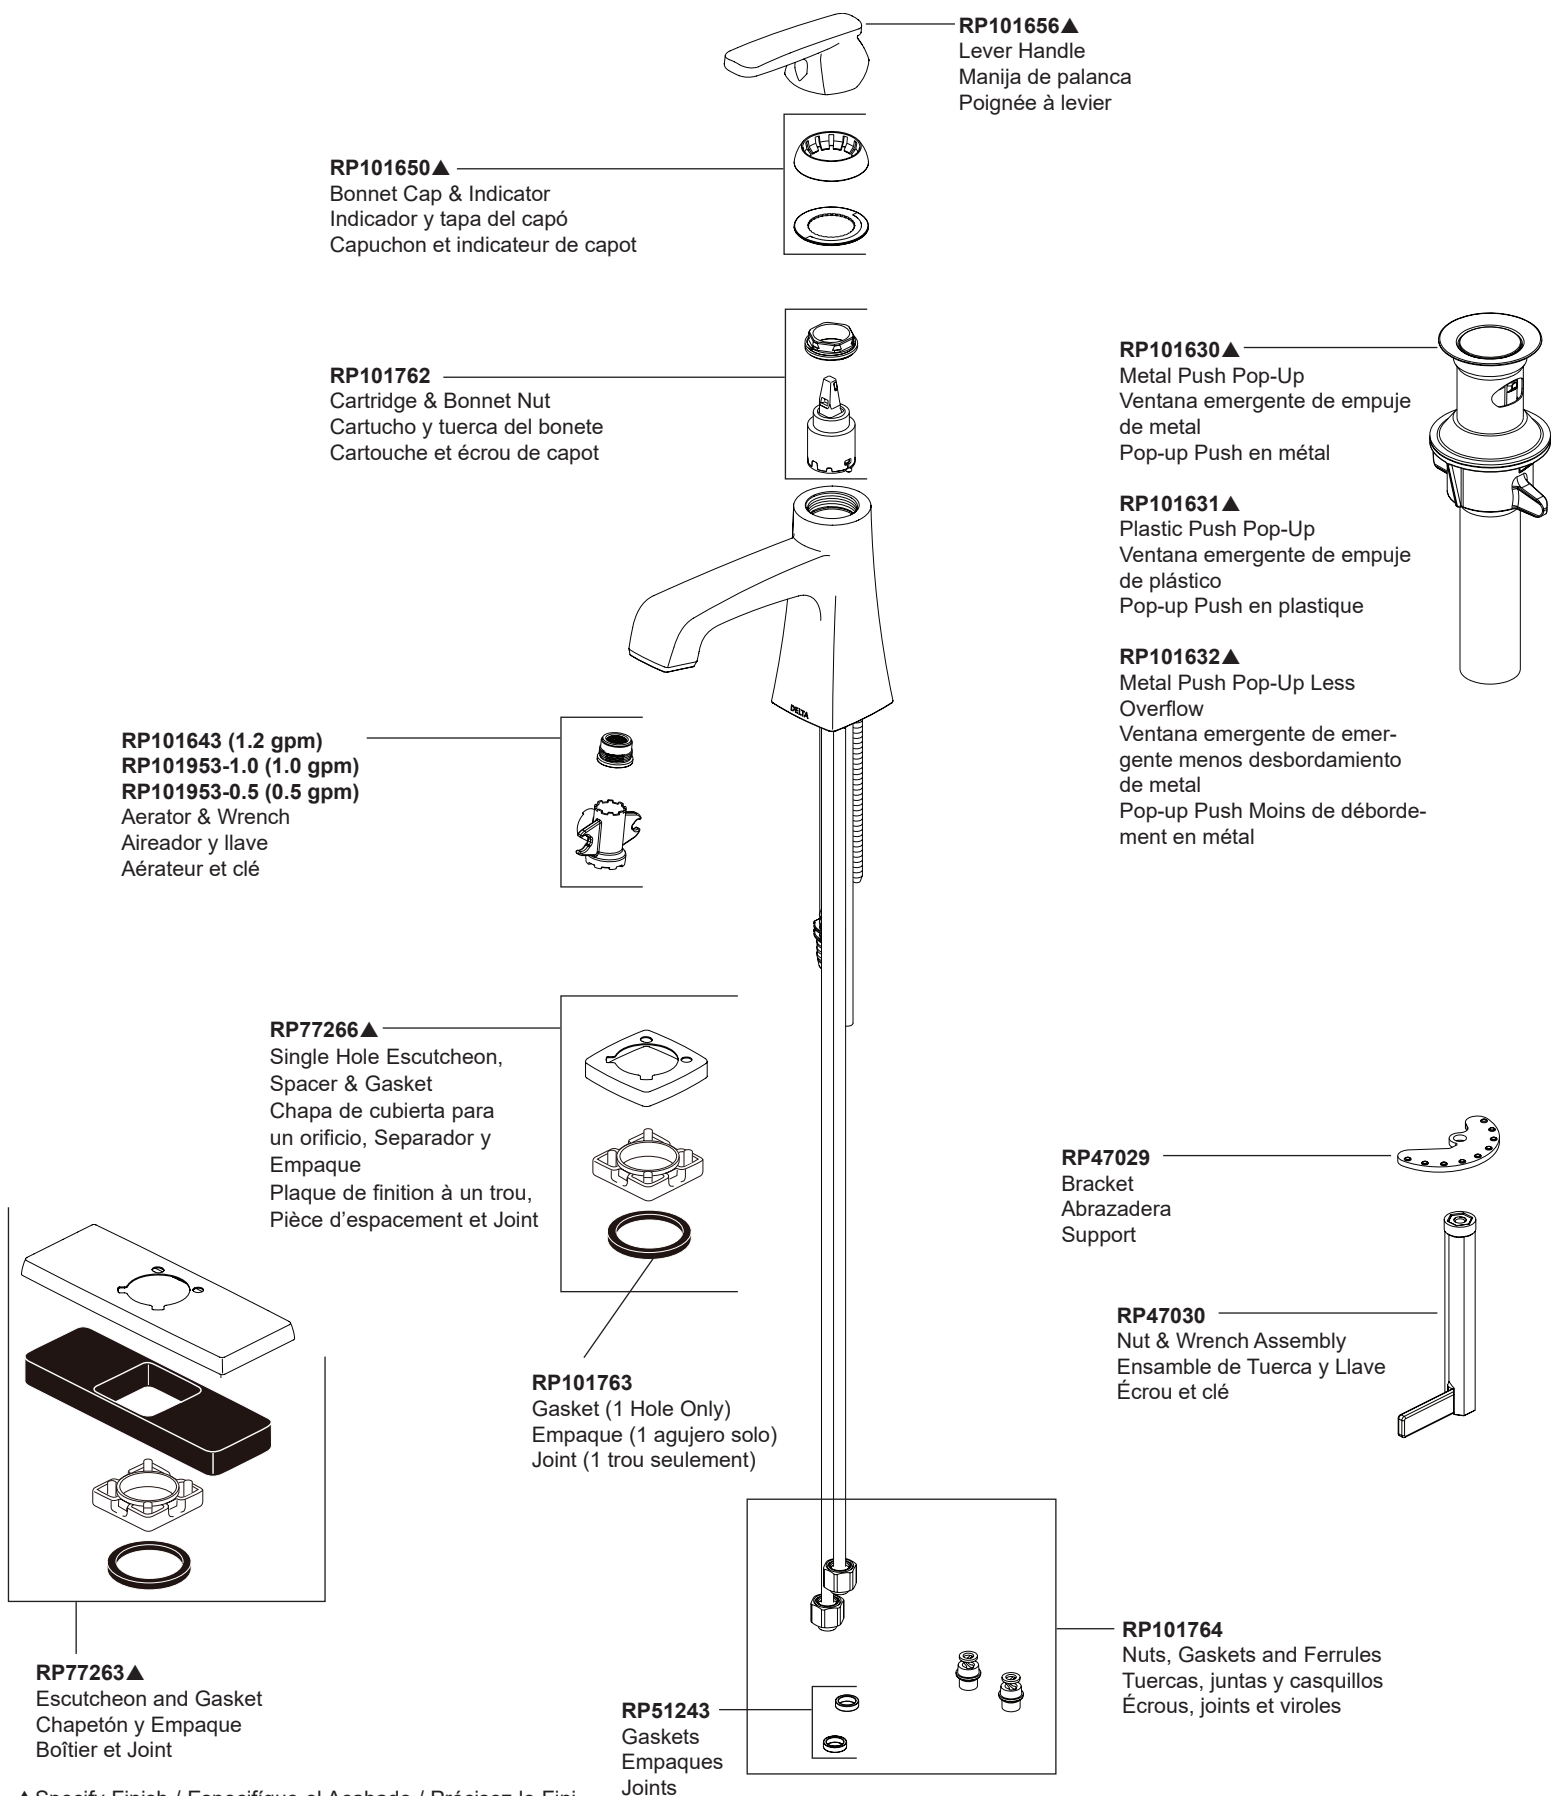

564-MPU-DST

Series/Series/Seria

ASHLYN™

For models produced after 05/15/2022, see page 1.

For models produced prior to 05/15/2022 see page 2.

Para los modelos producidos después del 15/05/2022, consulte la página 1.
Para los modelos fabricados antes del 15/05/2022, consulte la página 2.

Pour les modèles produits après le 15/05/2022, voir page 1.

Pour les modèles produits avant le 15/05/2022 voir page 2.

▲Specify Finish / Especificque el Acabado / Précisez le Fini