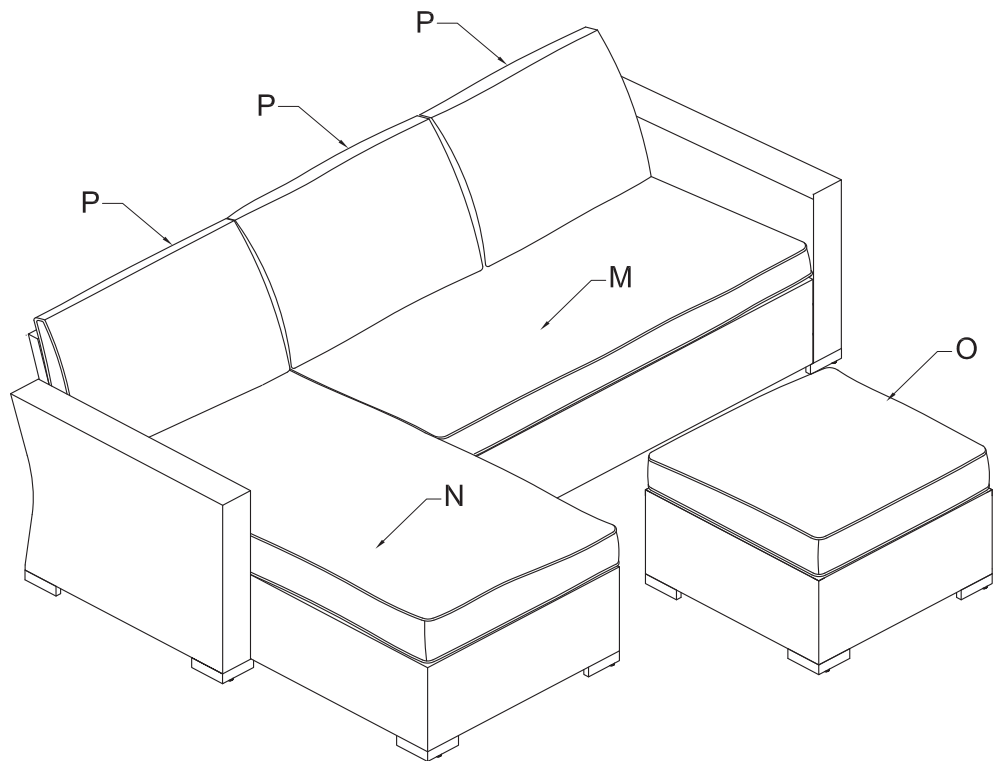

ASSEMBLY INSTRUCTION

3pc steel wicker corner sofa set
PT-OF0007-EU

USA Teamson Design Co.

1-800-935-3959
Mon- Fri 9:00- 16:30 EST

support@teamson.com

EU Teamson UK. Ltd

+44 (0)1952-916050
Mon- Thu 09:00-17:00 GMT
Friday 09:00- 16:00

support@teamson.co.uk

ASSEMBLY INSTRUCTION

<p>A</p>  <p>x1</p>	<p>B</p>  <p>x1</p>	<p>C</p>  <p>x1</p>	<p>D</p>  <p>x1</p>
<p>E</p>  <p>x1</p>	<p>F</p>  <p>x1</p>	<p>G</p>  <p>M6*35 x16</p>	<p>J</p>  <p>x2</p>
<p>L</p>  <p>x1</p>	<p>M</p>  <p>x1</p>	<p>H</p>  <p>x20</p>	<p>K</p>  <p>x1</p>
<p>P</p>  <p>x3</p>	<p>AA</p>  <p>x1</p>	<p>I</p>  <p>M6*15 x4</p>	<p>O</p>  <p>x1</p>