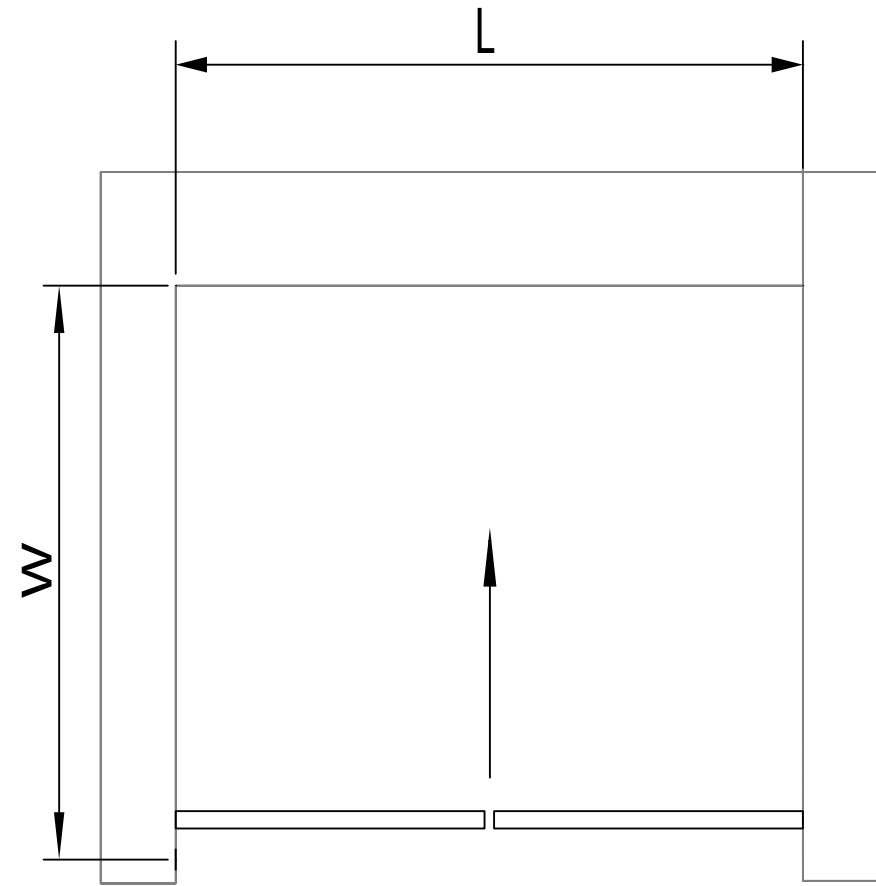

# ANZZI SHOWER DOORS

## SD-AZ40\*\*

**RAMPART SET**