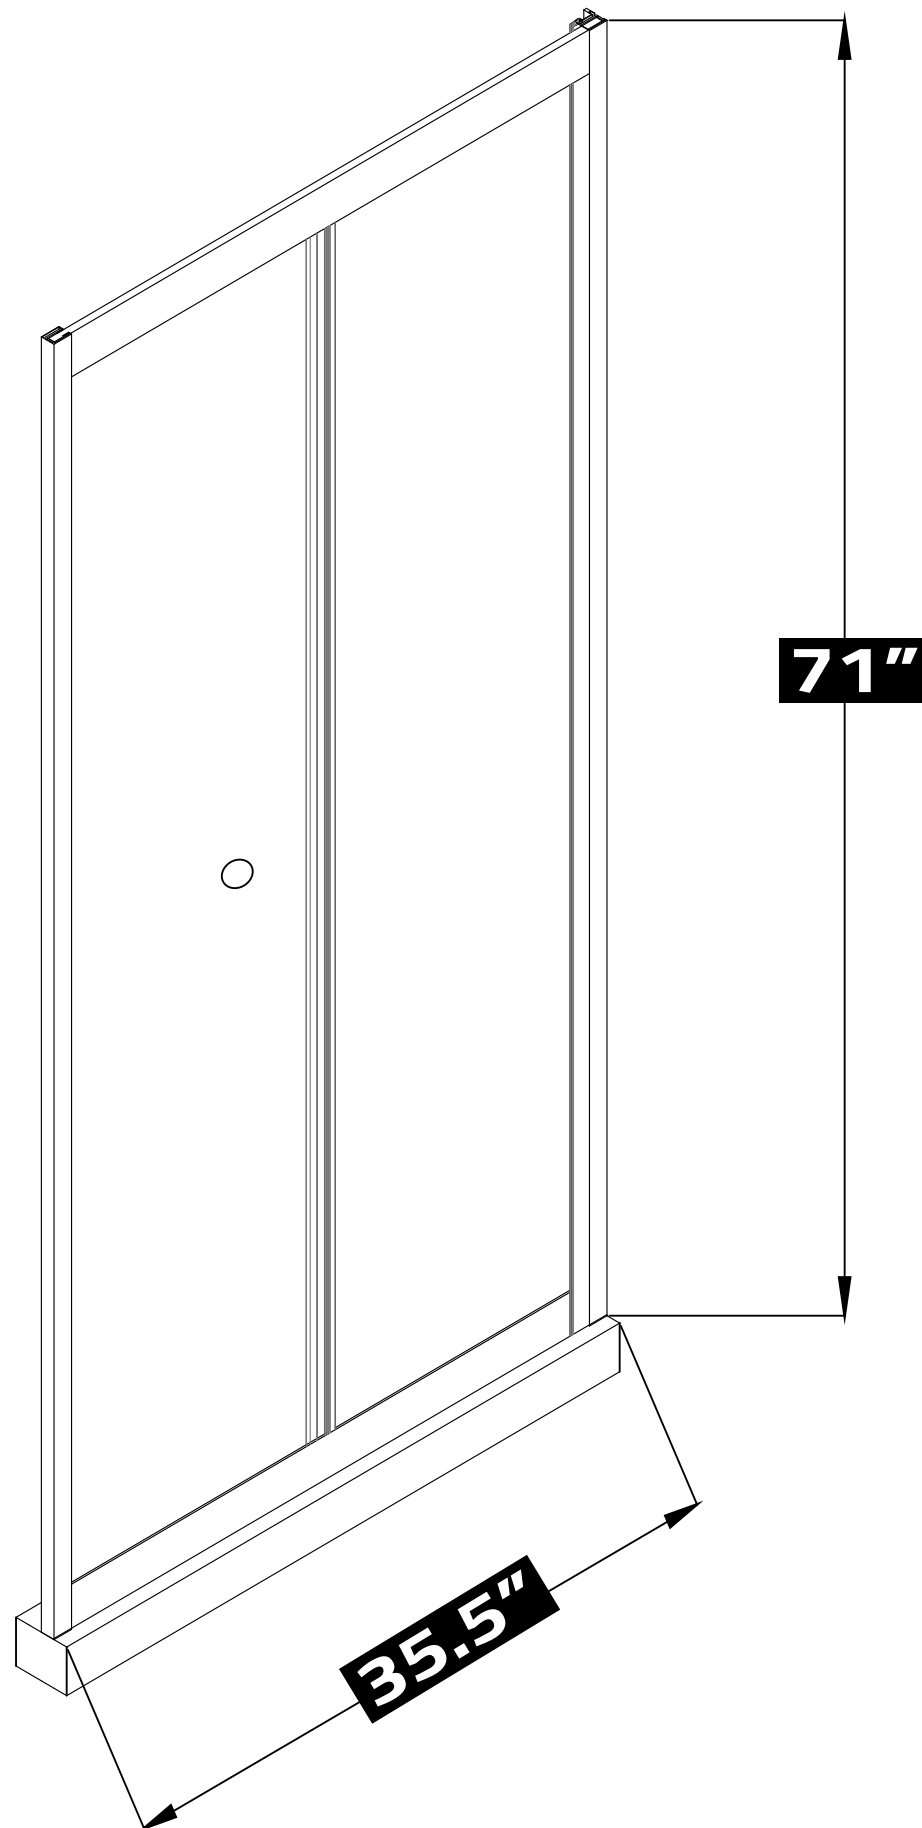

# ANZZI SHOWER DOORS

## SD-AZ40\*\*

**RAMPART SET**