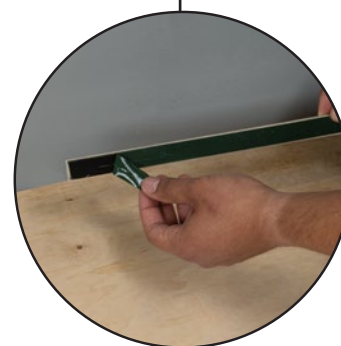

BANDE À GRIFFES DOUBLE USAGE

PEEL & STICK

120014

À FAIBLE TENEUR EN FORMALDÉHYDE

Fabriqué à partir de matériaux conformes à la phase II de Carb et au titre VI de la TSCA

DOUBLE USAGE

Idéal pour l'installation de tapis sur des sous-planchers en bois ou en béton

SÉCURISÉ

S'agrippe instantanément et est immédiatement prêt pour l'étirement

PRATIQUE

Pour installer, retirez la bande de recouvrement pour exposer le dos adhésif et le fixer par pression

La bande à griffes double usage peel & stick de 7/8 po Capitol® possède un support adhésif puissant qui maintient fermement la bande au sous-plancher. Conçue pour rendre l'installation de la moquette rapide et facile, cette bande à griffes saisit instantanément la moquette, ce qui permet de l'étirer immédiatement, et peut résister à l'étirement électrique standard.