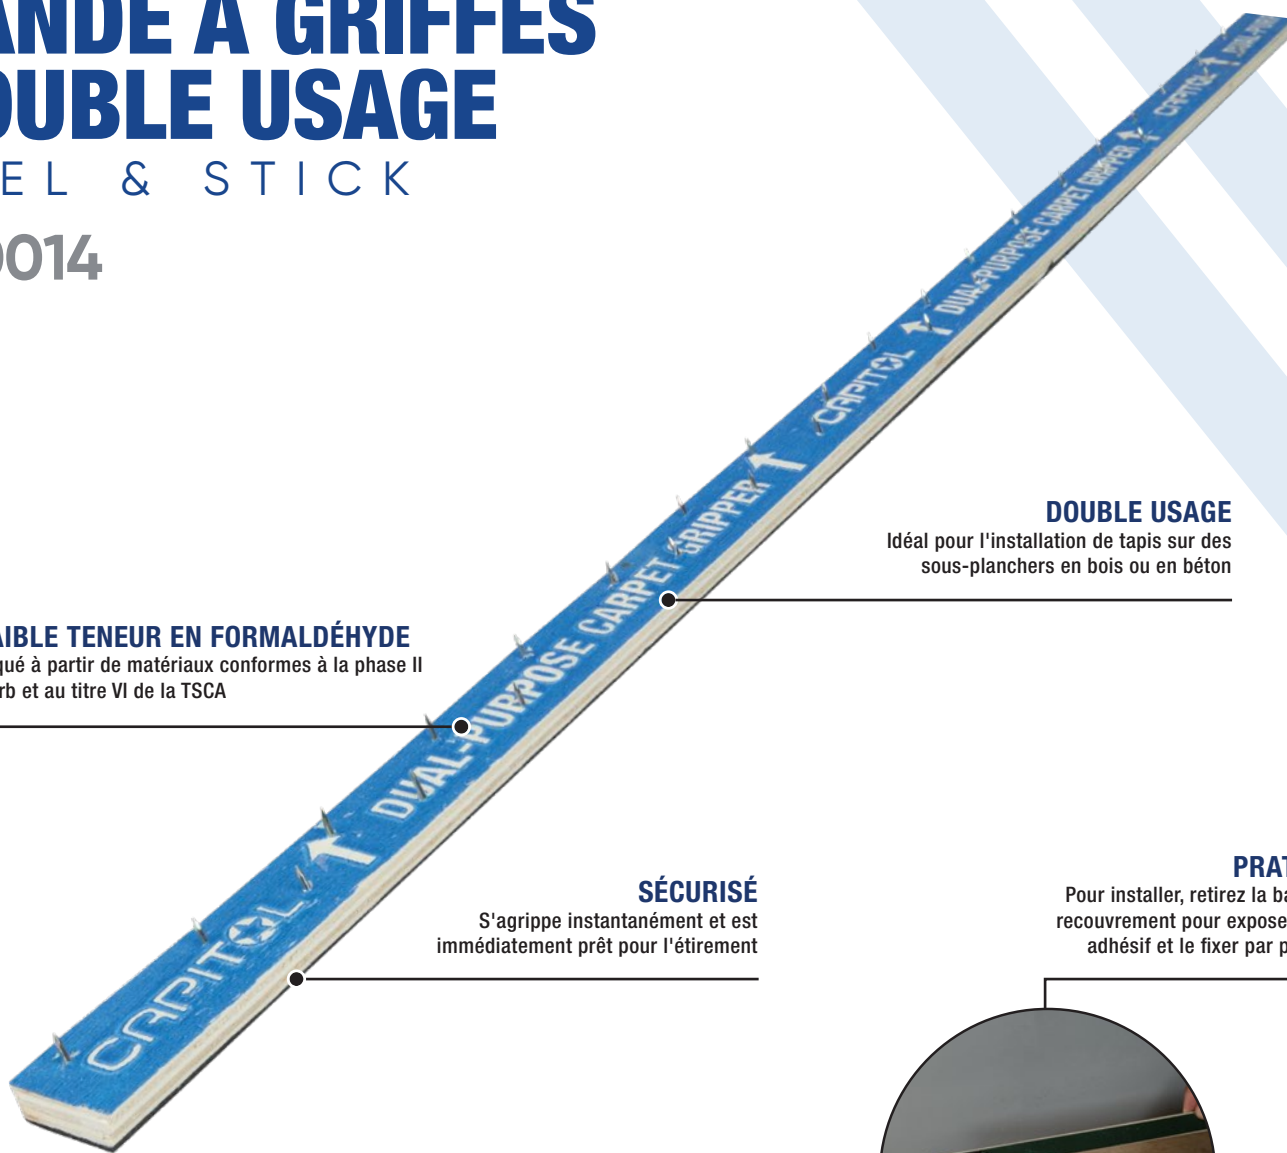

BANDE À GRIFFES DOUBLE USAGE

PEEL & STICK

120014

À FAIBLE TENEUR EN FORMALDÉHYDE

Fabriqué à partir de matériaux conformes à la phase II de Carb et au titre VI de la TSCA

DOUBLE USAGE

Idéal pour l'installation de tapis sur des sous-planchers en bois ou en béton

SÉCURISÉ

S'agrippe instantanément et est immédiatement prêt pour l'étirement

PRATIQUE

Pour installer, retirez la bande de recouvrement pour exposer le dos adhésif et le fixer par pression

La bande à griffes double usage peel & stick de 7/8 po Capitol® possède un support adhésif puissant qui maintient fermement la bande au sous-plancher. Conçue pour rendre l'installation de la moquette rapide et facile, cette bande à griffes saisit instantanément la moquette, ce qui permet de l'étirer immédiatement, et peut résister à l'étirement électrique standard.