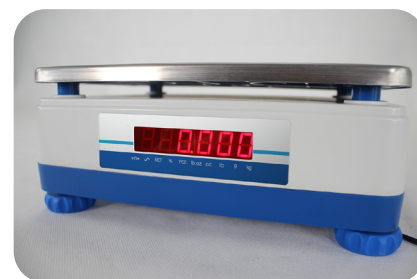

Ideales para la preparación de alimentos, unidades de procesamiento de alimentos y entornos industriales hostiles, las básculas de lavado Aqua son muy versátiles. Estas básculas cuentan con la clasificación IP67 y una gran bandeja de acero inoxidable extraíble, la cual las protege de la inmersión en el agua con una profundidad de hasta un metro, lo que hace que el modelo Aqua sea adecuado para aplicaciones que requieren una limpieza frecuente y repetitiva.

## Características

- Clasificación IP67 para protección contra agua y polvo
- Calibración externa permite la verificación y el ajuste con masas
- Su teclado sellado protege contra la suciedad y los derrames accidentales
- Protección de sobrecarga ayuda a prevenir daños a los componentes internos
- Carcasa sólida de plástico ABS resistente para usos industriales
- Patas de goma de alta resistencia garantizan la estabilidad de la unidad
- Pantalla brillante LED para visualización fácil en la mayoría de ambientes
- Luces LED de control de peso indican claramente si los límites están debajo, sobre y aceptables
- Característica zero-tracking garantiza la lectura en la pantalla vuelva a cero
- La función de apagado automático conserva la vida útil de la batería
- Batería recargable incluida para operación móvil
- Adaptador de CA incluido
- Tiempo de estabilización de 1 segundo
- Los indicadores de función claros y ocultos hasta que se necesitan mantienen el enfoque donde se necesita
- Pantalla LED frontal de 20 mm, pantalla LED trasera de 15 mm para doble uso
- 1:600.000 Resolución interna de recuento