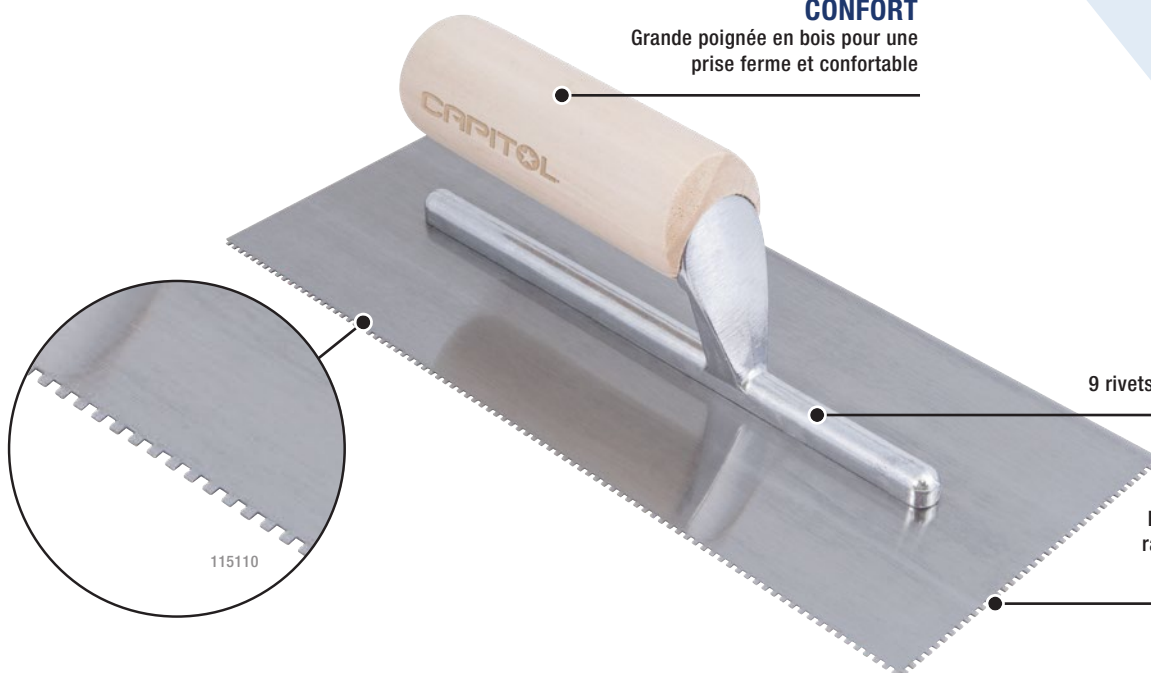

115110

115111

TRUELLES ADHÉSIVES PROFESSIONNELLES

POUR PLANCHERS

115110 / 115111

CONFORT

Grande poignée en bois pour une prise ferme et confortable

115110

RENFORCÉ

9 rivets pour plus de solidité

EFFICACE

Espace accru entre les rangées d'adhésifs et à l'intérieur de celles-ci

115111

CARRÉ 1/16 po x 1/16 po x 1/16 po

115110

Dents en V à rebord plat 1/8" x 1/8" x 1/16"

115111

Les truelles adhésives pour planchers Capitol® Pro sont dotées d'une lame en acier trempé et revenu pour une durabilité supérieure, d'un design riveté pour une résistance accrue et d'encoches en V carrées / plates pour un espace accru entre les rangées d'adhésifs et à l'intérieur de celles-ci. Conçu pour les installateurs professionnels, il dispose d'une grande poignée en bois qui offre une prise ferme et confortable.