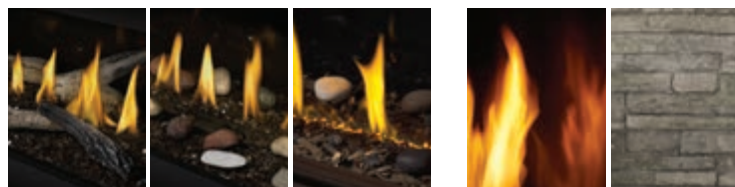

Ascent linéaire de luxe

BLP42 | BLP46 | BLP56 | FOYERS LINÉAIRES AU GAZ À ÉVACUATION DIRECTE

AMÉLIOREZ VOTRE BIEN-ÊTRE

Les recherches sur le Pouvoir du feu de Napoleon ont prouvé qu'un foyer peut aider à diminuer le stress et à stimuler le cerveau.

CARACTÉRISTIQUES

- Foyer linéaire au gaz idéal pour chauffer les petits espaces
- Écran de protection premium et soufflerie standard inclus
- Éclairage supérieur qui crée un décor lumineux
- De 20 000 BTU à 28 000 BTU
- Tailles disponibles - 42 po, 46 po, 56 po

napoleon.com

Style contemporain avec choix d'ensembles décoratifs – Ensembles de bûches de bouleau, de bois flotté, de chêne ou de braises de verre

Ensembles décoratifs optionnels qui rehaussent l'apparence du foyer – Beach Fire, Mineral Rock, Woodland

Panneaux réflecteurs en porcelaine MIRO-FLAMME™ ou panneaux décoratifs simili-briques LedgeStone offerts en option

Système de gestion de chaleur universel optionnel qui assure une circulation passive, efficace et silencieuse de la chaleur, permettant ainsi de réduire la hauteur d'installation d'un téléviseur