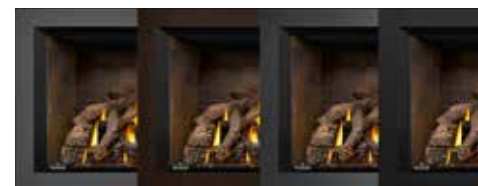

napoleon.com

Ensembles de bûches de bouleau et de bois flotté en option pour personnaliser l'encasté

Ensembles de panneaux décoratifs incluant des panneaux réflecteurs radiants en porcelaine MIRO-FLAMME™, des panneaux simili-briques classiques rouge rustique, gris et Newport™

Télécommande incluse et application mobile eFIRE - le contrôle total de votre foyer à partir de votre appareil mobile

Quatre options de couleur pour les façades

Façades optionnelles disponibles en largeur de 2,5 po et 5 po, à 3 ou 4 côtés