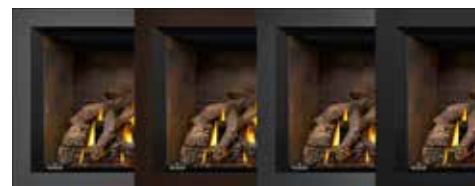

OAKVILLE X3

GDIX3 | ENCASTRÉ AU GAZ

AMÉLIOREZ VOTRE BIEN-ÊTRE

Les recherches sur le Pouvoir du feu de Napoléon ont prouvé qu'un foyer peut aider à diminuer le stress et à stimuler le cerveau.

CARACTÉRISTIQUES

- Encastré au gaz pleine vision avec des centaines d'options décoratives
- Brûleur de haute performance qui produit un grand déploiement de flammes dans tout l'appareil
- Cadre affleurant avec écran de protection premium qui maximise la surface de vision
- Soufflerie optionnelle
- Jusqu'à 30 000 BTU

napoleon.com

Ensembles de bûches de bouleau et de bois flotté en option pour personnaliser l'encasté

Ensembles de panneaux décoratifs incluant des panneaux réflecteurs radiants en porcelaine MIRO-FLAMME™, des panneaux simili-briques classiques rouge rustique, gris et Newport™

Télécommande incluse et application mobile eFIRE - le contrôle total de votre foyer à partir de votre appareil mobile

Quatre options de couleur pour les façades

Façades optionnelles disponibles en largeur de 2,5 po et 5 po, à 3 ou 4 côtés