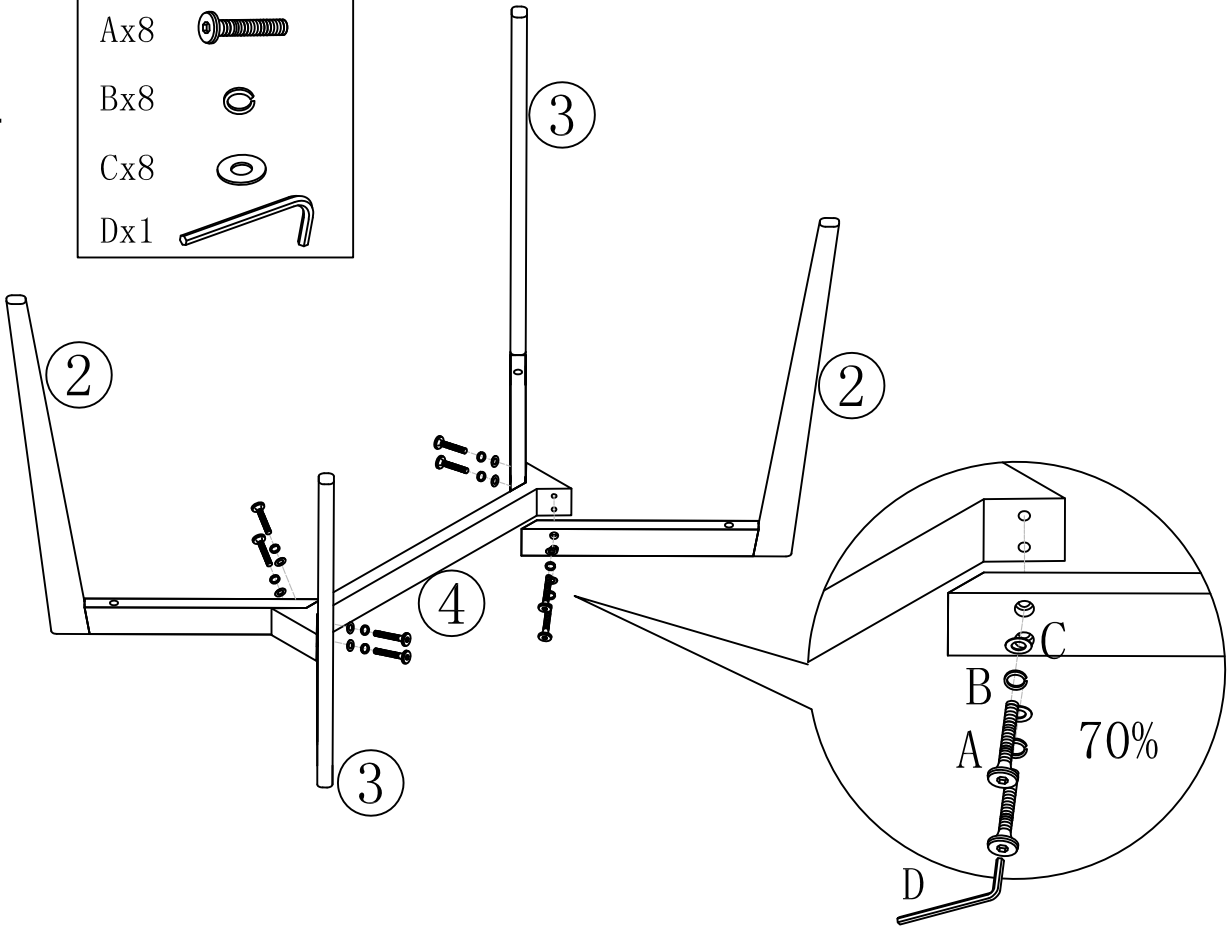

150cm Dining Table

SK-TC-5049-E/W-GG

M6x40mm

Ax12

M6

Bx12

M6

Cx12

M4

Dx1

Ex4

1

Ax8	
Bx8	
Cx8	
Dx1	

2

Ax4	
Bx4	
Cx4	
Ex4	

3/4