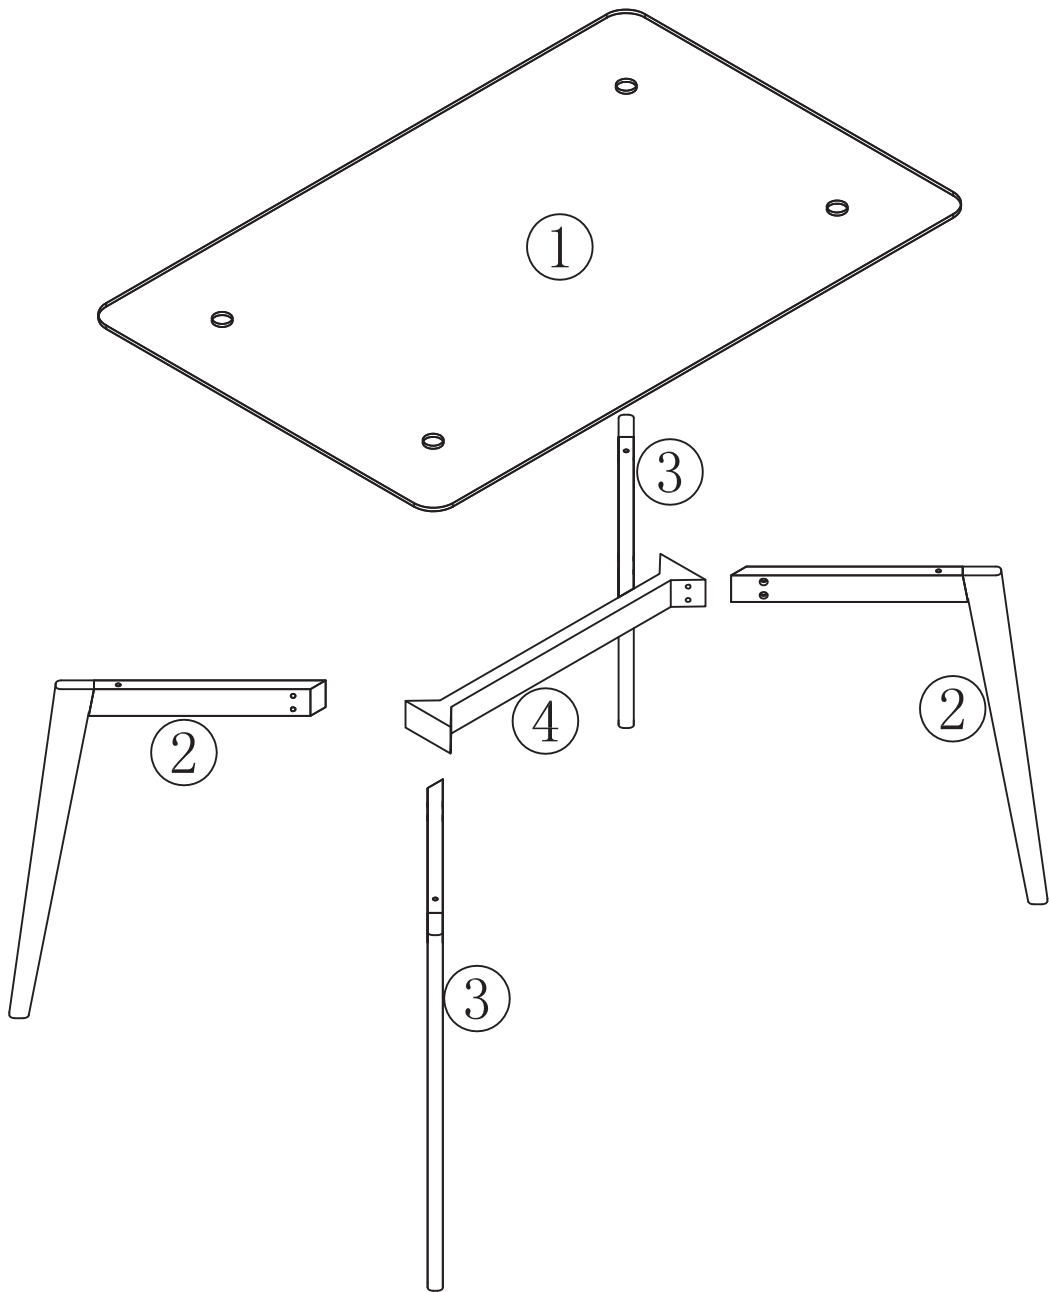

150cm Dining Table

SK-TC-5049-E/W-GG

M6x40mm

Ax12

M6

Bx12

M6

Cx12

M4

Dx1

Ex4

1

Ax8	
Bx8	
Cx8	
Dx1	

2

Ax4	
Bx4	
Cx4	
Ex4	

3/4