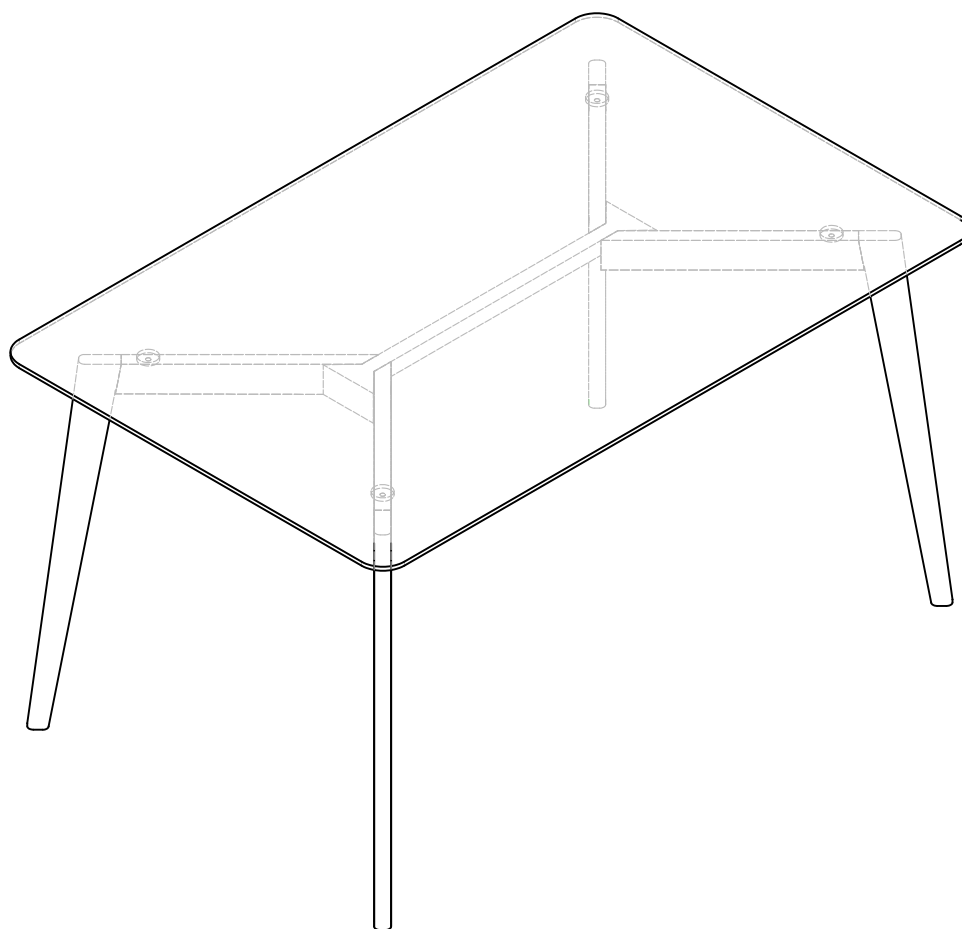

150cm Dining Table

SK-TC-5049-E/W-GG

M6x40mm

Ax12

M6

Bx12

M6

Cx12

M4

Dx1

Ex4

1

Ax8	
Bx8	
Cx8	
Dx1	

2

Ax4	
Bx4	
Cx4	
Ex4	

3/4