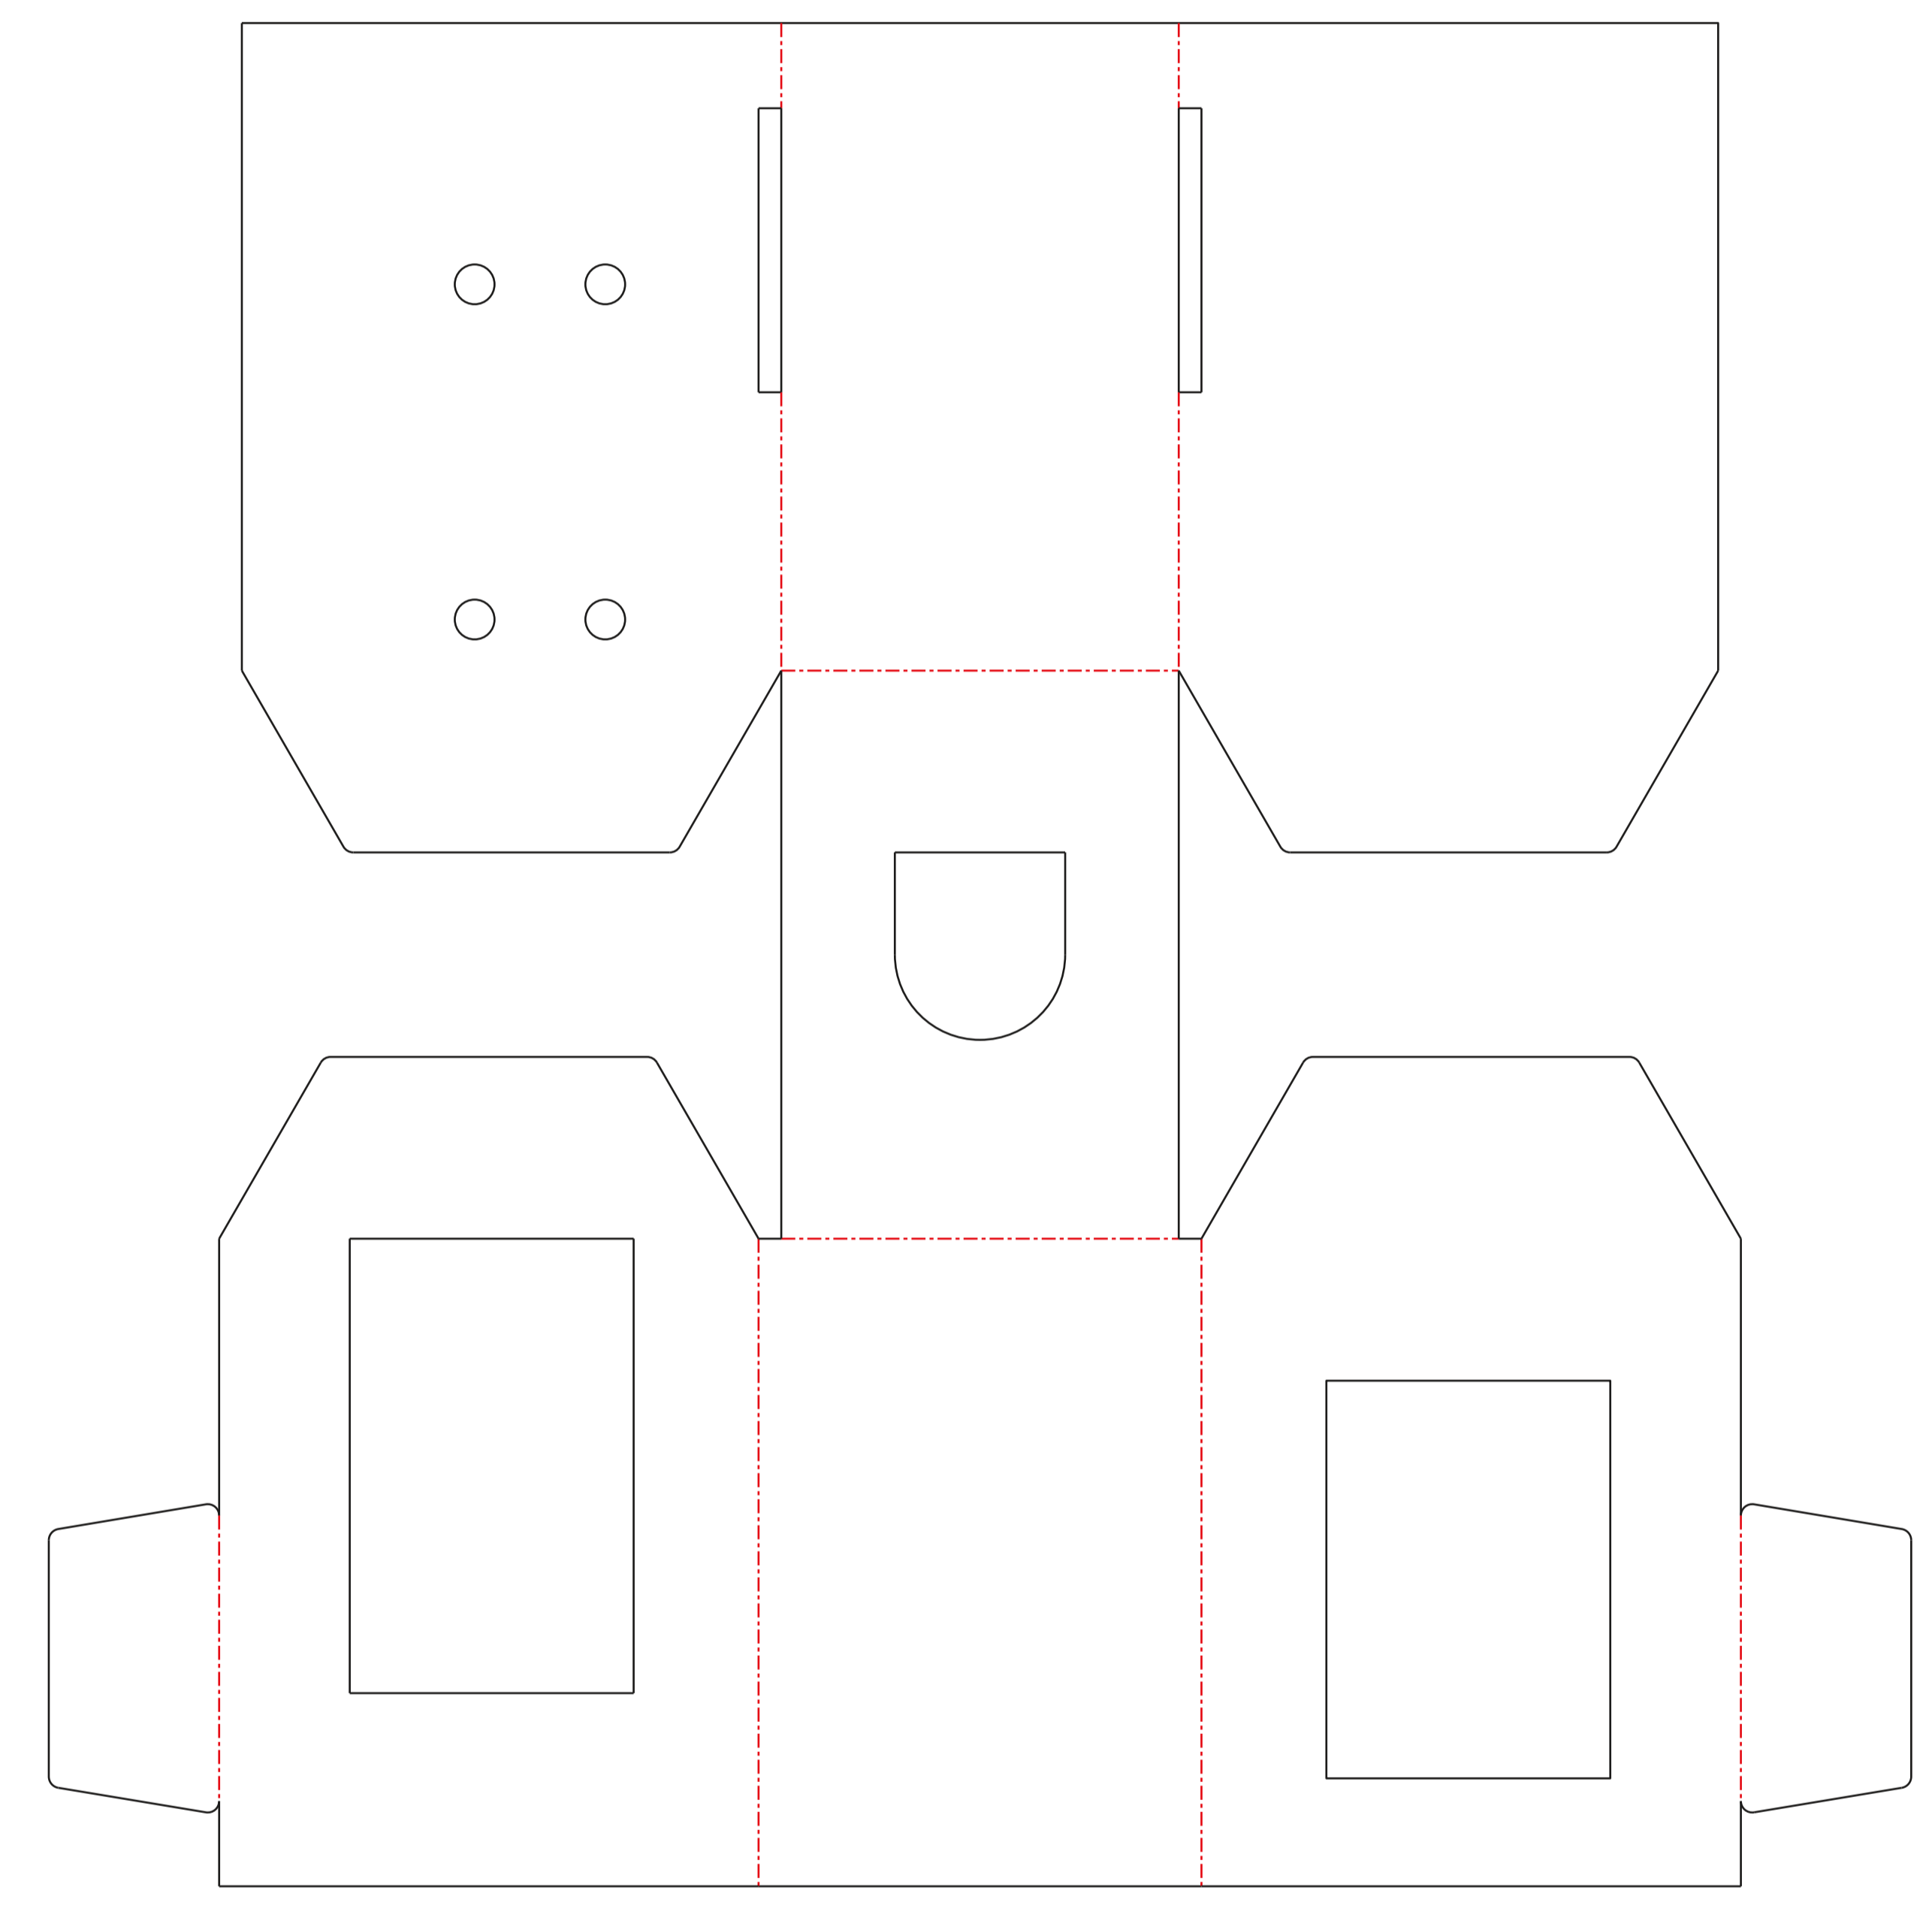

My Size Potty Pro™

2-in-1 System • Sistema 2 en 1 • Système 2 en 1

1

2

Potty seat
Asiento de bacina
Siège et pot

Potty topper fits most adult toilets
El asiento de la bacina se adapta a la mayoría de los inodoros para adultos
Le couvercle du pot s'adapte à la plupart des toilettes pour adultes

Realistic flushing sound
Sonido de descarga realista
Vrai bruit de chasse d'eau

ingenuitybaby.com

Potty topper included
Incluye asiento de bacina
Couvercle de pot inclus

Storage compartment*
Compartimento para guardar
Compartment de rangement*

Built in splash guard and handles
Incluye protección contra salpicaduras y asas
Protection contre les éclaboussures et poignées intégrées

Realistic flushing sound
Sonido de descarga realista
Vrai bruit de chasse d'eau

Potty training guide included
Guía de aprendizaje para ir al baño incluida
Guide d'apprentissage de la propreté incluse

My Size Potty Pro™

2-in-1 System • Sistema 2 en 1 • Système 2 en 1

#1 POTTY™

Includes
ingenuity
POTTY TRAINING GUIDE

Incluye - Inelus

TRY ME! / PRUEBAME! / ESSAIE-MOI!

18M - 50 lbs (23 kg)

ingenuitybaby.com

My Size Potty Pro™

2-in-1 System • Sistema 2 en 1 • Système 2 en 1

#1 POTTY™

Includes
ingenuity
POTTY TRAINING GUIDE

Incluye - Inelus

ingenuitybaby.com

18M-50lbs (23 kg)

ingenuitybaby.com

18M-50lbs (23 kg)

ingenuitybaby.com

18M - 50 lbs (23 kg)

ingenuitybaby.com

18M-50lbs (23 kg)

ingenuitybaby.com

kids™

File Name: 11124-040_12L_PL010826
Brand: Ingenuity
Category: Potty
Product Name: My Size Potty Pro™ - Green
Package Designer: Patrick Rice/alisa
Product Manager: Enter Name
Engineer: Enter Name
Languages: Languages on Package 3/12
Dimensions: 13.3 W x 15.35 H x 6 D (INCH)

Packaging Prints
PMS 353 C plus CMYK
L*81.64 a*-39.47 b*14.56

100% 75% 50% 25% 10% 3% 2% 1% Color

PMS 353 C
Cyan
Magenta
Yellow
Black

pressSIGN CMYK 1 Spot_Colourbar_ISO 12647-2 Coated White Backing v6_labels_below i1Pro Contrast Bars.eps

pressSIGN CMYK 1 Spot_Colourbar_ISO 12647-2 Coated White Backing v6_labels_below.eps

Short
UPC EXAMPLE

FOR REFERENCE ONLY

There are two color bars on this proof and in the art file. One to be used with X-rite I1 Pro Spectrophotometer. The other can be used with most other spectrophotometers. Printers must repeat one of the two color bars all the way across the width (grripper edge) of the press sheets on sample runs and production runs. Failure to comply will result in the remaking of film and/or plates at your cost. 数码稿以及设计文件包含了两种色带。一种适用于X-rite (爱色丽) I1 Pro 分光光度计，另一种适用于其它大部分的分光光度计。在打样或者批量生产时，印刷厂必须选择其中一种色带并重复添加直到覆盖整张纸的宽度（叼口边）。没有按照上述要求而导致重新出菲林、出版的费用将由印刷厂承担。