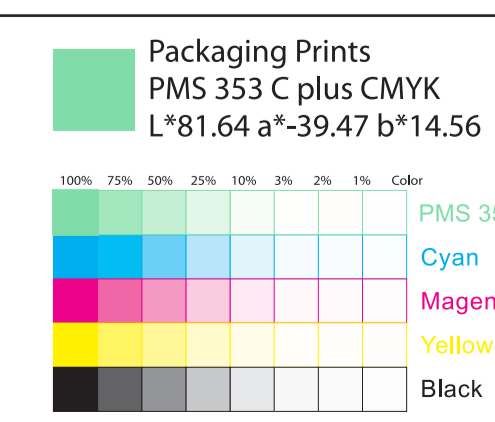

ingenuitybaby.com

kids2™